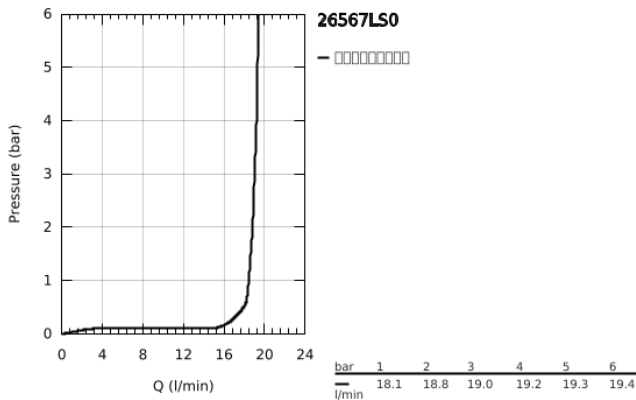

## 26 567 LS0 瑞雨 310 单式，方形头顶花洒

### 产品描述

- Colour: 月晕白
- 高仪轻柔雨淋式
- maximum flow rate (at 3 bar): 19 l/min
- 月晕白花洒盘
- 调整角度  $\pm 10^\circ$
- 连接螺丝 1/2"
- 高仪幻洒技术
- 高仪持久表面
- 快速清洁技术，防止水垢
- 内部水流导管，使用寿命更长
- 适用即时热水器