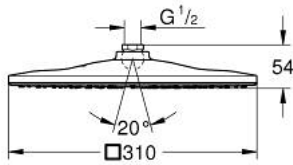

## 26 567 LS0 瑞雨 310 单式，方形头顶花洒

### 产品描述

- Colour: 月晕白
- 高仪轻柔雨淋式
- maximum flow rate (at 3 bar): 19 l/min
- 月晕白花洒盘
- 调整角度  $\pm 10^\circ$
- 连接螺丝 1/2"
- 高仪幻洒技术
- 高仪持久表面
- 快速清洁技术，防止水垢
- 内部水流导管，使用寿命更长
- 适用即时热水器