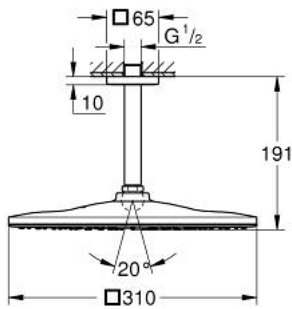

26 566 DC0 瑞雨 310 单式，方形 头顶花洒组合

产品描述

- Colour: 超钢
- 包含:
- 瑞雨310头顶花洒
- 高仪轻柔雨淋式
- 最大流量（在3 Bar压力下）：7.5升/分钟
- Rainshower shower arm ceiling 142 mm
- 高仪幻洒技术
- 高仪持久表面
- 快速清洁技术，防止水垢
- 内部水流导管，使用寿命更长
- 适用即时热水器

26 566 DC0 瑞雨 310 单式，方形 头顶花洒组合

备件, 九月 2018 – now

1: 法兰盘 (Spare part-nr. 48118000)

2: 连接垫圈 (Spare part-nr. 0138900M)

3: 滤网 (Spare part-nr. 48007000)