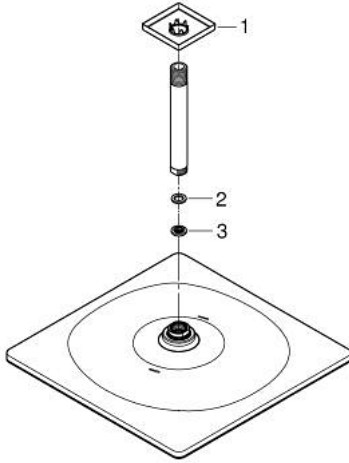

26 566 DC0 瑞雨 310 单式，方形 头顶花洒组合

产品描述

- Colour: 超钢
- 包含:
- 瑞雨310头顶花洒
- 高仪轻柔雨淋式
- 最大流量（在3 Bar压力下）：7.5升/分钟
- Rainshower shower arm ceiling 142 mm
- 高仪幻洒技术
- 高仪持久表面
- 快速清洁技术，防止水垢
- 内部水流导管，使用寿命更长
- 适用即时热水器

26 566 DC0 瑞雨 310 单式，方形 头顶花洒组合

备件, 九月 2018 – now

1: 法兰盘 (Spare part-nr. 48118000)

2: 连接垫圈 (Spare part-nr. 0138900M)

3: 滤网 (Spare part-nr. 48007000)