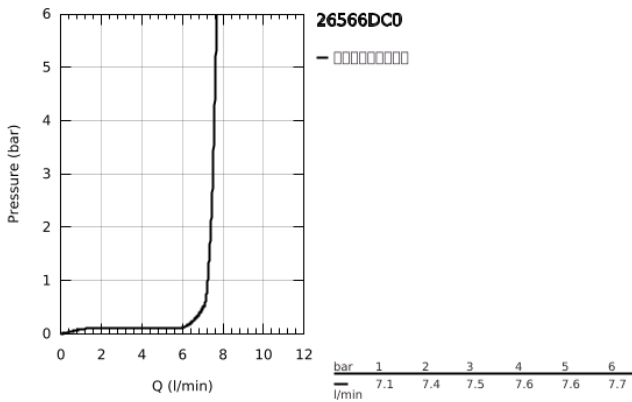

26 566 DC0 瑞雨 310 单式，方形 头顶花洒组合

产品描述

- Colour: 超钢
- 包含:
- 瑞雨310头顶花洒
- 高仪轻柔雨淋式
- 最大流量（在3 Bar压力下）：7.5升/分钟
- Rainshower shower arm ceiling 142 mm
- 高仪幻洒技术
- 高仪持久表面
- 快速清洁技术，防止水垢
- 内部水流导管，使用寿命更长
- 适用即时热水器

26 566 DC0 瑞雨 310 单式，方形 头顶花洒组合