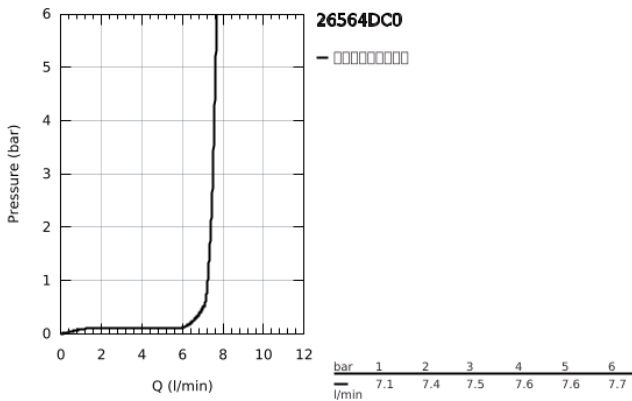

26 564 DC0 瑞雨 310 单式，方形 头顶花洒套件 422MM

产品描述

- Colour: 超钢
- 包含:
- 瑞雨310头顶花洒
- 高仪轻柔雨淋式
- 最大流量（在3 Bar压力下）：7.5升/分钟
- shower arm 422 mm
- 高仪乐可节技术减少耗水量
- 高仪幻洒技术
- 高仪持久表面
- 快速清洁技术，防止水垢
- 内部水流导管，使用寿命更长
- 适用即时热水器

26 564 DC0 瑞雨 310 单式，方形 头顶花洒套件 422MM

备件, 七月 2018 – now

1: 连接垫圈 (Spare part-nr. 0138900M)

2: 滤网 (Spare part-nr. 48007000)