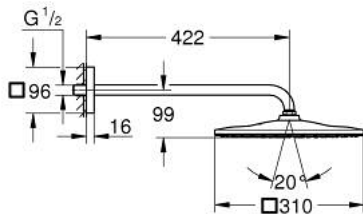

26 564 DC0 瑞雨 310 单式，方形 头顶花洒套件 422MM

产品描述

- Colour: 超钢
- 包含:
- 瑞雨310头顶花洒
- 高仪轻柔雨淋式
- 最大流量（在3 Bar压力下）：7.5升/分钟
- shower arm 422 mm
- 高仪乐可节技术减少耗水量
- 高仪幻洒技术
- 高仪持久表面
- 快速清洁技术，防止水垢
- 内部水流导管，使用寿命更长
- 适用即时热水器

26 564 DC0 瑞雨 310 单式，方形 头顶花洒套件 422MM

备件, 七月 2018 – now

1: 连接垫圈 (Spare part-nr. 0138900M)

2: 滤网 (Spare part-nr. 48007000)