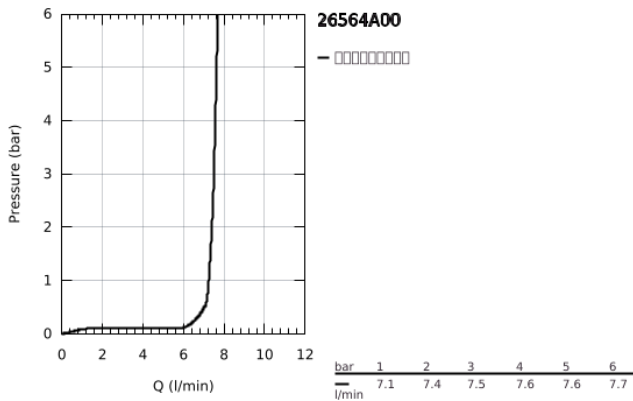

## 26 564 A00 瑞雨 310 单式，方形头顶花洒套件 422MM

### 产品描述

- Colour: 石墨黑
- 包含:
- 瑞雨310头顶花洒
- 高仪轻柔雨淋式
- 最大流量（在3 Bar压力下）：7.5升/分钟
- shower arm 422 mm
- 高仪幻洒技术
- 高仪持久表面
- 快速清洁技术，防止水垢
- 内部水流导管，使用寿命更长
- 适用即时热水器

## 26 564 A00 瑞雨 310 单式，方形头顶花洒套件 422MM

备件, 九月 2018 – now

1: 连接垫圈 (Spare part-nr. 0138900M)

2: 滤网 (Spare part-nr. 48007000)