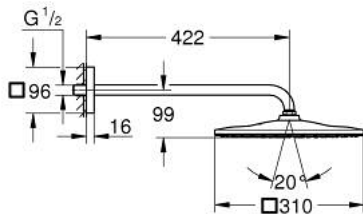

## 26 564 A00 瑞雨 310 单式，方形头顶花洒套件 422MM

### 产品描述

- Colour: 石墨黑
- 包含:
- 瑞雨310头顶花洒
- 高仪轻柔雨淋式
- 最大流量（在3 Bar压力下）：7.5升/分钟
- shower arm 422 mm
- 高仪幻洒技术
- 高仪持久表面
- 快速清洁技术，防止水垢
- 内部水流导管，使用寿命更长
- 适用即时热水器

## 26 564 A00 瑞雨 310 单式，方形头顶花洒套件 422MM

备件, 九月 2018 – now

1: 连接垫圈 (Spare part-nr. 0138900M)

2: 滤网 (Spare part-nr. 48007000)