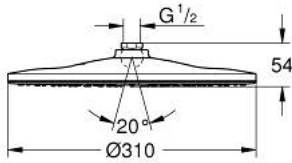

26 562 000 瑞雨 310 单式 头顶花洒

产品描述

- Colour: 镀铬
- 高仪轻柔雨淋式
- 最大流量（在3 Bar压力下）：7.5升/分钟
- 镀铬花洒盘
- 调整角度 $\pm 10^\circ$
- 连接螺丝 $\frac{1}{2}$ 英寸
- 高仪乐可节技术减少耗水量
- 高仪幻洒技术
- 高仪持久镀铬饰面
- 快速清洁技术，防止水垢
- 内部水流导管，使用寿命更长
- 适用即时热水器
- 推荐最低水压 1.0 Bar

26 562 000 瑞雨 310 单式 头顶花洒

备件, 一月 2018 – now

1: 连接垫圈 (Spare part-nr. 0138900M)

2: 滤网 (Spare part-nr. 48007000)