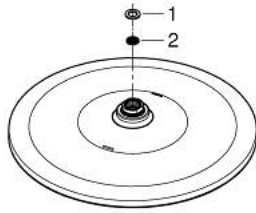

26 562 000 瑞雨 310 单式 头顶花洒

产品描述

- Colour: 镀铬
- 高仪轻柔雨淋式
- 最大流量（在3 Bar压力下）：7.5升/分钟
- 镀铬花洒盘
- 调整角度 $\pm 10^\circ$
- 连接螺丝 $\frac{1}{2}$ 英寸
- 高仪乐可节技术减少耗水量
- 高仪幻洒技术
- 高仪持久镀铬饰面
- 快速清洁技术，防止水垢
- 内部水流导管，使用寿命更长
- 适用即时热水器
- 推荐最低水压 1.0 Bar

26 562 000 瑞雨 310 单式 头顶花洒

备件, 一月 2018 – now

1: 连接垫圈 (Spare part-nr. 0138900M)

2: 滤网 (Spare part-nr. 48007000)