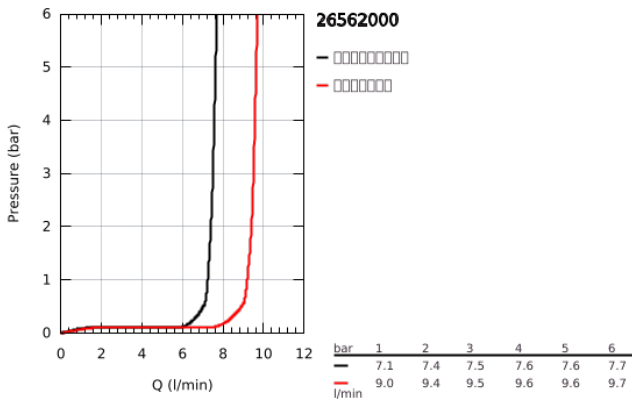

26 562 000 瑞雨 310 单式 头顶花洒

产品描述

- Colour: 镀铬
- 高仪轻柔雨淋式
- 最大流量（在3 Bar压力下）：7.5升/分钟
- 镀铬花洒盘
- 调整角度 $\pm 10^\circ$
- 连接螺丝 $\frac{1}{2}$ 英寸
- 高仪乐可节技术减少耗水量
- 高仪幻洒技术
- 高仪持久镀铬饰面
- 快速清洁技术，防止水垢
- 内部水流导管，使用寿命更长
- 适用即时热水器
- 推荐最低水压 1.0 Bar