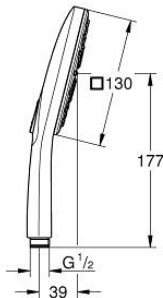

26 552 000 瑞雨智能激活130方形 三式手持花洒

产品描述

- Colour: 镀铬
- 镀铬花洒盘
- 喷洒模式: 雨淋式 (快速锁水功能)、喷射式 (快速锁水功能) 以及激活按摩式
- 高仪乐可节技术减少耗水量
- maximum flow rate (at 3 bar): 5.5 l/min
- 高仪幻洒技术
- 高仪SmartTip 按钮切换喷洒模式
- 高仪持久镀铬饰面
- 快速清洁技术, 防止水垢
- 内部水流导管, 使用寿命更长
- 通用装配系统, 适用于所有标准花洒软管
- 适用即时热水器

Pure Freude
an Wasser

26 552 000 瑞雨智能激活130方形 三式手持花洒

备件, 三月 2018 – now

1: 滤网 (Spare part-nr. 0700200M)