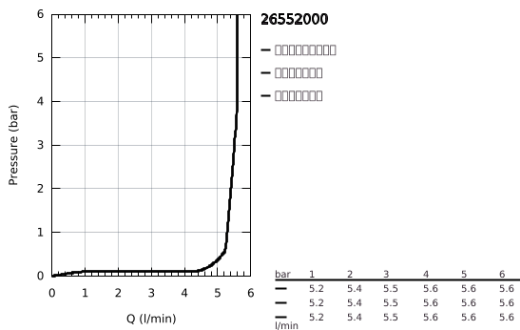

26 552 000 瑞雨智能激活130方形 三式手持花洒

产品描述

- Colour: 镀铬
- 镀铬花洒盘
- 喷洒模式: 雨淋式 (快速锁水功能)、喷射式 (快速锁水功能) 以及激活按摩式
- 高仪乐可节技术减少耗水量
- maximum flow rate (at 3 bar): 5.5 l/min
- 高仪幻洒技术
- 高仪SmartTip 按钮切换喷洒模式
- 高仪持久镀铬饰面
- 快速清洁技术, 防止水垢
- 内部水流导管, 使用寿命更长
- 通用装配系统, 适用于所有标准花洒软管
- 适用即时热水器