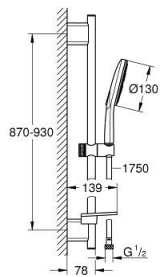

26 548 000 瑞雨智能激活130 三式花洒组合

产品描述

- Colour: 镀铬
- 包含:
 - 瑞雨智能激活130手持花洒 (26 574)
 - maximum flow rate (at 3 bar): 8.5 l/min
 - 淋浴杆900 mm
 - 带嵌墙式托架
 - 银色花洒软管1750毫米(28 388)
 - 高仪易触得置物架
 - 高仪乐可节技术减少耗水量
 - 高仪幻洒技术
 - 高仪持久镀铬饰面
 - 高仪快可适 Plus 可调支架距离用于转接到现有钻孔中
 - 高仪TileFix 上下支架深度可调整
- 快速清洁技术, 防止水垢
- 内部水流导管, 使用寿命更长
- 不打结设计, 防止软管缠绕打结
- 适用即时热水器
- 推荐最低水压 1.0 Bar

26 548 000 瑞雨智能激活130 三式花洒组合

备件, 十二月 2017 – now

1: 花洒杆托架 (Spare part-nr. 48425000)

2: 滑块 (Spare part-nr. 48424000)

3: 肥皂皿 (Spare part-nr. 48426000)

4: 滤网 (Spare part-nr. 0700200M)