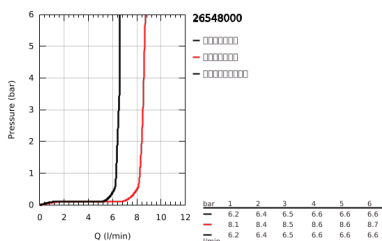

26 548 000 瑞雨智能激活130 三式花洒组合

产品描述

- Colour: 镀铬
- 包含:
 - 瑞雨智能激活130手持花洒 (26 574)
 - maximum flow rate (at 3 bar): 8.5 l/min
 - 淋浴杆900 mm
 - 带嵌墙式托架
 - 银色花洒软管1750毫米(28 388)
 - 高仪易触得置物架
 - 高仪乐可节技术减少耗水量
 - 高仪幻洒技术
 - 高仪持久镀铬饰面
 - 高仪快可适 Plus 可调支架距离用于转接到现有钻孔中
 - 高仪TileFix 上下支架深度可调整
- 快速清洁技术, 防止水垢
- 内部水流导管, 使用寿命更长
- 不打结设计, 防止软管缠绕打结
- 适用即时热水器
- 推荐最低水压 1.0 Bar