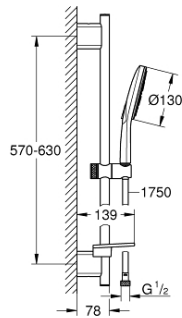

### 产品描述

- Colour: 镀铬
- 包含:
  - 瑞雨智能激活130手持花洒 (26 545)
  - maximum flow rate (at 3 bar): 5.5 l/min
  - 花洒杆&nbsp;600 mm
  - 带嵌墙式托架
  - Rotaflex Metal Long-Life TwistStop 1750毫米金属花洒软管(28 025)
  - 高仪易触得置物架
  - 高仪乐可节技术减少耗水量
  - 高仪幻洒技术
  - 高仪持久镀铬饰面
  - 高仪快可适 Plus 可调支架距离用于转接到现有钻孔中
  - 高仪TileFix&nbsp;上下支架深度可调整
- 快速清洁技术, 防止水垢
- 内部水流导管, 使用寿命更长
- 不打结设计, 防止软管缠绕打结
- 适用即时热水器