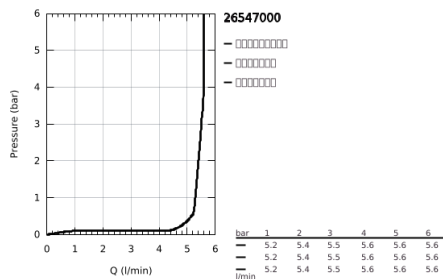

## 26 547 000 瑞雨智能激活130 三式花洒组合

### 产品描述

- Colour: 镀铬
- 包含:
  - 瑞雨智能激活130手持花洒 (26 545)
  - maximum flow rate (at 3 bar): 5.5 l/min
  - 花洒杆&nbsp;600 mm
  - 带嵌墙式托架
  - Rotaflex Metal Long-Life TwistStop 1750毫米金属花洒软管(28 025)
  - 高仪易触得置物架
  - 高仪乐可节技术减少耗水量
  - 高仪幻洒技术
  - 高仪持久镀铬饰面
  - 高仪快可适 Plus 可调支架距离用于转接到现有钻孔中
  - 高仪TileFix&nbsp;上下支架深度可调整
- 快速清洁技术, 防止水垢
- 内部水流导管, 使用寿命更长
- 不打结设计, 防止软管缠绕打结
- 适用即时热水器