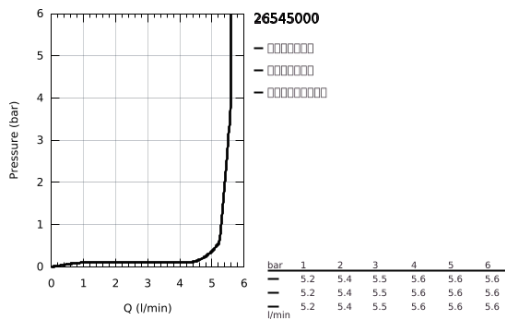

26 545 000 瑞雨智能激活130 三式手持花洒

产品描述

- Colour: 镀铬
- 镀铬花洒盘
- 喷洒模式: 雨淋式 (快速锁水功能)、喷射式 (快速锁水功能) 以及激活按摩式
- maximum flow rate (at 3 bar): 5.5 l/min
- 高仪乐可节技术减少耗水量
- 高仪幻洒技术
- 高仪SmartTip 按钮切换喷洒模式
- 高仪持久镀铬饰面
- 快速清洁技术, 防止水垢
- 内部水流导管, 使用寿命更长
- 通用装配系统, 适用于所有标准花洒软管
- 适用即时热水器