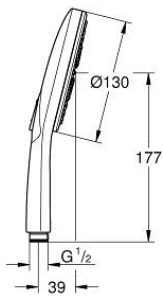

26 545 000 瑞雨智能激活130 三式手持花洒

产品描述

- Colour: 镀铬
- 镀铬花洒盘
- 喷洒模式: 雨淋式 (快速锁水功能)、喷射式 (快速锁水功能) 以及激活按摩式
- maximum flow rate (at 3 bar): 5.5 l/min
- 高仪乐可节技术减少耗水量
- 高仪幻洒技术
- 高仪SmartTip 按钮切换喷洒模式
- 高仪持久镀铬饰面
- 快速清洁技术, 防止水垢
- 内部水流导管, 使用寿命更长
- 通用装配系统, 适用于所有标准花洒软管
- 适用即时热水器