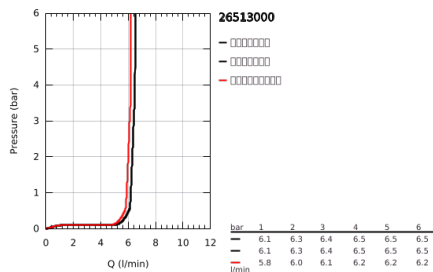

26 513 000 奥菲莉亚 110 按摩 三式手持花洒

产品描述

- Colour: 镀铬
- Ø110;花洒直径110毫米
- 雨淋式、按摩式、智能雨淋式
- AquaCalibrator limits maximum flow rate (at 3 bar): 6.4 l/min
- 高仪乐可节技术减少耗水量
- 高仪幻洒技术
- Ø160;高仪幻洒调节器 (连续降低流速)
- 高仪持久镀铬饰面
- 白色花洒盘
- 快速清洁技术, 防止水垢
- 内部水流导管, 使用寿命更长
- 通用装配系统, 适用于所有标准花洒软管
- 适用即时热水器
- 推荐最低水压 1.0 Bar