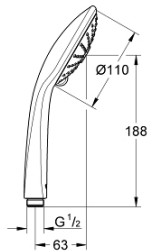

26 513 000 奥菲莉亚 110 按摩 三式手持花洒

产品描述

- Colour: 镀铬
- Ø110;花洒直径110毫米
- 雨淋式、按摩式、智能雨淋式
- AquaCalibrator limits maximum flow rate (at 3 bar): 6.4 l/min
- 高仪乐可节技术减少耗水量
- 高仪幻洒技术
- Ø160;高仪幻洒调节器 (连续降低流速)
- 高仪持久镀铬饰面
- 白色花洒盘
- 快速清洁技术, 防止水垢
- 内部水流导管, 使用寿命更长
- 通用装配系统, 适用于所有标准花洒软管
- 适用即时热水器
- 推荐最低水压 1.0 Bar

## 26 513 000 奥菲莉亚 110 按摩 三式手持花洒

备件, 五月 2017 – now

1: 滤网 (Spare part-nr. 0700200M)