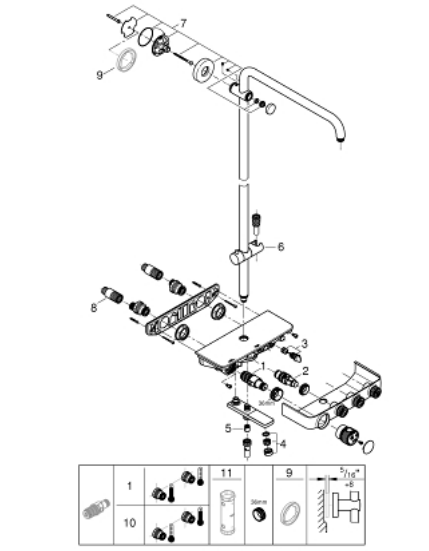

26 512 000 EUPHORIA SMARTCONTROL SYSTEM DUO 恒温淋浴系统，带下出水

产品描述 (1/2)

- Colour: 镀铬
- 包含:
 - horizontal 450 mm shower arm*
 - 160;上半托架可调节，只需微调即可与现有钻孔适配
 - 明装智能控制浴缸恒温龙头
- 可选:
 - head shower and hand shower (to be ordered separately)**
 - 带球形接头
 - 头顶花洒可调节角度 $\pm 15^\circ$
 - 浴缸进水口
 - 手持花洒高度可调节
 - Rotaflex Metal Long-Life TwistStop 1750毫米金属花洒软管(28 025)
 - 高仪幻洒技术
 - 高仪持久镀铬饰面
 - 160;高仪冷触，无烫伤风险
 - 恒温热敏阀芯，能瞬间达到设定的淋浴温度并保持水温恒定
 - 带有滚花结构的PROGRIP把手
 - 高仪乐可节技术减少耗水量
 - 高仪38°C安全锁定
 - 高仪安全锁定钮Plus ° C附加温度限制器
- 160;高仪智能控制，按动即可开关，旋转即可在乐可节模式到全面水流模式间进行水流调节
- 160;综合高仪易可得淋浴置物盘
- 快速清洁技术，防止水垢
- 内部水流导管，使用寿命更长
- 不打结设计，防止软管缠绕打结
- 适用即时热水器
- 最低流量：7升/分钟
- * weight of head shower up to 2 kg acceptable

Pure Freude
an Wasser

26 512 000 **EUPHORIA SMARTCONTROL SYSTEM DUO** 恒温淋浴系统，带下出水

产品描述 (2/2)

- ** recommendation: Euphoria 260 SmartControl 6 l/min (26 456),
Euphoria Massage 6.4 l/min (26 513 000)

26 512 000 EUPHORIA SMARTCONTROL SYSTEM DUO 恒温淋浴系统，带下出水

备件, 二月 2019 – now

1: 恒温阀芯, 1/2" US (Spare part-nr. 49110000)

2: 阀芯 (Spare part-nr. 48297000)

3: 防回流阀 (Spare part-nr. 49069000)

4: 起泡器 (Spare part-nr. 13941000)

5: 防回流阀 (Spare part-nr. 08565000)

6: 滑块 (Spare part-nr. 48177000)

7: 花洒杆托架 (Spare part-nr. 48279000)

8: 平衡板 (Spare part-nr. 27180000)*

9: GROHE TurboStat cartridge 1/2" (Spare part-nr. 47175000)*

10: 套筒扳手 (Spare part-nr. 49059000)*

* Optional accessories