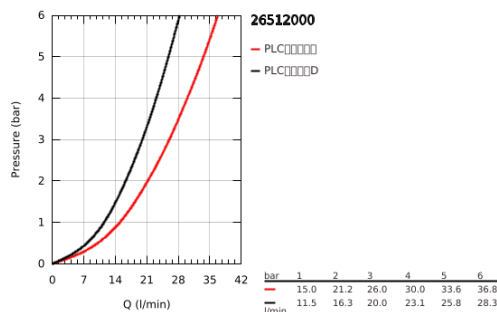

26 512 000 EUPHORIA SMARTCONTROL SYSTEM DUO 恒温淋浴系统，带下出水

产品描述 (1/2)

- Colour: 镀铬
- 包含:
 - horizontal 450 mm shower arm*
 - 160;上半托架可调节，只需微调即可与现有钻孔适配
 - 明装智能控制浴缸恒温龙头
- 可选:
 - head shower and hand shower (to be ordered separately)**
 - 带球形接头
 - 头顶花洒可调节角度 $\pm 15^\circ$
 - 浴缸进水口
 - 手持花洒高度可调节
 - Rotaflex Metal Long-Life TwistStop 1750毫米金属花洒软管(28 025)
 - 高仪幻洒技术
 - 高仪持久镀铬饰面
 - 160;高仪冷触，无烫伤风险
 - 恒温热敏阀芯，能瞬间达到设定的淋浴温度并保持水温恒定
 - 带有滚花结构的PROGRIP把手
 - 高仪乐可节技术减少耗水量
 - 高仪38°C安全锁定
 - 高仪安全锁定钮Plus ° C附加温度限制器
- 160;高仪智能控制，按动即可开关，旋转即可在乐可节模式到全面水流模式间进行水流调节
- 160;综合高仪易可得淋浴置物盘
- 快速清洁技术，防止水垢
- 内部水流导管，使用寿命更长
- 不打结设计，防止软管缠绕打结
- 适用即时热水器
- 最低流量：7升/分钟
- * weight of head shower up to 2 kg acceptable

Pure Freude
an Wasser

26 512 000 **EUPHORIA SMARTCONTROL SYSTEM DUO** 恒温淋浴系统，带下出水

产品描述 (2/2)

- ** recommendation: Euphoria 260 SmartControl 6 l/min (26 456),
Euphoria Massage 6.4 l/min (26 513 000)

26 512 000 EUPHORIA SMARTCONTROL SYSTEM DUO 恒温淋浴系统，带下出水