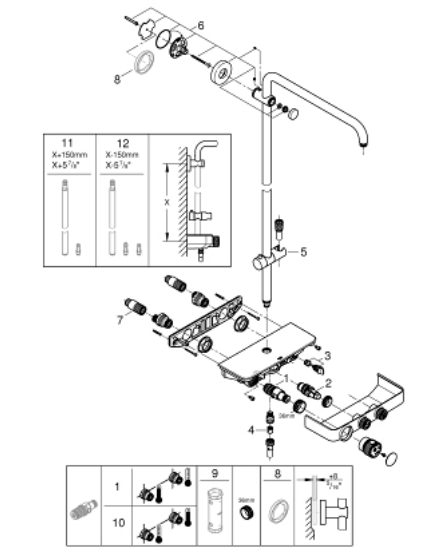

26 511 000 EUPHORIA SMARTCONTROL SYSTEM MONO 恒温淋浴系统

产品描述

- Colour: 镀铬
- 包含:
 - horizontal 450 mm shower arm*
 - 上半托架可调节, 只需微调即可与现有钻孔适配
 - 明装智能控制恒温龙头
- 可选:
 - head shower and hand shower (to be ordered separately)**
 - maximum flow rate (at 3 bar): 26 l/min
 - 带球形接头
 - 头顶花洒可调节角度 $\pm 15^\circ$
 - 手持花洒高度可调节
 - Rotaflex Metal Long-Life TwistStop 1750毫米金属花洒软管(28 025)
 - 高仪幻洒技术
 - 高仪持久镀铬饰面
 - 高仪冷触, 无烫伤风险
 - 恒温热敏阀芯, 能瞬间达到设定的淋浴温度并保持水温恒定
 - 带有滚花结构的PROGRIP把手
 - 高仪38°C安全锁定
 - 高仪安全锁定按钮Plus $\pm 43^\circ$; C附加温度限制器
- 高仪智能控制, 按动即可开关, 旋转即可在乐可节模式到全面水流模式间进行水流调节
- 综合高仪易可得淋浴置物盘
- 快速清洁技术, 防止水垢
- 内部水流导管, 使用寿命更长
- 不打结设计, 防止软管缠绕打结
- 适用即时热水器
- 最低流量 5 升/分钟
- * weight of head shower up to 2 kg acceptable
- ** recommendation: Euphoria 260 SmartControl 6 l/min (26 456),

26 511 000 EUPHORIA SMARTCONTROL SYSTEM MONO 恒温淋浴系统

备件, 二月 2019 – 三月 2021

1: 恒温阀芯, 1/2" US (Spare part-nr. 49110000)

2: 阀芯 (Spare part-nr. 48297000)

3: 防回流阀 (Spare part-nr. 49069000)

4: 防回流阀 (Spare part-nr. 08565000)

5: 滑块 (Spare part-nr. 48177000)

6: 花洒杆托架 (Spare part-nr. 48279000)

7: 平衡板 (Spare part-nr. 27180000)*

8: 套筒扳手 (Spare part-nr. 49059000)*

9: GROHE TurboStat cartridge 1/2" (Spare part-nr. 47175000)*

10: 淋浴杆 (Spare part-nr. 48499000)*

11: 淋浴杆 (Spare part-nr. 48498000)*

* Optional accessories