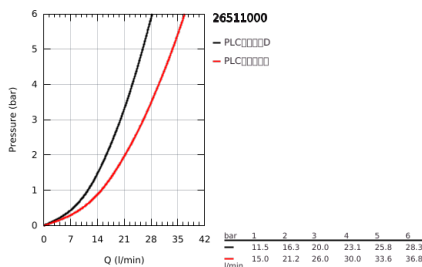

26 511 000 EUPHORIA SMARTCONTROL SYSTEM MONO 恒温淋浴系统

产品描述

- Colour: 镀铬
- 包含:
 - horizontal 450 mm shower arm*
 - 上半托架可调节, 只需微调即可与现有钻孔适配
 - 明装智能控制恒温龙头
- 可选:
 - head shower and hand shower (to be ordered separately)**
 - maximum flow rate (at 3 bar): 26 l/min
 - 带球形接头
 - 头顶花洒可调节角度 $\pm 15^\circ$
 - 手持花洒高度可调节
 - Rotaflex Metal Long-Life TwistStop 1750毫米金属花洒软管(28 025)
 - 高仪幻洒技术
 - 高仪持久镀铬饰面
 - 高仪冷触, 无烫伤风险
 - 恒温热敏阀芯, 能瞬间达到设定的淋浴温度并保持水温恒定
 - 带有滚花结构的PROGRIP把手
 - 高仪38°C安全锁定
 - 高仪安全锁定按钮Plus $\pm 43^\circ$; C附加温度限制器
- 高仪智能控制, 按动即可开关, 旋转即可在乐可节模式到全面水流模式间进行水流调节
- 综合高仪易可得淋浴置物盘
- 快速清洁技术, 防止水垢
- 内部水流导管, 使用寿命更长
- 不打结设计, 防止软管缠绕打结
- 适用即时热水器
- 最低流量 5 升/分钟
- * weight of head shower up to 2 kg acceptable
- ** recommendation: Euphoria 260 SmartControl 6 l/min (26 456),