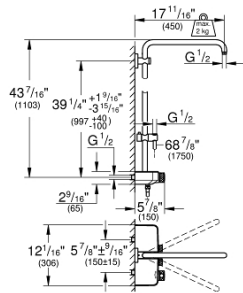

26 511 000 EUPHORIA SMARTCONTROL SYSTEM MONO 恒温淋浴系统

产品描述

- Colour: 镀铬
- 包含:
 - horizontal 450 mm shower arm*
 - 上半托架可调节, 只需微调即可与现有钻孔适配
 - 明装智能控制恒温龙头
- 可选:
 - head shower and hand shower (to be ordered separately)**
 - maximum flow rate (at 3 bar): 26 l/min
 - 带球形接头
 - 头顶花洒可调节角度 $\pm 15^\circ$
 - 手持花洒高度可调节
 - Rotaflex Metal Long-Life TwistStop 1750毫米金属花洒软管(28 025)
 - 高仪幻洒技术
 - 高仪持久镀铬饰面
 - 高仪冷触, 无烫伤风险
 - 恒温热敏阀芯, 能瞬间达到设定的淋浴温度并保持水温恒定
 - 带有滚花结构的PROGRIP把手
 - 高仪38°C安全锁定
 - 高仪安全锁定按钮Plus $\pm 43^\circ$; C附加温度限制器
- 高仪智能控制, 按动即可开关, 旋转即可在乐可节模式到全面水流模式间进行水流调节
- 综合高仪易可得淋浴置物盘
- 快速清洁技术, 防止水垢
- 内部水流导管, 使用寿命更长
- 不打结设计, 防止软管缠绕打结
- 适用即时热水器
- 最低流量 5 升/分钟
- * weight of head shower up to 2 kg acceptable
- ** recommendation: Euphoria 260 SmartControl 6 l/min (26 456),

26 511 000 EUPHORIA SMARTCONTROL SYSTEM MONO 恒温淋浴系统

备件, 二月 2019 – 三月 2021

1: 恒温阀芯, 1/2" US (Spare part-nr. 49110000)

2: 阀芯 (Spare part-nr. 48297000)

3: 防回流阀 (Spare part-nr. 49069000)

4: 防回流阀 (Spare part-nr. 08565000)

5: 滑块 (Spare part-nr. 48177000)

6: 花洒杆托架 (Spare part-nr. 48279000)

7: 平衡板 (Spare part-nr. 27180000)*

8: 套筒扳手 (Spare part-nr. 49059000)*

9: GROHE TurboStat cartridge 1/2" (Spare part-nr. 47175000)*

10: 淋浴杆 (Spare part-nr. 48499000)*