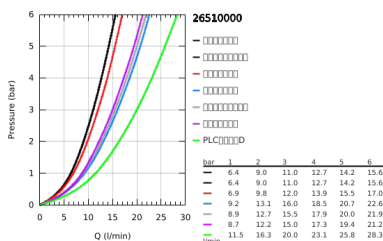

### 产品描述 (1/2)

- Colour: 镀铬
- 包含:
  - 花洒臂450毫米, 可水平转动
  - 160;上半托架可调节, 只需微调即可与现有钻孔适配
  - 明装智能控制浴缸恒温龙头
- 可选:
  - 160;奥菲莉亚260头顶花洒 (26 455)
  - 雨淋式、智能雨淋式、喷射式
  - 最大流量 (在3巴压力下): 20升/分钟
  - 带球形接头
  - 头顶花洒可调节角度 ± 15°
  - 浴缸进水口
    - 160;奥菲莉亚110按摩式手持花洒, 白色表面 (27 221 001)
    - 雨淋式、智能雨淋式、按摩式
  - maximum flow rate (at 3 bar): 16 l/min
  - 手持花洒高度可调节
  - 银色花洒软管1750毫米(28 388)
  - 高仪幻洒技术
  - 高仪持久镀铬饰面
    - 160;高仪冷触, 无烫伤风险
  - 恒温热敏阀芯, 能瞬间达到设定的淋浴温度并保持水温恒定
  - 带有滚花结构的PROGRIP把手
  - 高仪38°C安全锁定
  - 高仪安全锁定钮Plus 43°C; C附加温度限制器
  - 160;高仪智能控制, 按动即可开关, 旋转即可在乐可节模式到全面水流模式间进行水流调节
  - 160;综合高仪易可得淋浴置物盘
  - 快速清洁技术, 防止水垢
  - 内部水流导管, 使用寿命更长
  - 不打结设计, 防止软管缠绕打结