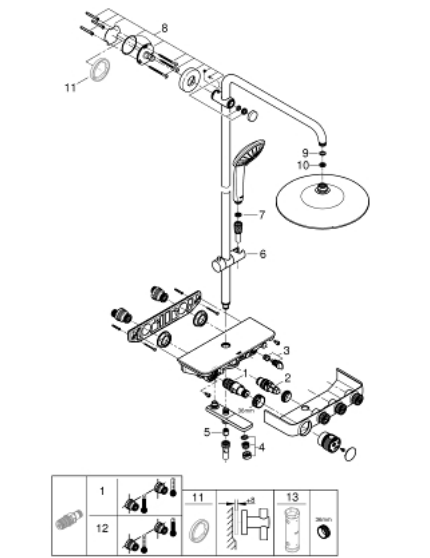

26 510 000 奥菲莉亚智能控制 恒温淋浴系统，带下出水

备件, 五月 2017 – now

1: 恒温阀芯, 1/2" US (Spare part-nr. 47439000)

2: 阀芯 (Spare part-nr. 48297000)

3: 防回流阀 (Spare part-nr. 49069000)

4: 起泡器 (Spare part-nr. 13941000)

5: 防回流阀 (Spare part-nr. 08565000)

6: 滑块 (Spare part-nr. 48177000)

7: 滤网 (Spare part-nr. 0700200M)

8: 花洒杆托架 (Spare part-nr. 48279000)

9: 连接垫圈 (Spare part-nr. 0138900M)

10: 滤网 (Spare part-nr. 48007000)

11: 平衡板 (Spare part-nr. 27180000)*

12: GROHE TurboStat cartridge 1/2" (Spare part-nr. 47175000)*

13: 套筒扳手 (Spare part-nr. 49059000)*

* Optional accessories