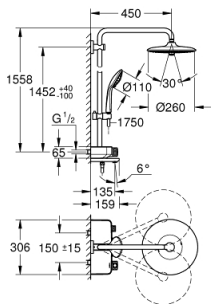

### 产品描述 (1/2)

- Colour: 镀铬
- 包含:
  - 花洒臂450毫米, 可水平转动
  - 160;上半托架可调节, 只需微调即可与现有钻孔适配
  - 明装智能控制浴缸恒温龙头
- 可选:
  - 160;奥菲莉亚260头顶花洒 (26 455)
  - 雨淋式、智能雨淋式、喷射式
  - 最大流量 (在3巴压力下): 20升/分钟
  - 带球形接头
  - 头顶花洒可调节角度 ± 15°
  - 浴缸进水口
    - 160;奥菲莉亚110按摩式手持花洒, 白色表面 (27 221 001)
    - 雨淋式、智能雨淋式、按摩式
  - maximum flow rate (at 3 bar): 16 l/min
  - 手持花洒高度可调节
  - 银色花洒软管1750毫米(28 388)
  - 高仪幻洒技术
  - 高仪持久镀铬饰面
    - 160;高仪冷触, 无烫伤风险
  - 恒温热敏阀芯, 能瞬间达到设定的淋浴温度并保持水温恒定
  - 带有滚花结构的PROGRIP把手
  - 高仪38°C安全锁定
  - 高仪安全锁定钮Plus 43°C; C附加温度限制器
  - 160;高仪智能控制, 按动即可开关, 旋转即可在乐可节模式到全面水流模式间进行水流调节
  - 160;综合高仪易可得淋浴置物盘
  - 快速清洁技术, 防止水垢
  - 内部水流导管, 使用寿命更长
  - 不打结设计, 防止软管缠绕打结