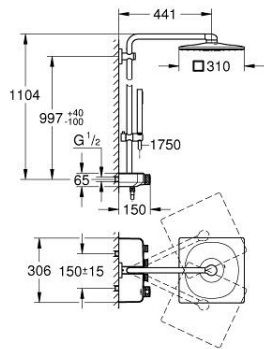

### 产品描述

- Colour: 镀铬
- 包含:
  - 水平450毫米花洒臂
  - 上半托架可调节, 只需微调即可与现有钻孔适配
- 明装智能控制恒温龙头
- 可选:
  - head shower Rainshower SmartActive 310 Cube
  - 轻柔雨淋, 激射雨淋
  - 最大流量 (在3巴压力下): 20升/分钟
  - 奥菲莉亚手持花洒 (27 699 000), 9.5升/分钟
  - maximum flow rate (at 3 bar): 16 l/min
  - 手持花洒高度可调节
  - 银色花洒软管1750毫米(28 388)
  - 高仪幻洒技术
  - 高仪冷触, 无烫伤风险
  - 恒温热敏阀芯, 能瞬间达到设定的淋浴温度并保持水温恒定
  - 带有滚花结构的PROGRIP把手
  - 高仪持久镀铬饰面
  - 高仪38°C安全锁定
  - 高仪安全锁定按钮Plus含43°C; C附加温度限制器
- 高仪智能控制, 按动即可开关, 旋转即可在乐可节模式到全面水流模式间进行水流调节
- 综合高仪易可得淋浴置物盘
- 快速清洁技术, 防止水垢
- 内部水流导管, 使用寿命更长
- 不打结设计, 防止软管缠绕打结
- 适用即时热水器
- 最低流量 5 升/分钟

6: 滤网 (Spare part-nr. 0700200M)

7: 花洒杆托架 (Spare part-nr. 48279000)

8: 平衡板 (Spare part-nr. 27180000)\*

9: GROHE TurboStat cartridge 1/2" (Spare part-nr. 47175000)\*

10: 套筒扳手 (Spare part-nr. 49059000)\*

11: 淋浴杆 (Spare part-nr. 48497000)\*