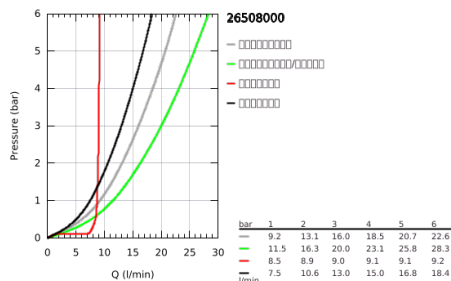

### 产品描述

- Colour: 镀铬
- 包含:
  - 水平450毫米花洒臂
  - 上半托架可调节, 只需微调即可与现有钻孔适配
- 明装智能控制恒温龙头
- 可选:
  - head shower Rainshower SmartActive 310 Cube
  - 轻柔雨淋, 激射雨淋
  - 最大流量 (在3巴压力下): 20升/分钟
  - 奥菲莉亚手持花洒 (27 699 000), 9.5升/分钟
  - maximum flow rate (at 3 bar): 16 l/min
  - 手持花洒高度可调节
  - 银色花洒软管1750毫米(28 388)
  - 高仪幻洒技术
  - 高仪冷触, 无烫伤风险
  - 恒温热敏阀芯, 能瞬间达到设定的淋浴温度并保持水温恒定
  - 带有滚花结构的PROGRIP把手
  - 高仪持久镀铬饰面
  - 高仪38°C安全锁定
  - 高仪安全锁定按钮Plus含43°C; C附加温度限制器
- 高仪智能控制, 按动即可开关, 旋转即可在乐可节模式到全面水流模式间进行水流调节
- 综合高仪易可得淋浴置物盘
- 快速清洁技术, 防止水垢
- 内部水流导管, 使用寿命更长
- 不打结设计, 防止软管缠绕打结
- 适用即时热水器
- 最低流量 5 升/分钟