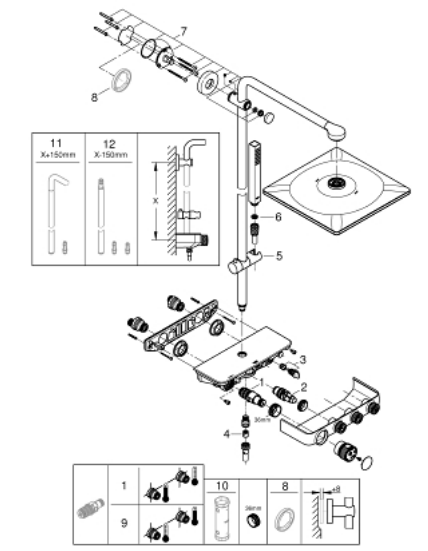

### 产品描述

- Colour: 镀铬
- 包含:
  - 水平450毫米花洒臂
  - 上半托架可调节, 只需微调即可与现有钻孔适配
- 明装智能控制恒温龙头
- 可选:
  - head shower Rainshower SmartActive 310 Cube
  - 轻柔雨淋, 激射雨淋
  - 最大流量 (在3巴压力下): 20升/分钟
  - 奥菲莉亚手持花洒 (27 699 000), 9.5升/分钟
  - maximum flow rate (at 3 bar): 16 l/min
  - 手持花洒高度可调节
  - 银色花洒软管1750毫米(28 388)
  - 高仪幻洒技术
  - 高仪冷触, 无烫伤风险
  - 恒温热敏阀芯, 能瞬间达到设定的淋浴温度并保持水温恒定
  - 带有滚花结构的PROGRIP把手
  - 高仪持久镀铬饰面
  - 高仪38°C安全锁定
  - 高仪安全锁定按钮Plus含43°C; C附加温度限制器
- 高仪智能控制, 按动即可开关, 旋转即可在乐可节模式到全面水流模式间进行水流调节
- 综合高仪易可得淋浴置物盘
- 快速清洁技术, 防止水垢
- 内部水流导管, 使用寿命更长
- 不打结设计, 防止软管缠绕打结
- 适用即时热水器
- 最低流量 5 升/分钟

## 26 508 000 奥菲莉亚智能控制 恒温淋浴系统

备件, 二月 2019 – now

1: 恒温阀芯, 1/2" US (Spare part-nr. 47439000)

2: 阀芯 (Spare part-nr. 48297000)

3: 防回流阀 (Spare part-nr. 49069000)

4: 防回流阀 (Spare part-nr. 08565000)

5: 滑块 (Spare part-nr. 48177000)

6: 滤网 (Spare part-nr. 0700200M)

7: 花洒杆托架 (Spare part-nr. 48279000)

8: 平衡板 (Spare part-nr. 27180000)\*

9: GROHE TurboStat cartridge 1/2" (Spare part-nr. 47175000)\*

10: 套筒扳手 (Spare part-nr. 49059000)\*

11: 淋浴杆 (Spare part-nr. 48497000)\*

12: 淋浴杆 (Spare part-nr. 48498000)\*

\* Optional accessories