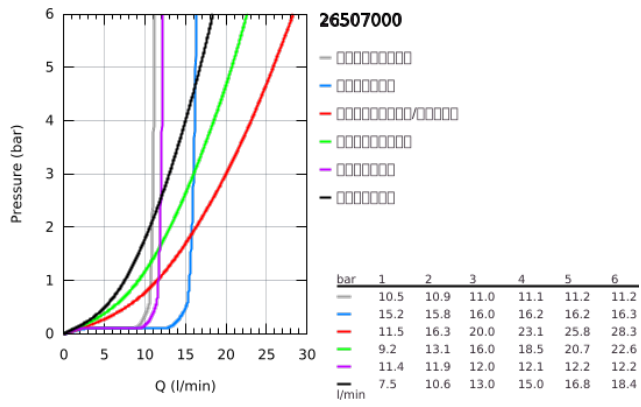

26 507 000 奥菲莉亚智能控制 恒温淋浴系统