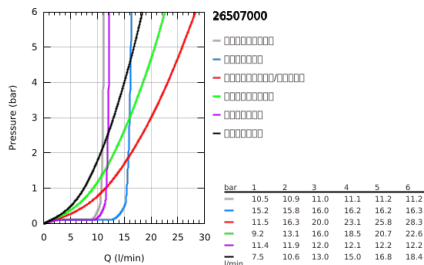

26 507 000 奥菲莉亚智能控制 恒温淋浴系统

产品描述

- Colour: 镀铬
- 包含:
 - 水平450毫米花洒臂
 - 上半托架可调节, 只需微调即可与现有钻孔适配
 - 明装智能控制恒温龙头
- 可选:
 - 瑞雨智能激活310头顶花洒
 - 轻柔雨淋, 喷射雨淋
 - 最大流量 (在3巴压力下): 20升/分钟
 - 奥菲莉亚110按摩式手持花洒, 白色表面 (27 221 001)
 - 雨淋式、智能雨淋式、按摩式
 - maximum flow rate (at 3 bar): 16 l/min
 - 手持花洒高度可调节
 - 银色花洒软管1750毫米(28 388)
 - 高仪幻洒技术
 - 高仪持久镀铬饰面
 - 高仪冷触, 无烫伤风险
 - 恒温热敏阀芯, 能瞬间达到设定的淋浴温度并保持水温恒定
 - 带有滚花结构的PROGRIP把手
 - 高仪38°C安全锁定
 - 高仪安全锁定按钮Plus;含43°C; C附加温度限制器
- 高仪智能控制, 按动即可开关, 旋转即可在乐可节模式到全面水流模式间进行水流调节
- 综合高仪易可得淋浴置物盘
- 快速清洁技术, 防止水垢
- 内部水流导管, 使用寿命更长
- 不打结设计, 防止软管缠绕打结
- 适用即时热水器
- 最低流量 5升/分钟