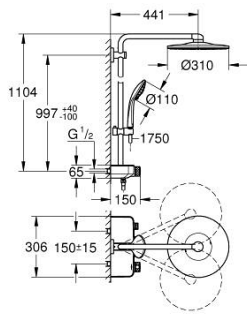

26 507 000 奥菲莉亚智能控制 恒温淋浴系统

产品描述

- Colour: 镀铬
- 包含:
 - 水平450毫米花洒臂
 - 上半托架可调节, 只需微调即可与现有钻孔适配
 - 明装智能控制恒温龙头
- 可选:
 - 瑞雨智能激活310头顶花洒
 - 轻柔雨淋, 喷射雨淋
 - 最大流量 (在3巴压力下): 20升/分钟
 - 奥菲莉亚110按摩式手持花洒, 白色表面 (27 221 001)
 - 雨淋式、智能雨淋式、按摩式
 - maximum flow rate (at 3 bar): 16 l/min
 - 手持花洒高度可调节
 - 银色花洒软管1750毫米(28 388)
 - 高仪幻洒技术
 - 高仪持久镀铬饰面
 - 高仪冷触, 无烫伤风险
 - 恒温热敏阀芯, 能瞬间达到设定的淋浴温度并保持水温恒定
 - 带有滚花结构的PROGRIP把手
 - 高仪38°C安全锁定
 - 高仪安全锁定按钮Plus;含43°C; C附加温度限制器
- 高仪智能控制, 按动即可开关, 旋转即可在乐可节模式到全面水流模式间进行水流调节
- 综合高仪易可得淋浴置物盘
- 快速清洁技术, 防止水垢
- 内部水流导管, 使用寿命更长
- 不打结设计, 防止软管缠绕打结
- 适用即时热水器
- 最低流量 5升/分钟

26 507 000 奥菲莉亚智能控制 恒温淋浴系统

26 507 000 奥菲莉亚智能控制 恒温淋浴系统

备件, 二月 2019 – now

1: 恒温阀芯, 1/2" US (Spare part-nr. 47439000)

2: 阀芯 (Spare part-nr. 48297000)

3: 防回流阀 (Spare part-nr. 49069000)

4: 防回流阀 (Spare part-nr. 08565000)

5: 滑块 (Spare part-nr. 48177000)

6: 滤网 (Spare part-nr. 0700200M)

7: 花洒杆托架 (Spare part-nr. 48279000)

8: 平衡板 (Spare part-nr. 27180000)*

9: GROHE TurboStat cartridge 1/2" (Spare part-nr. 47175000)*

10: 套筒扳手 (Spare part-nr. 49059000)*