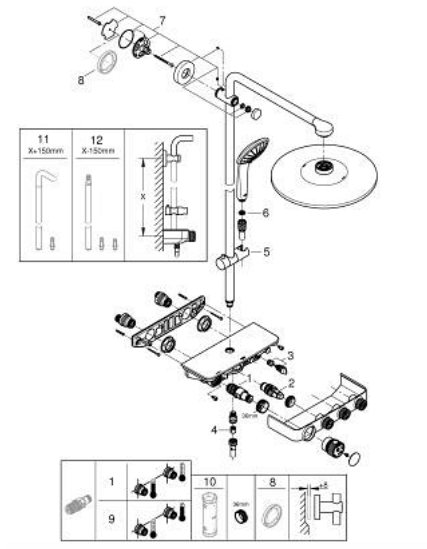

26 507 000 奥菲莉亚智能控制 恒温淋浴系统

产品描述

- Colour: 镀铬
- 包含:
 - 水平450毫米花洒臂
 - 上半托架可调节, 只需微调即可与现有钻孔适配
 - 明装智能控制恒温龙头
- 可选:
 - 瑞雨智能激活310头顶花洒
 - 轻柔雨淋, 喷射雨淋
 - 最大流量 (在3巴压力下): 20升/分钟
 - 奥菲莉亚110按摩式手持花洒, 白色表面 (27 221 001)
 - 雨淋式、智能雨淋式、按摩式
 - maximum flow rate (at 3 bar): 16 l/min
 - 手持花洒高度可调节
 - 银色花洒软管1750毫米(28 388)
 - 高仪幻洒技术
 - 高仪持久镀铬饰面
 - 高仪冷触, 无烫伤风险
 - 恒温热敏阀芯, 能瞬间达到设定的淋浴温度并保持水温恒定
 - 带有滚花结构的PROGRIP把手
 - 高仪38°C安全锁定
 - 高仪安全锁定按钮Plus;含43°C; C附加温度限制器
- 高仪智能控制, 按动即可开关, 旋转即可在乐可节模式到全面水流模式间进行水流调节
- 综合高仪易可得淋浴置物盘
- 快速清洁技术, 防止水垢
- 内部水流导管, 使用寿命更长
- 不打结设计, 防止软管缠绕打结
- 适用即时热水器
- 最低流量 5升/分钟

26 507 000 奥菲莉亚智能控制 恒温淋浴系统

26 507 000 奥菲莉亚智能控制 恒温淋浴系统

备件, 二月 2019 – now

1: 恒温阀芯, 1/2" US (Spare part-nr. 47439000)

2: 阀芯 (Spare part-nr. 48297000)

3: 防回流阀 (Spare part-nr. 49069000)

4: 防回流阀 (Spare part-nr. 08565000)

5: 滑块 (Spare part-nr. 48177000)

6: 滤网 (Spare part-nr. 0700200M)

7: 花洒杆托架 (Spare part-nr. 48279000)

8: 平衡板 (Spare part-nr. 27180000)*

9: GROHE TurboStat cartridge 1/2" (Spare part-nr. 47175000)*

10: 套筒扳手 (Spare part-nr. 49059000)*