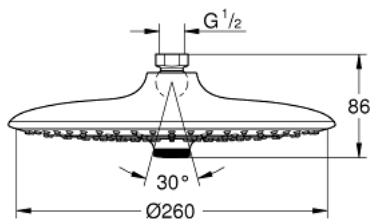

## 26 457 000 奥菲莉亚 260 头顶花洒，3种喷洒模式

### 产品描述

- Colour: 镀铬
- 雨淋式、智能雨淋式、喷射式
- 最大流量（在3 Bar压力下）：7.5升/分钟
- Ø 260 mm
- 头顶花洒可调节角度 ± 15°，带球形接头
- 连接螺丝 1/2"
- 高仪乐可节技术减少耗水量
- 高仪幻洒技术
- 高仪持久镀铬饰面
- 快速清洁技术，防止水垢
- 内部水流导管，使用寿命更长
- 适用即时热水器

## 26 457 000 奥菲莉亚 260 头顶花洒, 3种喷洒模式

备件, 十月 2016 – now

1: 连接垫圈 (Spare part-nr. 0138900M)

2: 滤网 (Spare part-nr. 48007000)