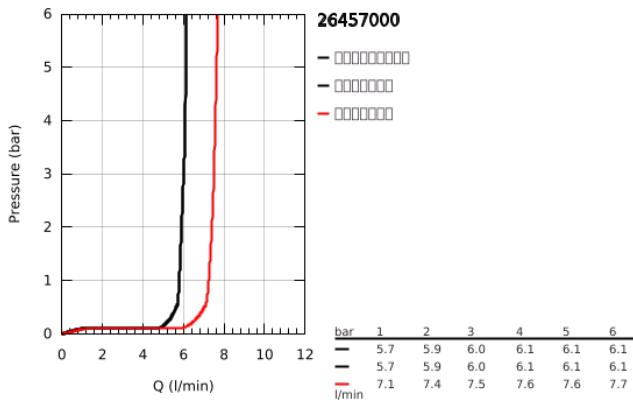

## 26 457 000 奥菲莉亚 260 头顶花洒，3种喷洒模式

### 产品描述

- Colour: 镀铬
- 雨淋式、智能雨淋式、喷射式
- 最大流量（在3 Bar压力下）：7.5升/分钟
- Ø 260 mm
- 头顶花洒可调节角度 ± 15°，带球形接头
- 连接螺丝 1/2"
- 高仪乐可节技术减少耗水量
- 高仪幻洒技术
- 高仪持久镀铬饰面
- 快速清洁技术，防止水垢
- 内部水流导管，使用寿命更长
- 适用即时热水器

## 26 457 000 奥菲莉亚 260 头顶花洒, 3种喷洒模式

备件, 十月 2016 – now

1: 连接垫圈 (Spare part-nr. 0138900M)

2: 滤网 (Spare part-nr. 48007000)