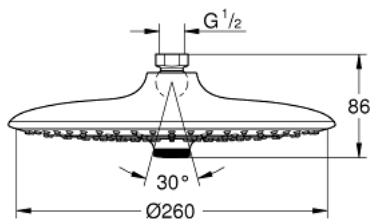

26 455 000 奥菲莉亚 260 头顶花洒，3种喷洒模式

产品描述

- Colour: 镀铬
- 雨淋式、智能雨淋式、喷射式
- maximum flow rate (at 3 bar): 12.5 l/min
- Ø 260 mm
- 头顶花洒可调节角度 $\pm 15^\circ$ ，带球形接头
- 连接螺丝 $\frac{1}{2}$ 英寸
- 高仪幻洒技术
- 高仪持久镀铬饰面
- 快速清洁技术，防止水垢
- 内部水流导管，使用寿命更长
- 适用即时热水器

26 455 000 奥菲莉亚 260 头顶花洒, 3种喷洒模式

备件, 十月 2016 - now

1: 连接垫圈 (Spare part-nr. 0138900M)

2: 滤网 (Spare part-nr. 48007000)