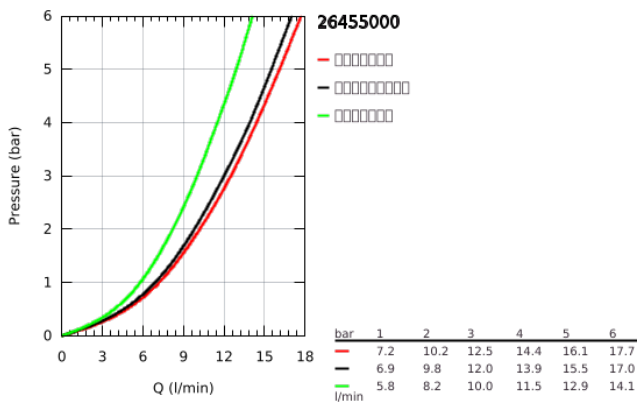

26 455 000 奥菲莉亚 260 头顶花洒，3种喷洒模式

产品描述

- Colour: 镀铬
- 雨淋式、智能雨淋式、喷射式
- maximum flow rate (at 3 bar): 12.5 l/min
- Ø 260 mm
- 头顶花洒可调节角度 $\pm 15^\circ$ ，带球形接头
- 连接螺丝 $\frac{1}{2}$ 英寸
- 高仪幻洒技术
- 高仪持久镀铬饰面
- 快速清洁技术，防止水垢
- 内部水流导管，使用寿命更长
- 适用即时热水器

26 455 000 奥菲莉亚 260 头顶花洒, 3种喷洒模式

备件, 十月 2016 - now

1: 连接垫圈 (Spare part-nr. 0138900M)

2: 滤网 (Spare part-nr. 48007000)