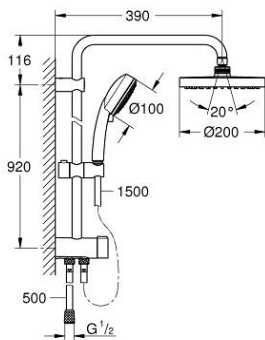

26 453 001 新天瀑200都市型 淋浴系统，带分水器

产品描述

- Colour: 镀铬
- 包含:
- 390毫米花洒臂，安装前可调节，带球形接头
- 使用分水器可切换使用手持花洒、头顶花洒或头顶花洒节水设置
- 新天瀑都市型200头顶花洒 (27 541)
- 头顶花洒2种出水模式 (通过分水器): 雨淋式、节水雨淋式
- 带球形接头
- 头顶花洒可调节角度 $\pm 15^\circ$
- 新天瀑都市型100手持花洒 (27 573)
- 富氧雨淋式、雨淋式、喷射式、按摩式
- 手持花洒高度可调节
- 分水器上和上固定点间距920毫米
- 适配花洒软管1500毫米 (28 151)
- 瑞舒花洒软管500毫米
- 灵活安装: 500毫米软管 (22 115) 可连接至龙头或墙出水口
- 最低流量: 7升/分钟
- 高仪幻洒技术
- 高仪持久镀铬饰面
- 快速清洁技术，防止水垢
- 内部水流导管，使用寿命更长

26 453 001 新天瀑200都市型 淋浴系统，带分水器

备件, 三月 2017 – now

1: 滤网 (Spare part-nr. 0700200M)

2: 滑块 (Spare part-nr. 12140000)

3: 分水器 (Spare part-nr. 48338000)

4: 平衡板 (Spare part-nr. 26496000)*

* Optional accessories