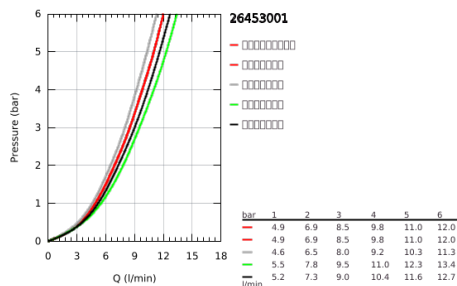

26 453 001 新天瀑200都市型 淋浴系统，带分水器

产品描述

- Colour: 镀铬
- 包含:
- 390毫米花洒臂，安装前可调节，带球形接头
- 使用分水器可切换使用手持花洒、头顶花洒或头顶花洒节水设置
- 新天瀑都市型200头顶花洒 (27 541)
- 头顶花洒2种出水模式 (通过分水器): 雨淋式、节水雨淋式
- 带球形接头
- 头顶花洒可调节角度 $\pm 15^\circ$
- 新天瀑都市型100手持花洒 (27 573)
- 富氧雨淋式、雨淋式、喷射式、按摩式
- 手持花洒高度可调节
- 分水器上和上固定点间距920毫米
- 适配花洒软管1500毫米 (28 151)
- 瑞舒花洒软管500毫米
- 灵活安装: 500毫米软管 (22 115) 可连接至龙头或墙出水口
- 最低流量: 7升/分钟
- 高仪幻洒技术
- 高仪持久镀铬饰面
- 快速清洁技术，防止水垢
- 内部水流导管，使用寿命更长