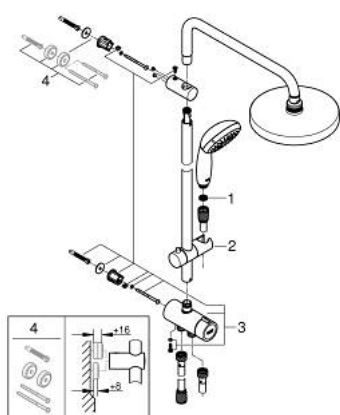

26 452 001 新天瀑200 淋浴系统，带分水器

产品描述

- Colour: 镀铬
- 包含:
- 390毫米花洒臂，安装前可调节，带球形接头
- 使用分水器可切换使用手持花洒、头顶花洒或头顶花洒节水设置
- 新天瀑都市型200头顶花洒 (27 541)
- 头顶花洒2种出水模式 (通过分水器) :雨淋式、节水雨淋式
- 带球形接头
- 头顶花洒可调节角度 $\pm 15^\circ$
- 新天瀑100经典四式手持花洒 (28 578)
- 富氧雨淋式、雨淋式、喷射式、按摩式
- 手持花洒高度可调节
- 分水器上和上固定点间距920毫米
- 适配花洒软管1500毫米 (28 151)
- 瑞舒花洒软管500毫米
- 灵活安装：500 毫米软管 (22 115) 可连接至龙头或墙出水口
- 最低流量：7升/分钟
- 高仪幻洒技术
- 高仪持久镀铬饰面
- 快速清洁技术，防止水垢
- 内部水流导管，使用寿命更长

26 452 001 新天瀑200 淋浴系统，带分水器

备件, 三月 2017 – now

1: 滤网 (Spare part-nr. 0700200M)

2: 滑块 (Spare part-nr. 12140000)

3: 分水器 (Spare part-nr. 48338000)

4: 平衡板 (Spare part-nr. 26496000)*

* Optional accessories