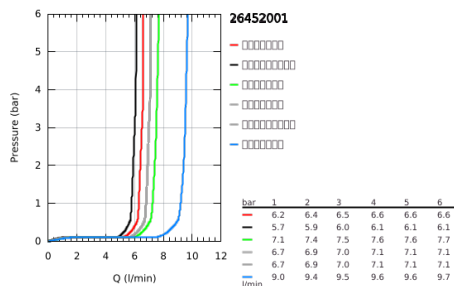

26 452 001 新天瀑200 淋浴系统，带分水器

产品描述

- Colour: 镀铬
- 包含:
- 390毫米花洒臂，安装前可调节，带球形接头
- 使用分水器可切换使用手持花洒、头顶花洒或头顶花洒节水设置
- 新天瀑都市型200头顶花洒 (27 541)
- 头顶花洒2种出水模式 (通过分水器) :雨淋式、节水雨淋式
- 带球形接头
- 头顶花洒可调节角度 $\pm 15^\circ$
- 新天瀑100经典四式手持花洒 (28 578)
- 富氧雨淋式、雨淋式、喷射式、按摩式
- 手持花洒高度可调节
- 分水器上和上固定点间距920毫米
- 适配花洒软管1500毫米 (28 151)
- 瑞舒花洒软管500毫米
- 灵活安装：500 毫米软管 (22 115) 可连接至龙头或墙出水口
- 最低流量：7升/分钟
- 高仪幻洒技术
- 高仪持久镀铬饰面
- 快速清洁技术，防止水垢
- 内部水流导管，使用寿命更长