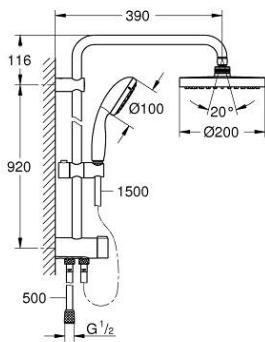

26 452 001 新天瀑200 淋浴系统，带分水器

产品描述

- Colour: 镀铬
- 包含:
- 390毫米花洒臂，安装前可调节，带球形接头
- 使用分水器可切换使用手持花洒、头顶花洒或头顶花洒节水设置
- 新天瀑都市型200头顶花洒 (27 541)
- 头顶花洒2种出水模式 (通过分水器) :雨淋式、节水雨淋式
- 带球形接头
- 头顶花洒可调节角度 $\pm 15^\circ$
- 新天瀑100经典四式手持花洒 (28 578)
- 富氧雨淋式、雨淋式、喷射式、按摩式
- 手持花洒高度可调节
- 分水器上和上固定点间距920毫米
- 适配花洒软管1500毫米 (28 151)
- 瑞舒花洒软管500毫米
- 灵活安装：500 毫米软管 (22 115) 可连接至龙头或墙出水口
- 最低流量：7升/分钟
- 高仪幻洒技术
- 高仪持久镀铬饰面
- 快速清洁技术，防止水垢
- 内部水流导管，使用寿命更长

26 452 001 新天瀑200 淋浴系统，带分水器

备件, 三月 2017 – now

1: 滤网 (Spare part-nr. 0700200M)

2: 滑块 (Spare part-nr. 12140000)

3: 分水器 (Spare part-nr. 48338000)

4: 平衡板 (Spare part-nr. 26496000)*

* Optional accessories