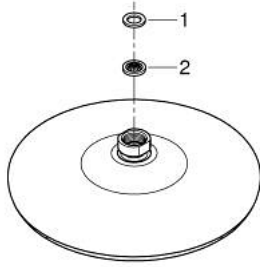

### 产品描述

- Colour: 镀铬
- 喷洒模式: 雨淋式
- maximum flow rate (at 3 bar): 8.5 l/min
- 直径210毫米
- 头顶花洒可调节角度  $\pm 15^\circ$ ，带球形接头
- 连接螺丝  $\frac{1}{2}$  英寸
- 高仪乐可节技术减少耗水量
- 高仪幻洒技术
- 高仪持久镀铬饰面
- 快速清洁技术，防止水垢
- 内部水流导管，使用寿命更长
- 适用即时热水器
- 推荐最低水压 1.0 Bar

26 415 000 维达利斯达210毫米 头顶花洒

备件, 七月 2016 – now

1: 连接垫圈 (Spare part-nr. 0138900M)

2: 滤网 (Spare part-nr. 48007000)