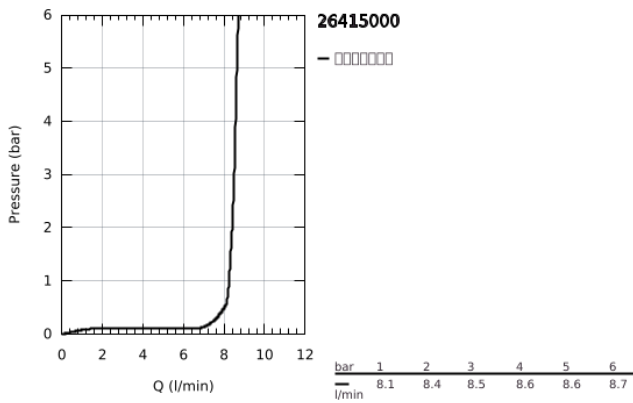

## 26 415 000 维达利斯达210毫米 头顶花洒

### 产品描述

- Colour: 镀铬
- 喷洒模式: 雨淋式
- maximum flow rate (at 3 bar): 8.5 l/min
- 直径210毫米
- 头顶花洒可调节角度  $\pm 15^\circ$ ，带球形接头
- 连接螺丝  $\frac{1}{2}$  英寸
- 高仪乐可节技术减少耗水量
- 高仪幻洒技术
- 高仪持久镀铬饰面
- 快速清洁技术，防止水垢
- 内部水流导管，使用寿命更长
- 适用即时热水器
- 推荐最低水压 1.0 Bar

26 415 000 维达利斯达210毫米 头顶花洒

备件, 七月 2016 – now

1: 连接垫圈 (Spare part-nr. 0138900M)

2: 滤网 (Spare part-nr. 48007000)