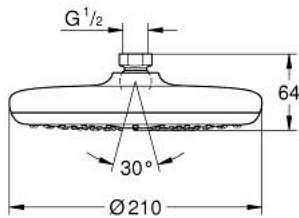

## 26 415 000 维达利斯达210毫米 头顶花洒

### 产品描述

- Colour: 镀铬
- 喷洒模式: 雨淋式
- maximum flow rate (at 3 bar): 8.5 l/min
- 直径210毫米
- 头顶花洒可调节角度  $\pm 15^\circ$ ，带球形接头
- 连接螺丝  $\frac{1}{2}$  英寸
- 高仪乐可节技术减少耗水量
- 高仪幻洒技术
- 高仪持久镀铬饰面
- 快速清洁技术，防止水垢
- 内部水流导管，使用寿命更长
- 适用即时热水器
- 推荐最低水压 1.0 Bar

26 415 000 维达利斯达210毫米 头顶花洒

备件, 七月 2016 – now

1: 连接垫圈 (Spare part-nr. 0138900M)

2: 滤网 (Spare part-nr. 48007000)