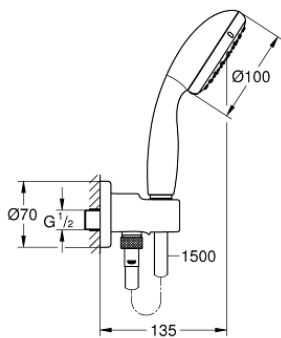

26 406 000 新天瀑 手持花洒组合，2种喷洒模式

产品描述

- Colour: 镀铬
- 带综合嵌墙式出水接口1/2"
- 包含：
 - 新天瀑经典型二式手持花洒 (27 597)
 - 嵌墙式出水接口带花洒支架 (28 679)
- 阳螺纹
- 止逆阀
- 软管 1500 毫米 1/2" x 1/2" (28 151)
- 高仪乐可节5.7升/小时流量限制器
- 高仪幻洒技术
- 高仪持久镀铬饰面
- 快速清洁技术，防止水垢
- 内部水流导管，使用寿命更长
- 防跌落硅胶保护环，防止花洒掉落损坏，同时保护家人安全
- 适用即时热水器
- 推荐最低水压 1.0 Bar

26 406 000 新天瀑 手持花洒组合，2种喷洒模式

备件, 五月 2016 – now

1: 滤网 (Spare part-nr. 0700200M)