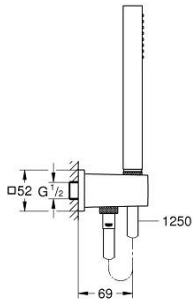

26 405 000 奥菲莉亚方手持花洒组合

产品描述

- Colour: 镀铬
- 带综合嵌墙式出水接口1/2"
- 包含:
- 手持花洒(27 699 000)
- maximum flow rate (at 3 bar): 8.2 l/min
- 淋浴出水口弯管1/2", 带嵌墙式花洒托架 (26 370)
- 阳螺纹
- 止逆阀
- 银色花洒软管 1250 毫米, 1/2" x 1/2" (28 362 000)
- 高仪乐可节技术减少耗水量
- 高仪持久镀铬饰面
- 高仪幻洒技术
- 快速清洁技术, 防止水垢
- 内部水流导管, 使用寿命更长
- 不打结设计, 防止软管缠绕打结
- 适用即时热水器
- 推荐最低水压 1.0 Bar

26 405 000 奥菲莉亚方 手持花洒组合

备件, 五月 2016 – now

1: 滤网 (Spare part-nr. 0700200M)

2: 防回流阀 (Spare part-nr. 08565000)