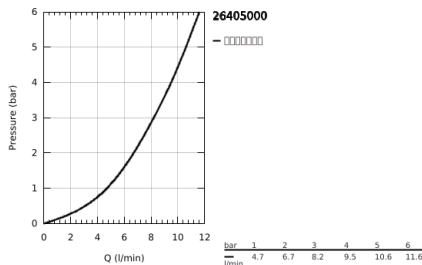

26 405 000 奥菲莉亚方手持花洒组合

产品描述

- Colour: 镀铬
- 带综合嵌墙式出水接口1/2"
- 包含:
- 手持花洒(27 699 000)
- maximum flow rate (at 3 bar): 8.2 l/min
- 淋浴出水口弯管1/2", 带嵌墙式花洒托架 (26 370)
- 阳螺纹
- 止逆阀
- 银色花洒软管 1250 毫米, 1/2" x 1/2" (28 362 000)
- 高仪乐可节技术减少耗水量
- 高仪持久镀铬饰面
- 高仪幻洒技术
- 快速清洁技术, 防止水垢
- 内部水流导管, 使用寿命更长
- 不打结设计, 防止软管缠绕打结
- 适用即时热水器
- 推荐最低水压 1.0 Bar