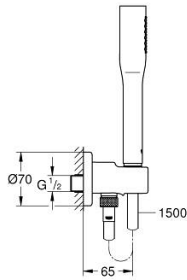

26 404 000 奥菲莉亚都市型 手持花洒组合

产品描述

- Colour: 镀铬
- 带综合嵌墙式出水接口1/2"
- 包含:
- 手持花洒
- 最大流量 (在3巴压力下) : 8升/分钟
- 嵌墙式出水接口带花洒支架 (28 679)
- 阳螺纹
- 止逆阀
- 银色花洒软管, 1500毫米, 1/2" x 1/2" (28 364 000)
- 高仪乐可节技术减少耗水量
- 高仪持久镀铬饰面
- 快速清洁技术, 防止水垢
- 内部水流导管, 使用寿命更长
- 不打结设计, 防止软管缠绕打结
- 适用即时热水器
- 推荐最低水压 1.0 Bar

26 404 000 奥菲莉亚都市型 手持花洒组合

备件, 五月 2016 – 三月 2023

1: 滤网 (Spare part-nr. 0700200M)

2: 防回流阀 (Spare part-nr. 08565000)