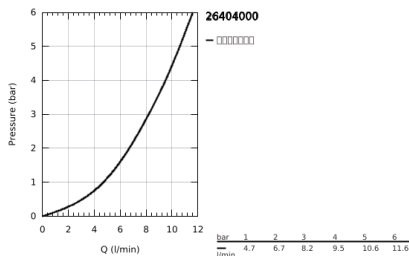

26 404 000 奥菲莉亚都市型 手持花洒组合

产品描述

- Colour: 镀铬
- 带综合嵌墙式出水接口1/2"
- 包含:
- 手持花洒
- 最大流量 (在3巴压力下) : 8升/分钟
- 嵌墙式出水接口带花洒支架 (28 679)
- 阳螺纹
- 止逆阀
- 银色花洒软管, 1500毫米, 1/2" x 1/2" (28 364 000)
- 高仪乐可节技术减少耗水量
- 高仪持久镀铬饰面
- 快速清洁技术, 防止水垢
- 内部水流导管, 使用寿命更长
- 不打结设计, 防止软管缠绕打结
- 适用即时热水器
- 推荐最低水压 1.0 Bar