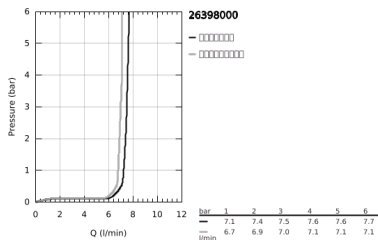

26 398 000 维达利舒适 100 二式花洒组合

产品描述

- Colour: 镀铬
- 包含:
 - 维达利Comfort 100二式手持花洒 (26 397 000)
 - 维达利通用600 毫米花洒杆(27 724)
 - 维达利天德花洒软管, 1750毫米1/2" x 1/2" (28 742)
 - 高仪易可得置物盘 (27 725 0000)
 - 高仪乐可节技术减少耗水量
 - 高仪幻洒技术
 - 高仪持久镀铬饰面
 - 高仪快可适 (上支架可调 用于转接到现有钻孔中)
 - 快速清洁技术, 防止水垢
 - 内部水流导管, 使用寿命更长
 - suitable for screwing (including screws and dowels) or gluing (GROHE QuickGlue S2 41 245 000 sold separately)
 - 承重力: 不超过20千克
 - 承重力仅适用于静态 (或缓慢施加的) 负载
 - 适用即时热水器
 - 推荐最低水压 1.0 Bar
 - 彩盒包装