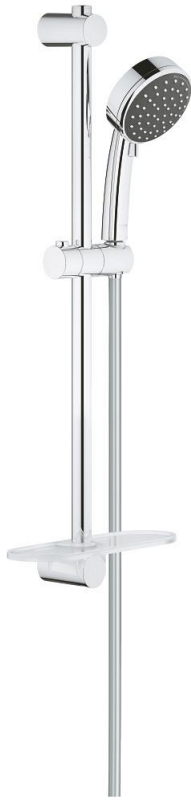

26 398 000 维达利舒适 100 二式花洒组合

产品描述

- Colour: 镀铬
- 包含:
 - 维达利Comfort 100二式手持花洒 (26 397 000)
 - 维达利通用600 毫米花洒杆(27 724)
 - 维达利天德花洒软管, 1750毫米1/2" x 1/2" (28 742)
 - 高仪易可得置物盘 (27 725 0000)
 - 高仪乐可节技术减少耗水量
 - 高仪幻洒技术
 - 高仪持久镀铬饰面
 - 高仪快可适 (上支架可调 用于转接到现有钻孔中)
 - 快速清洁技术, 防止水垢
 - 内部水流导管, 使用寿命更长
 - suitable for screwing (including screws and dowels) or gluing (GROHE QuickGlue S2 41 245 000 sold separately)
 - 承重力: 不超过20千克
 - 承重力仅适用于静态 (或缓慢施加的) 负载
 - 适用即时热水器
 - 推荐最低水压 1.0 Bar
 - 彩盒包装

26 398 000 维达利舒适 100 二式花洒组合

备件, 八月 2016 – now

1: 花洒杆托架 (Spare part-nr. 48095000)

2: 滑块 (Spare part-nr. 12140000)

3: 花洒杆托架 (Spare part-nr. 48097000)

4: 滤网 (Spare part-nr. 0700200M)

5: 平衡板 (Spare part-nr. 48051000)*