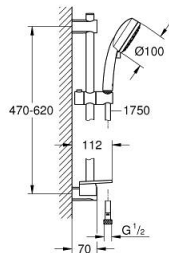

26 398 000 维达利舒适 100 二式花洒组合

产品描述

- Colour: 镀铬
- 包含:
 - 维达利Comfort 100二式手持花洒 (26 397 000)
 - 维达利通用600 毫米花洒杆(27 724)
 - 维达利天德花洒软管, 1750毫米1/2" x 1/2" (28 742)
 - 高仪易可得置物盘 (27 725 0000)
 - 高仪乐可节技术减少耗水量
 - 高仪幻洒技术
 - 高仪持久镀铬饰面
 - 高仪快可适 (上支架可调 用于转接到现有钻孔中)
 - 快速清洁技术, 防止水垢
 - 内部水流导管, 使用寿命更长
 - suitable for screwing (including screws and dowels) or gluing (GROHE QuickGlue S2 41 245 000 sold separately)
 - 承重力: 不超过20千克
 - 承重力仅适用于静态 (或缓慢施加的) 负载
 - 适用即时热水器
 - 推荐最低水压 1.0 Bar
 - 彩盒包装

26 398 000 维达利舒适 100 二式花洒组合

备件, 八月 2016 – now

1: 花洒杆托架 (Spare part-nr. 48095000)

2: 滑块 (Spare part-nr. 12140000)

3: 花洒杆托架 (Spare part-nr. 48097000)

4: 滤网 (Spare part-nr. 0700200M)

5: 平衡板 (Spare part-nr. 48051000)*