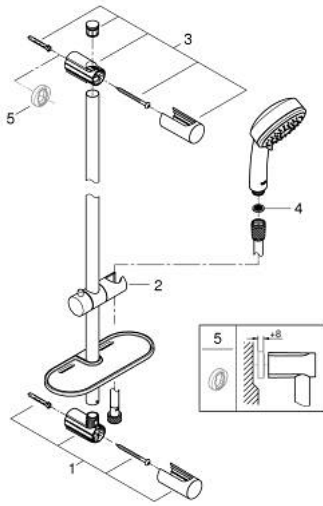

26 398 000 维达利舒适 100 二式花洒组合

产品描述

- Colour: 镀铬
- 包含:
 - 维达利Comfort 100二式手持花洒 (26 397 000)
 - 维达利通用600 毫米花洒杆(27 724)
 - 维达利天德花洒软管, 1750毫米1/2" x 1/2" (28 742)
 - 高仪易可得置物盘 (27 725 0000)
 - 高仪乐可节技术减少耗水量
 - 高仪幻洒技术
 - 高仪持久镀铬饰面
 - 高仪快可适 (上支架可调 用于转接到现有钻孔中)
 - 快速清洁技术, 防止水垢
 - 内部水流导管, 使用寿命更长
 - suitable for screwing (including screws and dowels) or gluing (GROHE QuickGlue S2 41 245 000 sold separately)
 - 承重力: 不超过20千克
 - 承重力仅适用于静态 (或缓慢施加的) 负载
 - 适用即时热水器
 - 推荐最低水压 1.0 Bar
 - 彩盒包装

26 398 000 维达利舒适 100 二式花洒组合

备件, 八月 2016 – now

1: 花洒杆托架 (Spare part-nr. 48095000)

2: 滑块 (Spare part-nr. 12140000)

3: 花洒杆托架 (Spare part-nr. 48097000)

4: 滤网 (Spare part-nr. 0700200M)

5: 平衡板 (Spare part-nr. 48051000)*