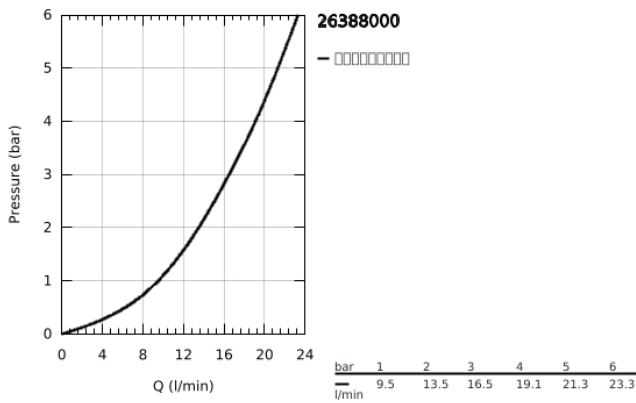

26 388 000 维达利瑞雨210毫米 头顶花洒

产品描述

- Colour: 镀铬
- 喷洒模式: 雨淋式
- 直径210毫米
- 金属材质
- 带球形接头
- 头顶花洒可调节角度 $\pm 15^\circ$
- 连接螺丝 $\frac{1}{2}$
- 高仪幻洒技术
- 高仪持久镀铬饰面
- 快速清洁技术, 防止水垢
- 适用即时热水器
- 推荐最低水压 1.0 Bar
- 彩盒包装

26 388 000 维达利瑞雨210毫米 头顶花洒