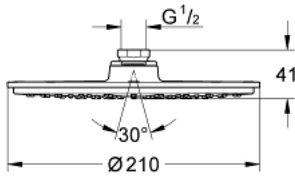

26 388 000 维达利瑞雨210毫米 头顶花洒

产品描述

- Colour: 镀铬
- 喷洒模式: 雨淋式
- 直径210毫米
- 金属材质
- 带球形接头
- 头顶花洒可调节角度 $\pm 15^\circ$
- 连接螺丝 $\frac{1}{2}$
- 高仪幻洒技术
- 高仪持久镀铬饰面
- 快速清洁技术, 防止水垢
- 适用即时热水器
- 推荐最低水压 1.0 Bar
- 彩盒包装

26 388 000 维达利瑞雨210毫米 头顶花洒