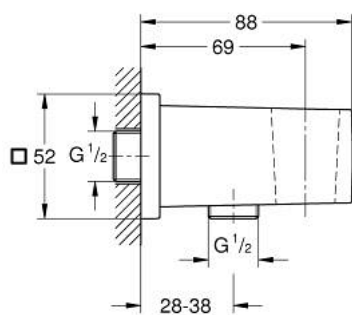

26 370 000 奥菲利亚方 花洒托架带出水连接件

产品描述

- Colour: 镀铬
- 嵌墙式出水接口带花洒支架
- male connection thread 1/2"
- 止逆阀
- 高仪持久镀铬饰面

26 370 000 奥菲利亚方 花洒托架带出水连接件

备件, 四月 2015 – now

1: 防回流阀 (Spare part-nr. 08565000)