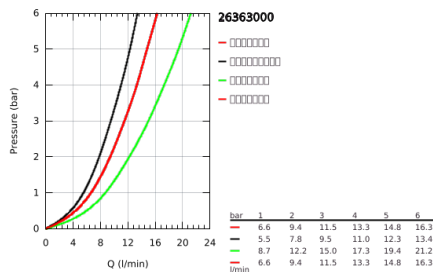

26 363 000 奥菲莉亚系统 210 恒温淋浴系统

产品描述

- Colour: 镀铬
- 包含:
 - 花洒臂450毫米, 可水平转动
 - 明装恒温器带分水功能
- 可选:
 - 瑞雨都市型210金属头顶花洒 (28 368 000)
 - 喷洒模式: 雨淋式
 - 带球形接头
 - 头顶花洒可调节角度 $\pm 15^\circ$
 - 奥菲莉亚110按摩手持花洒(27 221)
 - 手持花洒高度可调节
 - 银色花洒软管1750毫米(28 388)
 - 高仪易触得托盘 (26 362 LN0)
 - 最低流量: 7升/分钟
 - 高仪幻洒技术
 - 高仪持久镀铬饰面
 - 恒温热敏阀芯, 能瞬间达到设定的淋浴温度并保持水温恒定
 - 38摄氏度安全锁定钮, 以防止儿童误将水温调高而烫伤
 - 高仪安全锁定钮Plus含 43° ; C附加温度限制器
- 快速清洁技术, 防止水垢
- 内部水流导管, 使用寿命更长
- 不打结设计, 防止软管缠绕打结
- 适用即时热水器