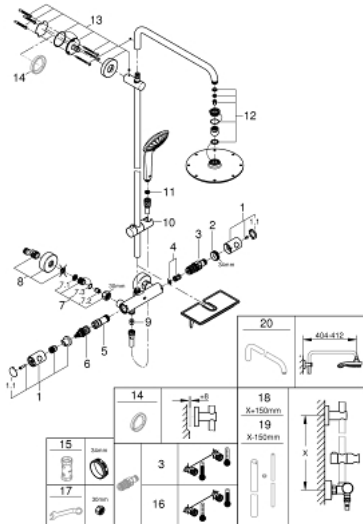

26 363 000 奥菲莉亚系统 210 恒温淋浴系统

产品描述

- Colour: 镀铬
- 包含:
 - 花洒臂450毫米, 可水平转动
 - 明装恒温器带分水功能
- 可选:
 - 瑞雨都市型210金属头顶花洒 (28 368 000)
 - 喷洒模式: 雨淋式
 - 带球形接头
 - 头顶花洒可调节角度 $\pm 15^\circ$
 - 奥菲莉亚110按摩手持花洒(27 221)
 - 手持花洒高度可调节
 - 银色花洒软管1750毫米(28 388)
 - 高仪易触得托盘 (26 362 LN0)
 - 最低流量: 7升/分钟
 - 高仪幻洒技术
 - 高仪持久镀铬饰面
 - 恒温热敏阀芯, 能瞬间达到设定的淋浴温度并保持水温恒定
 - 38摄氏度安全锁定钮, 以防止儿童误将水温调高而烫伤
 - 高仪安全锁定钮Plus含 43° ; C附加温度限制器
- 快速清洁技术, 防止水垢
- 内部水流导管, 使用寿命更长
- 不打结设计, 防止软管缠绕打结
- 适用即时热水器

26 363 000 奥菲莉亚系统 210 恒温淋浴系统

备件, 七月 2017 – now

- 1: 金属把手 (Spare part-nr. 47984000)
- 1.1: Cover cap (Spare part-nr. 6458500M)
- 2: 碗盆龙头<br type="_moz" /> (Spare part-nr. 47743000)
- 3: 恒温阀芯,1/2"US<br type="_moz" /> (Spare part-nr. 47439000)
- 4: 缓冲器 (Spare part-nr. 47398000)
- 5: 流量限制器 (Spare part-nr. 47751000)
- 6: 综合开关分水器 (Spare part-nr. 12433000)
- 7: 防回流阀 (Spare part-nr. 47189000)
- 7.1: 滤网 (Spare part-nr. 0726400M)
- 7.2: 防回流阀 (Spare part-nr. 08565000)
- 7.3: O型圈 Ø 17 x Ø 2 (Spare part-nr. 0305500M)
- 8: S弯 (Spare part-nr. 12662000)
- 9: 防回流阀 (Spare part-nr. 08565000)
- 10: 滑块 (Spare part-nr. 12140000)
- 11: 滤网 (Spare part-nr. 0700200M)
- 12: 零件配套 (Spare part-nr. 45933000)
- 13: 花洒杆托架 (Spare part-nr. 48279000)
- 14: 平衡板 (Spare part-nr. 27180000)*
- 15: 套筒扳手 (Spare part-nr. 19332000)*
- 16: GROHE TurboStat cartridge 1/2" (Spare part-nr. 47175000)*
- 17: Special spanner (Spare part-nr. 19377000)*
- 18: 淋浴杆 (Spare part-nr. 48053000)*
- 19: 淋浴杆 (Spare part-nr. 48054000)*
- 20: 花洒臂 (Spare part-nr. 14047000)*