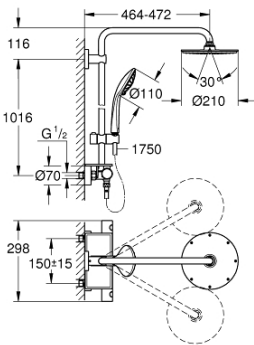

26 363 000 奥菲莉亚系统 210 恒温淋浴系统

产品描述

- Colour: 镀铬
- 包含:
 - 花洒臂450毫米, 可水平转动
 - 明装恒温器带分水功能
- 可选:
 - 瑞雨都市型210金属头顶花洒 (28 368 000)
 - 喷洒模式: 雨淋式
 - 带球形接头
 - 头顶花洒可调节角度 $\pm 15^\circ$
 - 奥菲莉亚110按摩手持花洒(27 221)
 - 手持花洒高度可调节
 - 银色花洒软管1750毫米(28 388)
 - 高仪易触得托盘 (26 362 LN0)
 - 最低流量: 7升/分钟
 - 高仪幻洒技术
 - 高仪持久镀铬饰面
 - 恒温热敏阀芯, 能瞬间达到设定的淋浴温度并保持水温恒定
 - 38摄氏度安全锁定钮, 以防止儿童误将水温调高而烫伤
 - 高仪安全锁定钮Plus含 43° ; C附加温度限制器
- 快速清洁技术, 防止水垢
- 内部水流导管, 使用寿命更长
- 不打结设计, 防止软管缠绕打结
- 适用即时热水器

26 363 000 奥菲莉亚系统 210 恒温淋浴系统

备件, 七月 2017 – now

- 1: 金属把手 (Spare part-nr. 47984000)
- 1.1: Cover cap (Spare part-nr. 6458500M)
- 2: 碗盆龙头<br type="_moz" /> (Spare part-nr. 47743000)
- 3: 恒温阀芯,1/2"US<br type="_moz" /> (Spare part-nr. 47439000)
- 4: 缓冲器 (Spare part-nr. 47398000)
- 5: 流量限制器 (Spare part-nr. 47751000)
- 6: 综合开关分水器 (Spare part-nr. 12433000)
- 7: 防回流阀 (Spare part-nr. 47189000)
- 7.1: 滤网 (Spare part-nr. 0726400M)
- 7.2: 防回流阀 (Spare part-nr. 08565000)
- 7.3: O型圈 Ø 17 x Ø 2 (Spare part-nr. 0305500M)
- 8: S弯 (Spare part-nr. 12662000)
- 9: 防回流阀 (Spare part-nr. 08565000)
- 10: 滑块 (Spare part-nr. 12140000)
- 11: 滤网 (Spare part-nr. 0700200M)
- 12: 零件配套 (Spare part-nr. 45933000)
- 13: 花洒杆托架 (Spare part-nr. 48279000)
- 14: 平衡板 (Spare part-nr. 27180000)*
- 15: 套筒扳手 (Spare part-nr. 19332000)*
- 16: GROHE TurboStat cartridge 1/2" (Spare part-nr. 47175000)*
- 17: Special spanner (Spare part-nr. 19377000)*
- 18: 淋浴杆 (Spare part-nr. 48053000)*
- 19: 淋浴杆 (Spare part-nr. 48054000)*
- 20: 花洒臂 (Spare part-nr. 14047000)*