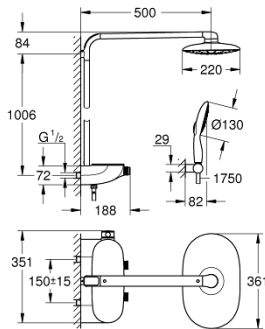

26 361 LS0 瑞雨智能控制系统 MONO 360 恒温淋浴系统

产品描述

- Colour: 月晕白/镀铬
- 包含:
  - 水平500毫米花洒臂
  - 明装智能控制恒温龙头
- 可选:
  - 瑞雨360一式头顶花洒, 白色面板
  - 高仪清柔雨淋式/高仪富氧雨淋式*6
  - 保颂130手持花洒, 白色喷洒板 (27 673)
  - 手持花洒托架 (27 055 000)
  - 银色花洒软管1750毫米(28 388)
  - 最小流量 10 升/分钟
  - 高仪幻洒技术
  - 高仪持久镀铬饰面
  - 高仪冷触, 无烫伤风险
  - 恒温热敏阀芯, 能瞬间达到设定的淋浴温度并保持水温恒定
  - 高仪乐可节技术减少耗水量
  - 38摄氏度安全锁定钮, 以防止儿童误将水温调高而烫伤
  - 高仪安全锁定钮Plus含43°C附加温度限制器
  - 高仪智能控制, 按动即可开关, 旋转即可在乐可节模式到全面水流模式间进行水流调节
  - 高仪易可得置物架
  - 快速清洁技术, 防止水垢
  - 内部水流导管, 使用寿命更长
  - 适用即时热水器
  - 不打结设计, 防止软管缠绕打结
  - *首次安装时确定; 出厂默认设置为高仪纯净雨淋式
  - 高仪持久表面