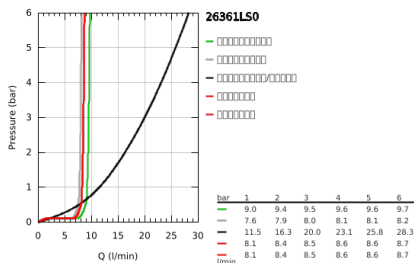

26 361 LS0 瑞雨智能控制系统 MONO 360 恒温淋浴系统

产品描述

- Colour: 月晕白/镀铬
- 包含:
 - 水平500毫米花洒臂
 - 明装智能控制恒温龙头
- 可选:
 - 瑞雨360一式头顶花洒, 白色面板
 - 高仪清柔雨淋式/高仪富氧雨淋式*6
 - 保颂130手持花洒, 白色喷洒板 (27 673)
 - 手持花洒托架 (27 055 000)
 - 银色花洒软管1750毫米(28 388)
 - 最小流量 10 升/分钟
 - 高仪幻洒技术
 - 高仪持久镀铬饰面
 - 高仪冷触, 无烫伤风险
 - 恒温热敏阀芯, 能瞬间达到设定的淋浴温度并保持水温恒定
 - 高仪乐可节技术减少耗水量
 - 38摄氏度安全锁定钮, 以防止儿童误将水温调高而烫伤
 - 高仪安全锁定钮Plus含43°C附加温度限制器
 - 高仪智能控制, 按动即可开关, 旋转即可在乐可节模式到全面水流模式间进行水流调节
 - 高仪易可得置物架
 - 快速清洁技术, 防止水垢
 - 内部水流导管, 使用寿命更长
 - 适用即时热水器
 - 不打结设计, 防止软管缠绕打结
 - *首次安装时确定; 出厂默认设置为高仪纯净雨淋式
 - 高仪持久表面