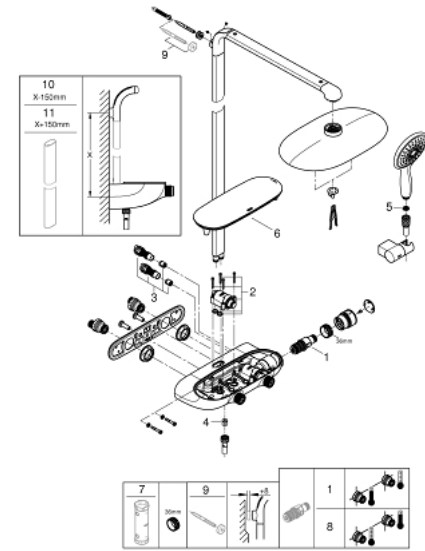

26 361 LS0 瑞雨智能控制系统 MONO 360 恒温淋浴系统

产品描述

- Colour: 月晕白/镀铬
- 包含:
 - 水平500毫米花洒臂
 - 明装智能控制恒温龙头
- 可选:
 - 瑞雨360一式头顶花洒, 白色面板
 - 高仪清柔雨淋式/高仪富氧雨淋式*6
 - 保颂130手持花洒, 白色喷洒板 (27 673)
 - 手持花洒托架 (27 055 000)
 - 银色花洒软管1750毫米(28 388)
 - 最小流量 10 升/分钟
 - 高仪幻洒技术
 - 高仪持久镀铬饰面
 - 高仪冷触, 无烫伤风险
 - 恒温热敏阀芯, 能瞬间达到设定的淋浴温度并保持水温恒定
 - 高仪乐可节技术减少耗水量
 - 38摄氏度安全锁定钮, 以防止儿童误将水温调高而烫伤
 - 高仪安全锁定钮Plus含43°C附加温度限制器
 - 高仪智能控制, 按动即可开关, 旋转即可在乐可节模式到全面水流模式间进行水流调节
 - 高仪易可得置物架
 - 快速清洁技术, 防止水垢
 - 内部水流导管, 使用寿命更长
 - 适用即时热水器
 - 不打结设计, 防止软管缠绕打结
 - *首次安装时确定; 出厂默认设置为高仪纯净雨淋式
 - 高仪持久表面

26 361 LS0 瑞雨智能控制系统 MONO 360 恒温淋浴系统

备件, 十月 2018 – now

1: 恒温阀芯, 1/2" US (Spare part-nr. 47439000)

2: 阀芯 (Spare part-nr. 48297000)

3: 防回流阀 (Spare part-nr. 4901000M)

4: 防回流阀 (Spare part-nr. 08565000)

5: 滤网 (Spare part-nr. 0700200M)

6: 盖 (Spare part-nr. 48482000)

7: 套筒扳手 (Spare part-nr. 49059000)*

8: GROHE TurboStat cartridge 1/2" (Spare part-nr. 47175000)*

9: 平衡板 (Spare part-nr. 26385000)*

10: 淋浴杆 (Spare part-nr. 48349000)*

11: 淋浴杆 (Spare part-nr. 48350000)*