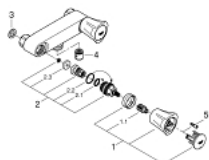

26 345 001 高士达L 淋浴龙头 3/8

产品描述

- Colour: 镀铬
- 墙面安装
- 金属把手
- 隔热
- 旋入式
- 耐久阀芯
- 花洒接口
- 无接头
- 中心距 120毫米
- 高仪持久镀铬饰面

26 345 001 高士达L 淋浴龙头 3/8

备件, 六月 2007 – now

- 1: 把手 (Spare part-nr. 45994000)
- 1.1: 按钮 (Spare part-nr. 0538600M)
- 2: 阀芯 (Spare part-nr. 07146000)
- 2.1: Sealing washer $\varnothing 6 \times \varnothing 2$ (Spare part-nr. 0128300M)
- 2.2: O型圈 $\varnothing 18.2 \times \varnothing 1.7$ (Spare part-nr. 0392400M)
- 2.3: 紧固件 (Spare part-nr. 0529100M)
- 3: 连接垫圈 (Spare part-nr. 0138900M)
- 4: 防回流阀 (Spare part-nr. 08565000)
- 5: Screw for Costa/Avina products (Spare part-nr. 48013000)*