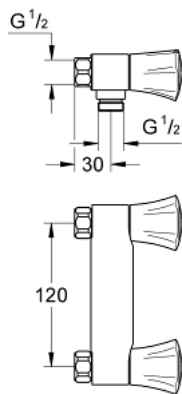

26 345 001 高士达L 淋浴龙头 3/8

产品描述

- Colour: 镀铬
- 墙面安装
- 金属把手
- 隔热
- 旋入式
- 耐久阀芯
- 花洒接口
- 无接头
- 中心距 120毫米
- 高仪持久镀铬饰面

26 345 001 高士达L 淋浴龙头 3/8

备件, 六月 2007 – now

- 1: 把手 (Spare part-nr. 45994000)
- 1.1: 按钮 (Spare part-nr. 0538600M)
- 2: 阀芯 (Spare part-nr. 07146000)
- 2.1: Sealing washer $\varnothing 6 \times \varnothing 2$ (Spare part-nr. 0128300M)
- 2.2: O型圈 $\varnothing 18.2 \times \varnothing 1.7$ (Spare part-nr. 0392400M)
- 2.3: 紧固件 (Spare part-nr. 0529100M)
- 3: 连接垫圈 (Spare part-nr. 0138900M)
- 4: 防回流阀 (Spare part-nr. 08565000)
- 5: Screw for Costa/Avina products (Spare part-nr. 48013000)*