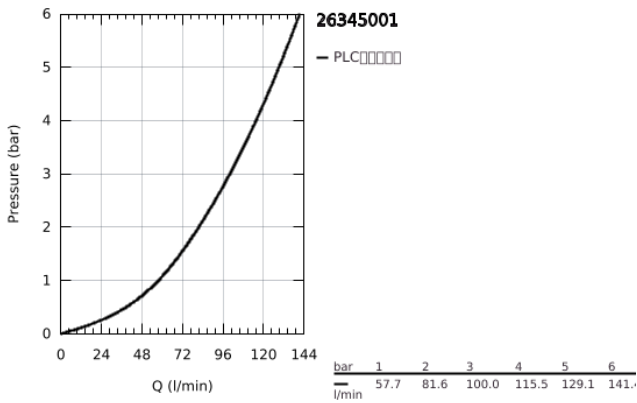

26 345 001 高士达L 淋浴龙头 3/8

产品描述

- Colour: 镀铬
- 墙面安装
- 金属把手
- 隔热
- 旋入式
- 耐久阀芯
- 花洒接口
- 无接头
- 中心距 120毫米
- 高仪持久镀铬饰面

26 345 001 高士达L 淋浴龙头 3/8

备件, 六月 2007 – now

- 1: 把手 (Spare part-nr. 45994000)
- 1.1: 按钮 (Spare part-nr. 0538600M)
- 2: 阀芯 (Spare part-nr. 07146000)
- 2.1: Sealing washer $\varnothing 6 \times \varnothing 2$ (Spare part-nr. 0128300M)
- 2.2: O型圈 $\varnothing 18.2 \times \varnothing 1.7$ (Spare part-nr. 0392400M)
- 2.3: 紧固件 (Spare part-nr. 0529100M)
- 3: 连接垫圈 (Spare part-nr. 0138900M)
- 4: 防回流阀 (Spare part-nr. 08565000)
- 5: Screw for Costa/Avina products (Spare part-nr. 48013000)*