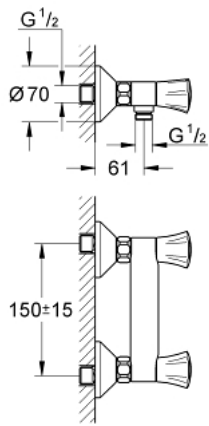

26 330 001 高士达L 淋浴龙头 1/2

产品描述

- Colour: 镀铬
- 墙面安装
- 金属把手
- 隔热
- 旋入式
- 耐久阀芯
- 花洒接口
- S弯
- 高仪持久镀铬饰面

26 330 001 高士达L 淋浴龙头 1/2

备件, 六月 2007 – now

- 1: 把手 (Spare part-nr. 45994000)
- 1.1: 按钮 (Spare part-nr. 0538600M)
- 2: 阀芯 (Spare part-nr. 07146000)
- 2.1: Sealing washer $\varnothing 6 \times \varnothing 2$ (Spare part-nr. 0128300M)
- 2.2: O型圈 $\varnothing 18.2 \times \varnothing 1.7$ (Spare part-nr. 0392400M)
- 2.3: 紧固件 (Spare part-nr. 0529100M)
- 3: 埋头螺母 (Spare part-nr. 45044000)
- 4: S弯 (Spare part-nr. 12075000)
- 4.1: 紧固件 (Spare part-nr. 0138600M)
- 4.2: 法兰盘 (Spare part-nr. 0221000M)
- 5: 防回流阀 (Spare part-nr. 08565000)
- 6: 延长配件 3/4 (Spare part-nr. 0713000M)*
- 7: Screw for Costa/Avina products (Spare part-nr. 48013000)*
- 8: Special spanner (Spare part-nr. 19377000)*