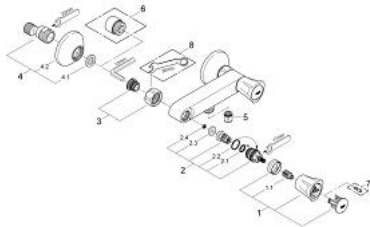

26 330 001 高士达L 淋浴龙头 1/2

产品描述

- Colour: 镀铬
- 墙面安装
- 金属把手
- 隔热
- 旋入式
- 耐久阀芯
- 花洒接口
- S弯
- 高仪持久镀铬饰面

26 330 001 高士达L 淋浴龙头 1/2

备件, 六月 2007 – now

- 1: 把手 (Spare part-nr. 45994000)
- 1.1: 按钮 (Spare part-nr. 0538600M)
- 2: 阀芯 (Spare part-nr. 07146000)
- 2.1: Sealing washer $\varnothing 6 \times \varnothing 2$ (Spare part-nr. 0128300M)
- 2.2: O型圈 $\varnothing 18.2 \times \varnothing 1.7$ (Spare part-nr. 0392400M)
- 2.3: 紧固件 (Spare part-nr. 0529100M)
- 3: 埋头螺母 (Spare part-nr. 45044000)
- 4: S弯 (Spare part-nr. 12075000)
- 4.1: 紧固件 (Spare part-nr. 0138600M)
- 4.2: 法兰盘 (Spare part-nr. 0221000M)
- 5: 防回流阀 (Spare part-nr. 08565000)
- 6: 延长配件 3/4 (Spare part-nr. 0713000M)*
- 7: Screw for Costa/Avina products (Spare part-nr. 48013000)*
- 8: Special spanner (Spare part-nr. 19377000)*