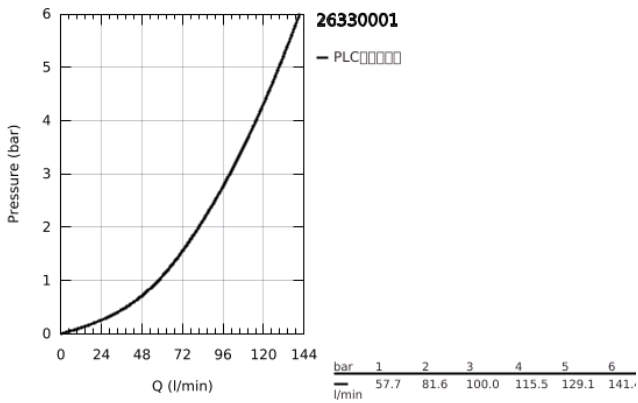

26 330 001 高士达L 淋浴龙头 1/2

产品描述

- Colour: 镀铬
- 墙面安装
- 金属把手
- 隔热
- 旋入式
- 耐久阀芯
- 花洒接口
- S弯
- 高仪持久镀铬饰面

26 330 001 高士达L 淋浴龙头 1/2

备件, 六月 2007 – now

- 1: 把手 (Spare part-nr. 45994000)
- 1.1: 按钮 (Spare part-nr. 0538600M)
- 2: 阀芯 (Spare part-nr. 07146000)
- 2.1: Sealing washer $\varnothing 6 \times \varnothing 2$ (Spare part-nr. 0128300M)
- 2.2: O型圈 $\varnothing 18.2 \times \varnothing 1.7$ (Spare part-nr. 0392400M)
- 2.3: 紧固件 (Spare part-nr. 0529100M)
- 3: 埋头螺母 (Spare part-nr. 45044000)
- 4: S弯 (Spare part-nr. 12075000)
- 4.1: 紧固件 (Spare part-nr. 0138600M)
- 4.2: 法兰盘 (Spare part-nr. 0221000M)
- 5: 防回流阀 (Spare part-nr. 08565000)
- 6: 延长配件 3/4 (Spare part-nr. 0713000M)*
- 7: Screw for Costa/Avina products (Spare part-nr. 48013000)*
- 8: Special spanner (Spare part-nr. 19377000)*