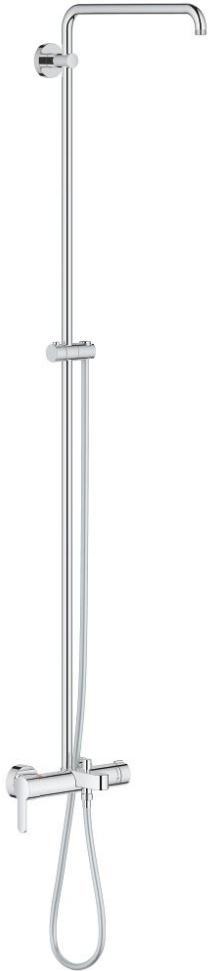

26 322 000 奥菲莉亚 系统 非恒温淋浴系统，带下出水

产品描述

- Colour: 镀铬
- 包含:
- 花洒臂450毫米，可水平转动
- 明装单把手浴缸龙头带分水器
- 手持花洒用单独分水器
- 滑动元件
- 银色花洒软管1750毫米(28 388)
- 35 毫米陶瓷阀芯
- 高仪持久镀铬饰面
- 内部水流导管，使用寿命更长
- 不打结设计，防止软管缠绕打结
- 适用即时热水器
- 最低流量：7升/分钟
- 推荐最低水压 1.0 Bar
- 头顶花洒需单独订购

26 322 000 奥菲莉亚 系统 非恒温淋浴系统，带下出水

备件, 十月 2014 – now

- 1: 把手 (Spare part-nr. 46750000)
- 2: 埋头螺母 (Spare part-nr. 46460000)
- 3: 阀芯 (Spare part-nr. 46374000)
- 4: 滑块 (Spare part-nr. 64309000)
- 5: 分水器 (Spare part-nr. 65655000)
- 6: 防回流阀 (Spare part-nr. 08565000)
- 7: Shank mounting kit (Spare part-nr. 45004000)
- 8: S弯 (Spare part-nr. 12662000)
- 9: 起泡器 (Spare part-nr. 13926000)
- 10: 分水器 (Spare part-nr. 46921000)
- 10.1: Cover cap (Spare part-nr. 4788300M)
- 11: 滑块 (Spare part-nr. 12140000)
- 12: 平衡板 (Spare part-nr. 27180000)*
- 13: Special spanner (Spare part-nr. 19377000)*
- 14: 温度限制器 (Spare part-nr. 46375000)*