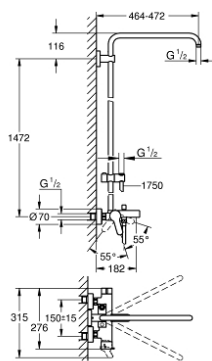

26 322 000 奥菲莉亚 系统 非恒温淋浴系统，带下出水

产品描述

- Colour: 镀铬
- 包含:
- 花洒臂450毫米，可水平转动
- 明装单把手浴缸龙头带分水器
- 手持花洒用单独分水器
- 滑动元件
- 银色花洒软管1750毫米(28 388)
- 35 毫米陶瓷阀芯
- 高仪持久镀铬饰面
- 内部水流导管，使用寿命更长
- 不打结设计，防止软管缠绕打结
- 适用即时热水器
- 最低流量：7升/分钟
- 推荐最低水压 1.0 Bar
- 头顶花洒需单独订购

26 322 000 奥菲莉亚 系统 非恒温淋浴系统，带下出水

备件, 十月 2014 – now

- 1: 把手 (Spare part-nr. 46750000)
- 2: 埋头螺母 (Spare part-nr. 46460000)
- 3: 阀芯 (Spare part-nr. 46374000)
- 4: 滑块 (Spare part-nr. 64309000)
- 5: 分水器 (Spare part-nr. 65655000)
- 6: 防回流阀 (Spare part-nr. 08565000)
- 7: Shank mounting kit (Spare part-nr. 45004000)
- 8: S弯 (Spare part-nr. 12662000)
- 9: 起泡器 (Spare part-nr. 13926000)
- 10: 分水器 (Spare part-nr. 46921000)
- 10.1: Cover cap (Spare part-nr. 4788300M)
- 11: 滑块 (Spare part-nr. 12140000)
- 12: 平衡板 (Spare part-nr. 27180000)*
- 13: Special spanner (Spare part-nr. 19377000)*
- 14: 温度限制器 (Spare part-nr. 46375000)*