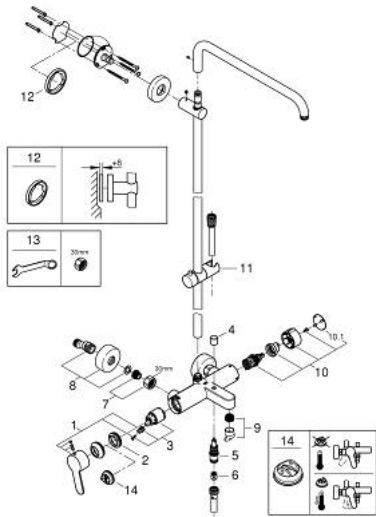

26 322 000 奥菲莉亚 系统 非恒温淋浴系统，带下出水

产品描述

- Colour: 镀铬
- 包含:
- 花洒臂450毫米，可水平转动
- 明装单把手浴缸龙头带分水器
- 手持花洒用单独分水器
- 滑动元件
- 银色花洒软管1750毫米(28 388)
- 35 毫米陶瓷阀芯
- 高仪持久镀铬饰面
- 内部水流导管，使用寿命更长
- 不打结设计，防止软管缠绕打结
- 适用即时热水器
- 最低流量：7升/分钟
- 推荐最低水压 1.0 Bar
- 头顶花洒需单独订购

26 322 000 奥菲莉亚 系统 非恒温淋浴系统，带下出水

备件, 十月 2014 – now

- 1: 把手 (Spare part-nr. 46750000)
- 2: 埋头螺母 (Spare part-nr. 46460000)
- 3: 阀芯 (Spare part-nr. 46374000)
- 4: 滑块 (Spare part-nr. 64309000)
- 5: 分水器 (Spare part-nr. 65655000)
- 6: 防回流阀 (Spare part-nr. 08565000)
- 7: Shank mounting kit (Spare part-nr. 45004000)
- 8: S弯 (Spare part-nr. 12662000)
- 9: 起泡器 (Spare part-nr. 13926000)
- 10: 分水器 (Spare part-nr. 46921000)
- 10.1: Cover cap (Spare part-nr. 4788300M)
- 11: 滑块 (Spare part-nr. 12140000)
- 12: 平衡板 (Spare part-nr. 27180000)*
- 13: Special spanner (Spare part-nr. 19377000)*
- 14: 温度限制器 (Spare part-nr. 46375000)*