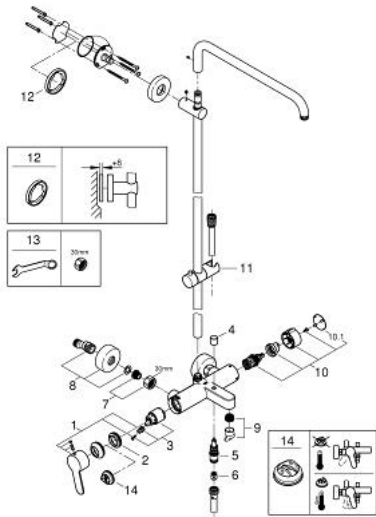

### 产品描述

- Colour: 镀铬
- 包含:
- 花洒臂450毫米，可水平转动
- 明装单把手浴缸龙头带分水器
- 手持花洒用单独分水器
- 滑动元件
- 银色花洒软管1750毫米(28 388)
- 35 毫米陶瓷阀芯
- 高仪持久镀铬饰面
- 内部水流导管，使用寿命更长
- 不打结设计，防止软管缠绕打结
- 适用即时热水器
- 最低流量：7升/分钟
- 推荐最低水压 1.0 Bar

## 26 321 000 奥菲莉亚 系统 非恒温淋浴系统，带下出水

备件, 十月 2014 – now

- 1: 把手 (Spare part-nr. 46750000)
- 2: 埋头螺母 (Spare part-nr. 46460000)
- 3: 阀芯 (Spare part-nr. 46374000)
- 4: 滑块 (Spare part-nr. 64309000)
- 5: 分水器 (Spare part-nr. 65655000)
- 6: 防回流阀 (Spare part-nr. 08565000)
- 7: 埋头螺母 (Spare part-nr. 45044000)
- 8: S弯 (Spare part-nr. 12662000)
- 9: 起泡器 (Spare part-nr. 13926000)
- 10: 分水器 (Spare part-nr. 46921000)
- 10.1: Cover cap (Spare part-nr. 4788300M)
- 11: 滑块 (Spare part-nr. 12140000)
- 12: 平衡板 (Spare part-nr. 27180000)\*
- 13: Special spanner (Spare part-nr. 19377000)\*
- 14: 温度限制器 (Spare part-nr. 46375000)\*