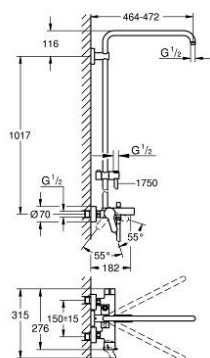

### 产品描述

- Colour: 镀铬
- 包含:
- 花洒臂450毫米，可水平转动
- 明装单把手浴缸龙头带分水器
- 手持花洒用单独分水器
- 滑动元件
- 银色花洒软管1750毫米(28 388)
- 35 毫米陶瓷阀芯
- 高仪持久镀铬饰面
- 内部水流导管，使用寿命更长
- 不打结设计，防止软管缠绕打结
- 适用即时热水器
- 最低流量：7升/分钟
- 推荐最低水压 1.0 Bar

## 26 321 000 奥菲莉亚 系统 非恒温淋浴系统，带下出水

备件, 十月 2014 – now

- 1: 把手 (Spare part-nr. 46750000)
- 2: 埋头螺母 (Spare part-nr. 46460000)
- 3: 阀芯 (Spare part-nr. 46374000)
- 4: 滑块 (Spare part-nr. 64309000)
- 5: 分水器 (Spare part-nr. 65655000)
- 6: 防回流阀 (Spare part-nr. 08565000)
- 7: 埋头螺母 (Spare part-nr. 45044000)
- 8: S弯 (Spare part-nr. 12662000)
- 9: 起泡器 (Spare part-nr. 13926000)
- 10: 分水器 (Spare part-nr. 46921000)
- 10.1: Cover cap (Spare part-nr. 4788300M)
- 11: 滑块 (Spare part-nr. 12140000)
- 12: 平衡板 (Spare part-nr. 27180000)\*
- 13: Special spanner (Spare part-nr. 19377000)\*
- 14: 温度限制器 (Spare part-nr. 46375000)\*