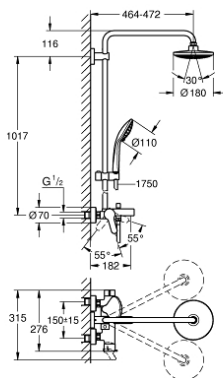

26 320 000 奥菲莉亚系统 180 非恒温淋浴系统，带下出水

产品描述

- Colour: 镀铬
- 包含:
- 花洒臂450毫米，可水平转动
- 明装单把手浴缸龙头带分水器
- 可选:
- 奥菲莉亚都市型180头顶花洒(27 491 000)
- 镀铬喷洒板
- 喷洒模式: 雨淋式
- 带球形接头
- 头顶花洒可调节角度 $\pm 15^\circ$
- 浴缸进水口
- 手持花洒用单独分水器
- 奥菲莉亚110按摩式手持花洒(27 221)
- 雨淋式、智能雨淋式、按摩式
- 手持花洒高度可调节
- 银色花洒软管1750毫米(28 388)
- 单把手龙头和上支架间距为1011毫米
- 35 毫米陶瓷阀芯
- 高仪幻洒技术
- 高仪持久镀铬饰面
- 快速清洁技术，防止水垢
- 内部水流导管，使用寿命更长
- 不打结设计，防止软管缠绕打结
- 适用即时热水器
- 最低流量: 7升/分钟
- 推荐最低水压 1.0 Bar

26 320 000 奥菲莉亚系统 180 非恒温淋浴系统，带下出水

备件, 十月 2014 – now

- 1: 把手 (Spare part-nr. 46750000)
 - 2: 埋头螺母 (Spare part-nr. 46460000)
 - 3: 阀芯 (Spare part-nr. 46374000)
 - 4: 连接垫圈 (Spare part-nr. 64309000)
 - 5: 分水器 (Spare part-nr. 65655000)
 - 6: 防回流阀 (Spare part-nr. 08565000)
 - 7: 埋头螺母 (Spare part-nr. 45044000)
 - 8: S弯 (Spare part-nr. 12662000)
 - 9: 起泡器 (Spare part-nr. 13926000)
 - 10: 分水器 (Spare part-nr. 46921000)
 - 10.1: Cover cap (Spare part-nr. 4788300M)
 - 11: 滑块 (Spare part-nr. 12140000)
 - 12: 滤网 (Spare part-nr. 0700200M)
 - 13: 连接垫圈 (Spare part-nr. 0138900M)
 - 14: 滤网 (Spare part-nr. 48007000)
 - 15: 平衡板 (Spare part-nr. 27180000)*
 - 16: Special spanner (Spare part-nr. 19377000)*
 - 17: 温度限制器 (Spare part-nr. 46375000)*
- * Optional accessories