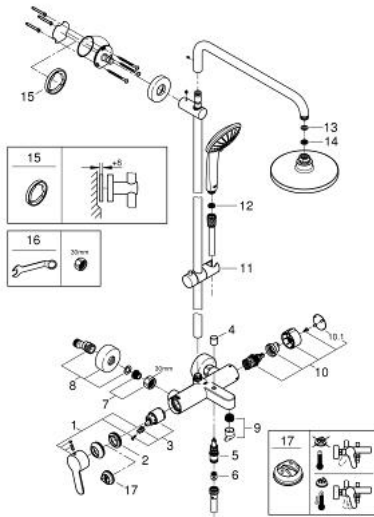

26 320 000 奥菲莉亚系统 180 非恒温淋浴系统，带下出水

产品描述

- Colour: 镀铬
- 包含:
- 花洒臂450毫米，可水平转动
- 明装单把手浴缸龙头带分水器
- 可选:
- 奥菲莉亚都市型180头顶花洒(27 491 000)
- 镀铬喷洒板
- 喷洒模式: 雨淋式
- 带球形接头
- 头顶花洒可调节角度 $\pm 15^\circ$
- 浴缸进水口
- 手持花洒用单独分水器
- 奥菲莉亚110按摩式手持花洒(27 221)
- 雨淋式、智能雨淋式、按摩式
- 手持花洒高度可调节
- 银色花洒软管1750毫米(28 388)
- 单把手龙头和上支架间距为1011毫米
- 35 毫米陶瓷阀芯
- 高仪幻洒技术
- 高仪持久镀铬饰面
- 快速清洁技术，防止水垢
- 内部水流导管，使用寿命更长
- 不打结设计，防止软管缠绕打结
- 适用即时热水器
- 最低流量: 7升/分钟
- 推荐最低水压 1.0 Bar

26 320 000 奥菲莉亚系统 180 非恒温淋浴系统，带下出水

备件, 十月 2014 – now

- 1: 把手 (Spare part-nr. 46750000)
 - 2: 埋头螺母 (Spare part-nr. 46460000)
 - 3: 阀芯 (Spare part-nr. 46374000)
 - 4: 连接垫圈 (Spare part-nr. 64309000)
 - 5: 分水器 (Spare part-nr. 65655000)
 - 6: 防回流阀 (Spare part-nr. 08565000)
 - 7: 埋头螺母 (Spare part-nr. 45044000)
 - 8: S弯 (Spare part-nr. 12662000)
 - 9: 起泡器 (Spare part-nr. 13926000)
 - 10: 分水器 (Spare part-nr. 46921000)
 - 10.1: Cover cap (Spare part-nr. 4788300M)
 - 11: 滑块 (Spare part-nr. 12140000)
 - 12: 滤网 (Spare part-nr. 0700200M)
 - 13: 连接垫圈 (Spare part-nr. 0138900M)
 - 14: 滤网 (Spare part-nr. 48007000)
 - 15: 平衡板 (Spare part-nr. 27180000)*
 - 16: Special spanner (Spare part-nr. 19377000)*
 - 17: 温度限制器 (Spare part-nr. 46375000)*
- * Optional accessories