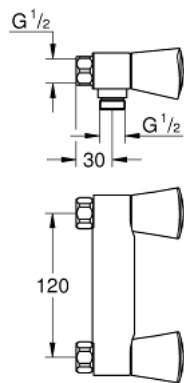

## 26 319 001 高士达S 淋浴龙头 3/8

### 产品描述

- Colour: 镀铬
- 墙面安装
- 金属把手
- 隔热
- 旋入式
- 碳纤维阀芯
- 花洒接口
- 无接头
- 中心距 120毫米
- 高仪持久镀铬饰面

## 26 319 001 高士达S淋浴龙头 3/8

备件, 十月 2017 – now

1: 把手 (Spare part-nr. 45995000)

1.1: 按钮 (Spare part-nr. 0538600M)

2: 阀芯 (Spare part-nr. 45142000)

2.1: O型圈 Ø 18.2 x Ø 1.7 (Spare part-nr. 0392400M)

3: 连接垫圈 (Spare part-nr. 0138900M)

4: 防回流阀 (Spare part-nr. 08565000)

5: Screw for Costa/Avina products (Spare part-nr. 48013000)\*

\* Optional accessories