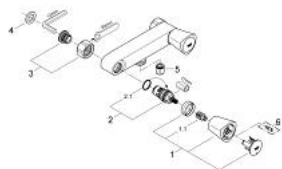

26 318 001 高士达S 淋浴龙头 1/2

产品描述

- Colour: 镀铬
- 墙面安装
- 金属把手
- 隔热
- 旋入式
- 碳纤维滤芯
- 花洒接口
- 无接头
- 高仪持久镀铬饰面

26 318 001 高士达S 淋浴龙头 1/2

备件, 六月 2007 – now

- 1: 把手 (Spare part-nr. 45995000)
- 1.1: 按钮 (Spare part-nr. 0538600M)
- 2: 陶瓷阀芯 (Spare part-nr. 45346000)
- 2.1: O型圈 $\varnothing 18.2 \times \varnothing 1.7$ (Spare part-nr. 0392400M)
- 3: 埋头螺母 (Spare part-nr. 45044000)
- 4: 紧固件 (Spare part-nr. 0138600M)
- 5: 防回流阀 (Spare part-nr. 08565000)
- 6: Screw for Costa/Avina products (Spare part-nr. 48013000)*