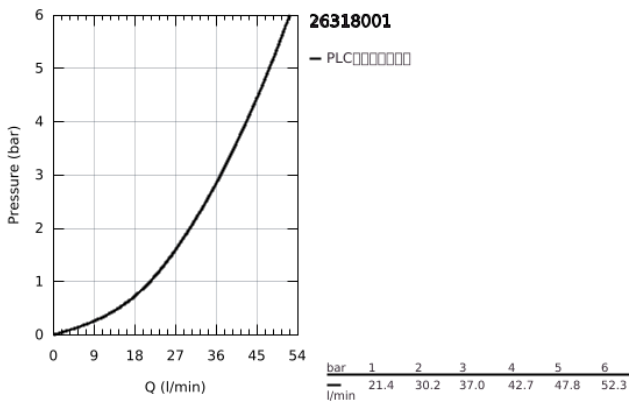

26 318 001 高士达S 淋浴龙头 1/2

产品描述

- Colour: 镀铬
- 墙面安装
- 金属把手
- 隔热
- 旋入式
- 碳纤维滤芯
- 花洒接口
- 无接头
- 高仪持久镀铬饰面

26 318 001 高士达S 淋浴龙头 1/2

备件, 六月 2007 – now

- 1: 把手 (Spare part-nr. 45995000)
- 1.1: 按钮 (Spare part-nr. 0538600M)
- 2: 陶瓷阀芯 (Spare part-nr. 45346000)
- 2.1: O型圈 $\varnothing 18.2 \times \varnothing 1.7$ (Spare part-nr. 0392400M)
- 3: 埋头螺母 (Spare part-nr. 45044000)
- 4: 紧固件 (Spare part-nr. 0138600M)
- 5: 防回流阀 (Spare part-nr. 08565000)
- 6: Screw for Costa/Avina products (Spare part-nr. 48013000)*