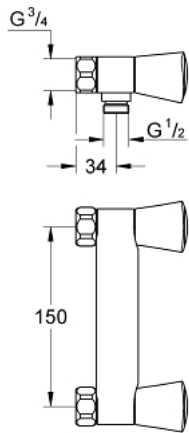

26 318 001 高士达S 淋浴龙头 1/2

产品描述

- Colour: 镀铬
- 墙面安装
- 金属把手
- 隔热
- 旋入式
- 碳纤维滤芯
- 花洒接口
- 无接头
- 高仪持久镀铬饰面

26 318 001 高士达S 淋浴龙头 1/2

备件, 六月 2007 – now

- 1: 把手 (Spare part-nr. 45995000)
- 1.1: 按钮 (Spare part-nr. 0538600M)
- 2: 陶瓷阀芯 (Spare part-nr. 45346000)
- 2.1: O型圈 $\varnothing 18.2 \times \varnothing 1.7$ (Spare part-nr. 0392400M)
- 3: 埋头螺母 (Spare part-nr. 45044000)
- 4: 紧固件 (Spare part-nr. 0138600M)
- 5: 防回流阀 (Spare part-nr. 08565000)
- 6: Screw for Costa/Avina products (Spare part-nr. 48013000)*