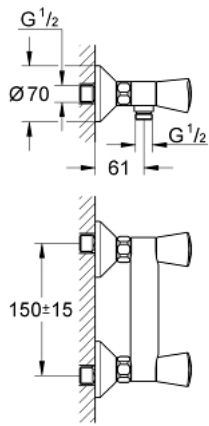

26 317 001 高士达S 淋浴龙头 1/2

产品描述

- Colour: 镀铬
- 墙面安装
- 金属把手
- 隔热
- 旋入式
- 碳纤维阀芯
- 花洒接口
- S弯
- 高仪持久镀铬饰面

26 317 001 高士达S 淋浴龙头 1/2

备件, 六月 2007 – now

- 1: 把手 (Spare part-nr. 45995000)
- 1.1: 按钮 (Spare part-nr. 0538600M)
- 2: 陶瓷阀芯 (Spare part-nr. 45346000)
- 2.1: O型圈 $\varnothing 18.2 \times \varnothing 1.7$ (Spare part-nr. 0392400M)
- 3: 埋头螺母 (Spare part-nr. 45044000)
- 4: S弯 (Spare part-nr. 12075000)
- 4.1: 紧固件 (Spare part-nr. 0138600M)
- 4.2: 法兰盘 (Spare part-nr. 0221000M)
- 5: 防回流阀 (Spare part-nr. 08565000)
- 6: 延长配件 3/4 (Spare part-nr. 0713000M)*
- 7: Screw for Costa/Avina products (Spare part-nr. 48013000)*