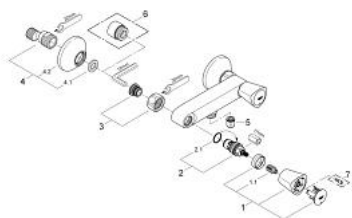

26 317 001 高士达S 淋浴龙头 1/2

产品描述

- Colour: 镀铬
- 墙面安装
- 金属把手
- 隔热
- 旋入式
- 碳纤维阀芯
- 花洒接口
- S弯
- 高仪持久镀铬饰面

26 317 001 高士达S 淋浴龙头 1/2

备件, 六月 2007 – now

- 1: 把手 (Spare part-nr. 45995000)
- 1.1: 按钮 (Spare part-nr. 0538600M)
- 2: 陶瓷阀芯 (Spare part-nr. 45346000)
- 2.1: O型圈 $\varnothing 18.2 \times \varnothing 1.7$ (Spare part-nr. 0392400M)
- 3: 埋头螺母 (Spare part-nr. 45044000)
- 4: S弯 (Spare part-nr. 12075000)
- 4.1: 紧固件 (Spare part-nr. 0138600M)
- 4.2: 法兰盘 (Spare part-nr. 0221000M)
- 5: 防回流阀 (Spare part-nr. 08565000)
- 6: 延长配件 3/4 (Spare part-nr. 0713000M)*
- 7: Screw for Costa/Avina products (Spare part-nr. 48013000)*