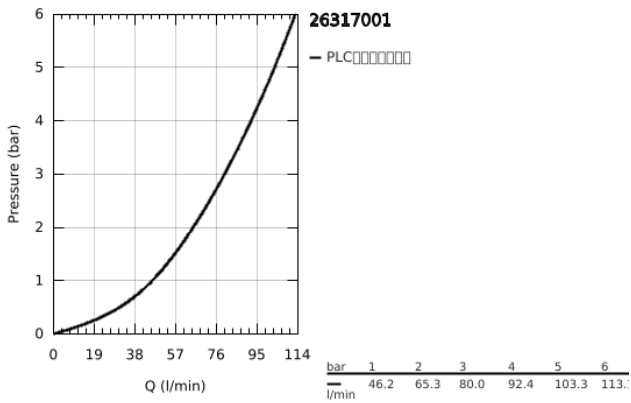

26 317 001 高士达S 淋浴龙头 1/2

产品描述

- Colour: 镀铬
- 墙面安装
- 金属把手
- 隔热
- 旋入式
- 碳纤维阀芯
- 花洒接口
- S弯
- 高仪持久镀铬饰面

26 317 001 高士达S 淋浴龙头 1/2

备件, 六月 2007 – now

- 1: 把手 (Spare part-nr. 45995000)
- 1.1: 按钮 (Spare part-nr. 0538600M)
- 2: 陶瓷阀芯 (Spare part-nr. 45346000)
- 2.1: O型圈 $\varnothing 18.2 \times \varnothing 1.7$ (Spare part-nr. 0392400M)
- 3: 埋头螺母 (Spare part-nr. 45044000)
- 4: S弯 (Spare part-nr. 12075000)
- 4.1: 紧固件 (Spare part-nr. 0138600M)
- 4.2: 法兰盘 (Spare part-nr. 0221000M)
- 5: 防回流阀 (Spare part-nr. 08565000)
- 6: 延长配件 3/4 (Spare part-nr. 0713000M)*
- 7: Screw for Costa/Avina products (Spare part-nr. 48013000)*