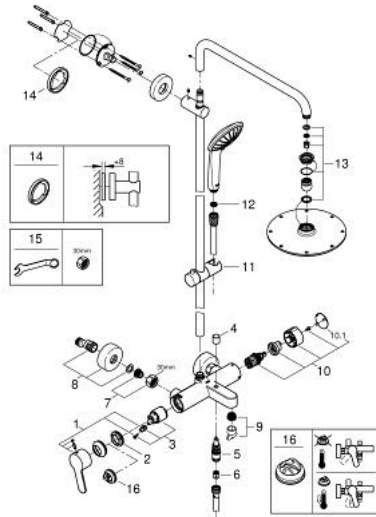

### 产品描述

- Colour: 镀铬
- 包含:
- 花洒臂450毫米，可水平转动
- 明装单把手浴缸龙头带分水器
- 可选:
- 瑞雨都市型210金属头顶花洒 (28 368 000)
- 喷洒模式: 雨淋式
- 带球形接头
- 头顶花洒可调节角度  $\pm 15^\circ$
- 浴缸进水口
- 手持花洒用单独分水器
- 奥菲莉亚110按摩式手持花洒(27 221)
- 雨淋式、智能雨淋式、按摩式
- 手持花洒高度可调节
- 银色花洒软管1750毫米(28 388)
- 单把手龙头和上支架间距为1011毫米
- 35 毫米陶瓷阀芯
- 高仪幻洒技术
- 高仪持久镀铬饰面
- 快速清洁技术，防止水垢
- 内部水流导管，使用寿命更长
- 不打结设计，防止软管缠绕打结
- 适用即时热水器
- 最低流量: 7升/分钟
- 推荐最低水压 1.0 Bar

## 26 314 000 奥菲莉亚系统 210 非恒温淋浴系统，带下出水

备件, 十月 2014 – now

- 1: 把手 (Spare part-nr. 46750000)
- 2: 埋头螺母 (Spare part-nr. 46460000)
- 3: 阀芯 (Spare part-nr. 46374000)
- 4: 防回流阀 (Spare part-nr. 64309000)
- 5: 分水器 (Spare part-nr. 65655000)
- 6: 防回流阀 (Spare part-nr. 08565000)
- 7: 埋头螺母 (Spare part-nr. 45044000)
- 8: S弯 (Spare part-nr. 12662000)
- 9: 起泡器 (Spare part-nr. 13926000)
- 10: 分水器 (Spare part-nr. 46921000)
- 10.1: Cover cap (Spare part-nr. 4788300M)
- 11: 滑块 (Spare part-nr. 12140000)
- 12: 滤网 (Spare part-nr. 0700200M)
- 13: 零件配套 (Spare part-nr. 45933000)
- 14: 平衡板 (Spare part-nr. 27180000)\*
- 15: Special spanner (Spare part-nr. 19377000)\*
- 16: 温度限制器 (Spare part-nr. 46375000)\*