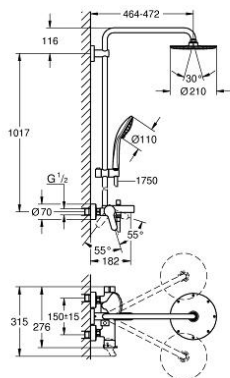

### 产品描述

- Colour: 镀铬
- 包含:
- 花洒臂450毫米，可水平转动
- 明装单把手浴缸龙头带分水器
- 可选:
- 瑞雨都市型210金属头顶花洒 (28 368 000)
- 喷洒模式: 雨淋式
- 带球形接头
- 头顶花洒可调节角度  $\pm 15^\circ$
- 浴缸进水口
- 手持花洒用单独分水器
- 奥菲莉亚110按摩式手持花洒(27 221)
- 雨淋式、智能雨淋式、按摩式
- 手持花洒高度可调节
- 银色花洒软管1750毫米(28 388)
- 单把手龙头和上支架间距为1011毫米
- 35 毫米陶瓷阀芯
- 高仪幻洒技术
- 高仪持久镀铬饰面
- 快速清洁技术，防止水垢
- 内部水流导管，使用寿命更长
- 不打结设计，防止软管缠绕打结
- 适用即时热水器
- 最低流量: 7升/分钟
- 推荐最低水压 1.0 Bar

## 26 314 000 奥菲莉亚系统 210 非恒温淋浴系统，带下出水

备件, 十月 2014 – now

- 1: 把手 (Spare part-nr. 46750000)
- 2: 埋头螺母 (Spare part-nr. 46460000)
- 3: 阀芯 (Spare part-nr. 46374000)
- 4: 防回流阀 (Spare part-nr. 64309000)
- 5: 分水器 (Spare part-nr. 65655000)
- 6: 防回流阀 (Spare part-nr. 08565000)
- 7: 埋头螺母 (Spare part-nr. 45044000)
- 8: S弯 (Spare part-nr. 12662000)
- 9: 起泡器 (Spare part-nr. 13926000)
- 10: 分水器 (Spare part-nr. 46921000)
- 10.1: Cover cap (Spare part-nr. 4788300M)
- 11: 滑块 (Spare part-nr. 12140000)
- 12: 滤网 (Spare part-nr. 0700200M)
- 13: 零件配套 (Spare part-nr. 45933000)
- 14: 平衡板 (Spare part-nr. 27180000)\*
- 15: Special spanner (Spare part-nr. 19377000)\*
- 16: 温度限制器 (Spare part-nr. 46375000)\*