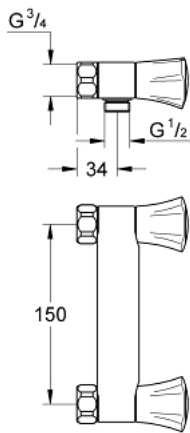

## 26 308 001 高士达L 淋浴龙头 1/2

### 产品描述

- Colour: 镀铬
- 墙面安装
- 金属把手
- 隔热
- 旋入式
- 耐久阀芯
- 花洒接口
- 无接头
- 高仪持久镀铬饰面

## 26 308 001 高士达L 淋浴龙头 1/2

备件, 六月 2007 – now

- 1: 把手 (Spare part-nr. 45994000)
- 1.1: 按钮 (Spare part-nr. 0538600M)
- 2: 阀芯 (Spare part-nr. 07146000)
- 2.1: Sealing washer  $\varnothing 6 \times \varnothing 2$  (Spare part-nr. 0128300M)
- 2.2: O型圈  $\varnothing 18.2 \times \varnothing 1.7$  (Spare part-nr. 0392400M)
- 2.3: 紧固件 (Spare part-nr. 0529100M)
- 3: 埋头螺母 (Spare part-nr. 45044000)
- 4: 紧固件 (Spare part-nr. 0138600M)
- 5: 防回流阀 (Spare part-nr. 08565000)
- 6: Screw for Costa/Avina products (Spare part-nr. 48013000)\*
- 7: Special spanner (Spare part-nr. 19377000)\*