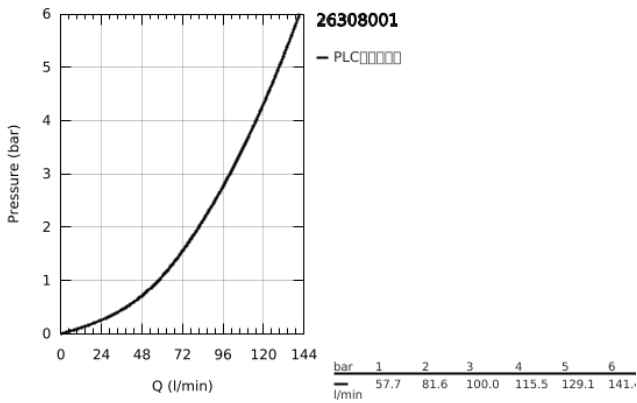

## 26 308 001 高士达L 淋浴龙头 1/2

### 产品描述

- Colour: 镀铬
- 墙面安装
- 金属把手
- 隔热
- 旋入式
- 耐久阀芯
- 花洒接口
- 无接头
- 高仪持久镀铬饰面