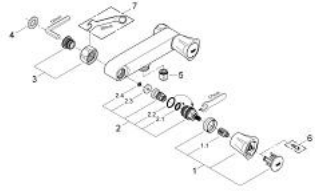

## 26 308 001 高士达L 淋浴龙头 1/2

### 产品描述

- Colour: 镀铬
- 墙面安装
- 金属把手
- 隔热
- 旋入式
- 耐久阀芯
- 花洒接口
- 无接头
- 高仪持久镀铬饰面

## 26 308 001 高士达L 淋浴龙头 1/2

备件, 六月 2007 – now

- 1: 把手 (Spare part-nr. 45994000)
- 1.1: 按钮 (Spare part-nr. 0538600M)
- 2: 阀芯 (Spare part-nr. 07146000)
- 2.1: Sealing washer  $\varnothing 6 \times \varnothing 2$  (Spare part-nr. 0128300M)
- 2.2: O型圈  $\varnothing 18.2 \times \varnothing 1.7$  (Spare part-nr. 0392400M)
- 2.3: 紧固件 (Spare part-nr. 0529100M)
- 3: 埋头螺母 (Spare part-nr. 45044000)
- 4: 紧固件 (Spare part-nr. 0138600M)
- 5: 防回流阀 (Spare part-nr. 08565000)
- 6: Screw for Costa/Avina products (Spare part-nr. 48013000)\*
- 7: Special spanner (Spare part-nr. 19377000)\*