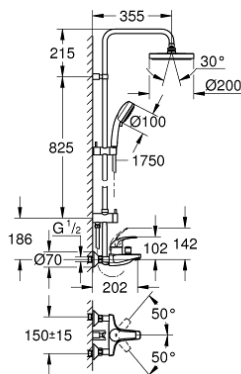

### 产品描述

- Colour: 镀铬
- 包含:
- 花洒臂355毫米，可水平转动
- 奥菲莉亚方头顶花洒152毫米x152毫米
- 可选:
- 新天瀑都市型200头顶花洒 (27 541)
- 喷洒模式: 雨淋式
- 带球形接头
- 花洒可调节角度  $\pm 20^\circ$
- 浴缸进水口
- 手持花洒用单独分水器
- 新天瀑都市型 100手持花洒 (27 573 001)
- 富氧雨淋式、雨淋式、喷射式、按摩式
- 手持花洒高度可调节
- 瑞舒 1750 毫米花洒软管(28 154)
- 单把手龙头和上支架间距为1011毫米
- 46 毫米阀芯
- 高仪幻洒技术
- 快速清洁技术，防止水垢
- 适用即时热水器
- 最低流量: 7升/分钟
- 推荐最低水压 1.0 Bar

## 26 305 000 新天瀑200都市型 非恒温淋浴系统，带下出水

备件, 十月 2014 – now

- 1: 把手 (Spare part-nr. 46700000)
- 2: 面板 (Spare part-nr. 46578000)
- 3: 阀芯 (Spare part-nr. 46048000)
- 4: 起子 (Spare part-nr. 46571000)
- 5: 分水器 (Spare part-nr. 08915000)
- 6: 起泡器 (Spare part-nr. 13952000)
- 7: 埋头螺母 (Spare part-nr. 45044000)
- 8: S弯 (Spare part-nr. 12075000)
- 8.1: 紧固件 (Spare part-nr. 0138600M)
- 8.2: 法兰盘 (Spare part-nr. 0221000M)
- 9: 防回流阀 (Spare part-nr. 08565000)
- 10: 分水器 (Spare part-nr. 46877000)
- 11: 滑块 (Spare part-nr. 46876000)
- 12: 滤网 (Spare part-nr. 0700200M)
- 13: 安装配套 (Spare part-nr. 46878000)
- 14: 温度限制器 (Spare part-nr. 46375000)\*
- 15: Special spanner (Spare part-nr. 19377000)\*