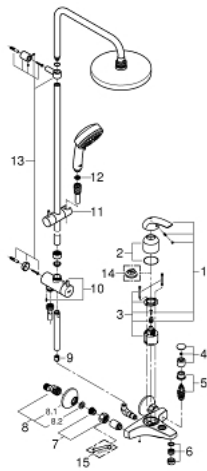

### 产品描述

- Colour: 镀铬
- 包含:
- 花洒臂355毫米，可水平转动
- 奥菲莉亚方头顶花洒152毫米x152毫米
- 可选:
- 新天瀑都市型200头顶花洒 (27 541)
- 喷洒模式: 雨淋式
- 带球形接头
- 花洒可调节角度  $\pm 20^\circ$
- 浴缸进水口
- 手持花洒用单独分水器
- 新天瀑都市型 100手持花洒 (27 573 001)
- 富氧雨淋式、雨淋式、喷射式、按摩式
- 手持花洒高度可调节
- 瑞舒 1750 毫米花洒软管(28 154)
- 单把手龙头和上支架间距为1011毫米
- 46 毫米阀芯
- 高仪幻洒技术
- 快速清洁技术，防止水垢
- 适用即时热水器
- 最低流量: 7升/分钟
- 推荐最低水压 1.0 Bar

## 26 305 000 新天瀑200都市型 非恒温淋浴系统，带下出水

备件, 十月 2014 – now

- 1: 把手 (Spare part-nr. 46700000)
- 2: 面板 (Spare part-nr. 46578000)
- 3: 阀芯 (Spare part-nr. 46048000)
- 4: 起子 (Spare part-nr. 46571000)
- 5: 分水器 (Spare part-nr. 08915000)
- 6: 起泡器 (Spare part-nr. 13952000)
- 7: 埋头螺母 (Spare part-nr. 45044000)
- 8: S弯 (Spare part-nr. 12075000)
- 8.1: 紧固件 (Spare part-nr. 0138600M)
- 8.2: 法兰盘 (Spare part-nr. 0221000M)
- 9: 防回流阀 (Spare part-nr. 08565000)
- 10: 分水器 (Spare part-nr. 46877000)
- 11: 滑块 (Spare part-nr. 46876000)
- 12: 滤网 (Spare part-nr. 0700200M)
- 13: 安装配套 (Spare part-nr. 46878000)
- 14: 温度限制器 (Spare part-nr. 46375000)\*
- 15: Special spanner (Spare part-nr. 19377000)\*