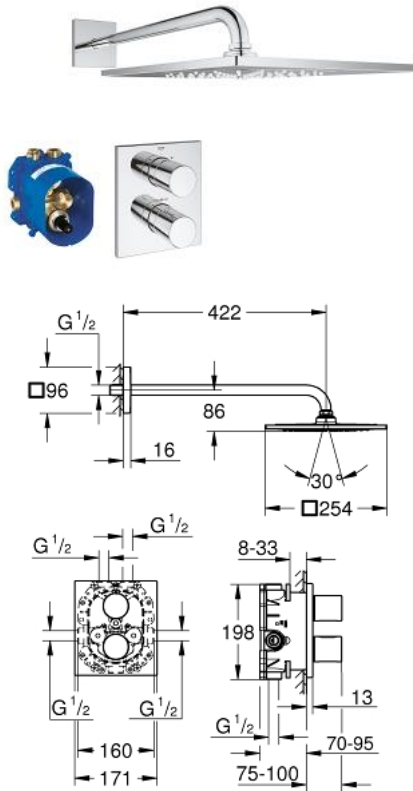

26 261 000 高特朗 3000 都市型 PERFECT SHOWER SET WITH RAINSHOWER F-SERIES 10"

产品描述

- Colour: 镀铬
- 包含:
- 高特朗 3000 都市型 安装套件带综合分水器节水钮 综合分水器(19 567 000)
- 高仪利必多 T 暗置通用恒温龙头(35 500)
- 瑞雨F系列10"头顶花洒 (27 271)
- 瑞雨方型 422 毫米花洒臂(26 145 000)