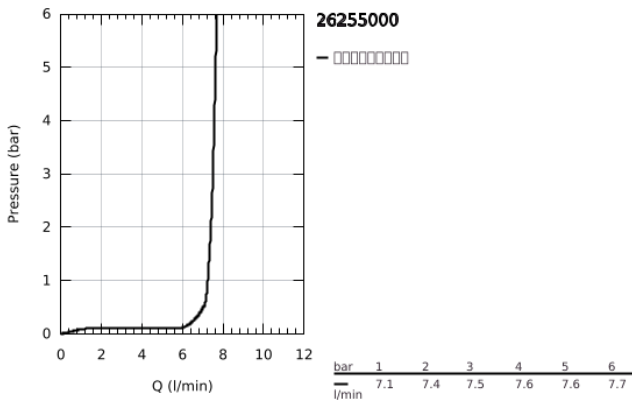

26 255 000 瑞雨都市型 400 头顶花洒套件 422MM

产品描述

- Colour: 镀铬
- 包含:
 - 瑞雨都市型 400金属头顶花洒 (28 778 000)
 - 1种喷洒模式: Rain
 - 瑞雨花洒臂 422 毫米(26 146 000)
- 高仪幻洒技术
- 高仪持久镀铬饰面
- 快速清洁技术, 防止水垢
- 适用即时热水器
- 推荐最低水压 1.0 Bar

26 255 000 瑞雨都市型 400 头顶花洒套件 422MM