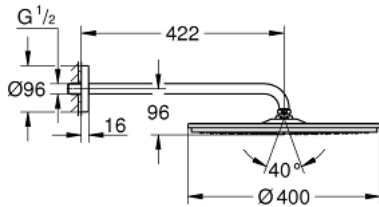

26 255 000 瑞雨都市型 400 头顶花洒套件 422MM

产品描述

- Colour: 镀铬
- 包含:
 - 瑞雨都市型 400金属头顶花洒 (28 778 000)
 - 1种喷洒模式: Rain
 - 瑞雨花洒臂 422 毫米(26 146 000)
- 高仪幻洒技术
- 高仪持久镀铬饰面
- 快速清洁技术, 防止水垢
- 适用即时热水器
- 推荐最低水压 1.0 Bar

26 255 000 瑞雨都市型 400 头顶花洒套件 422MM