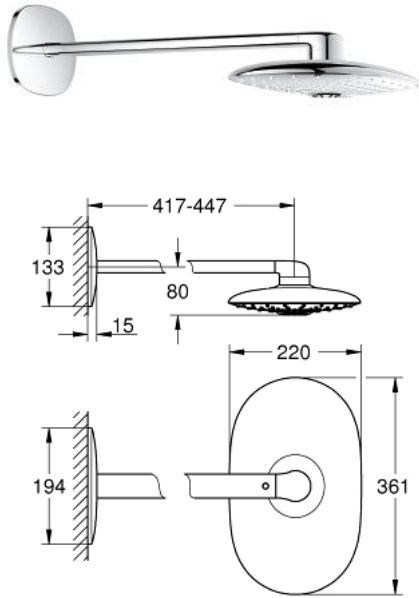

## 26 254 000 瑞雨 360 头顶花洒套件 450MM

### 产品描述

- Colour: 镀铬
- 包含:
  - 瑞雨360两用头顶花洒, 镀铬花洒盘
  - 高仪清柔雨淋式/高仪富氧雨淋式\*及三重按摩式
- maximum flow rate (at 3 bar): 40 l/min
- 水平450毫米花洒臂
- 高仪幻洒技术
- 高仪持久镀铬饰面
- 快速清洁技术, 防止水垢
- 内部水流导管, 使用寿命更长
- 需要安装底盒26 264——单独订购
- \*首次安装时确定; 出厂默认设置为高仪纯净雨淋式

26 254 000 **瑞雨 360 头顶花洒套件 450MM**

备件, 七月 2014 – now

1: Spray face (Spare part-nr. 48348000)