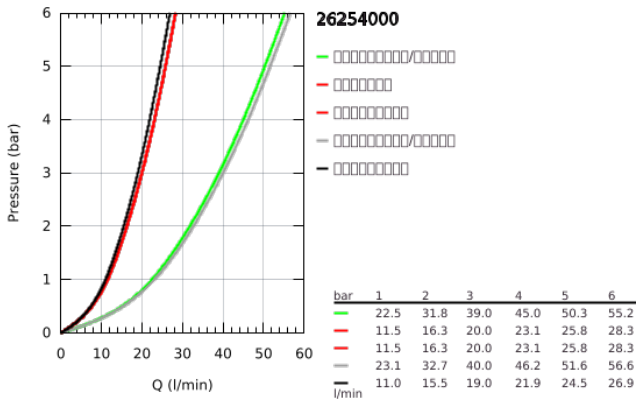

## 26 254 000 瑞雨 360 头顶花洒套件 450MM

### 产品描述

- Colour: 镀铬
- 包含:
  - 瑞雨360两用头顶花洒, 镀铬花洒盘
  - 高仪清柔雨淋式/高仪富氧雨淋式\*及三重按摩式
- maximum flow rate (at 3 bar): 40 l/min
- 水平450毫米花洒臂
- 高仪幻洒技术
- 高仪持久镀铬饰面
- 快速清洁技术, 防止水垢
- 内部水流导管, 使用寿命更长
- 需要安装底盒26 264——单独订购
- \*首次安装时确定; 出厂默认设置为高仪纯净雨淋式