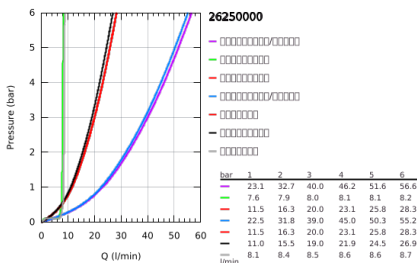

26 250 000 瑞雨系统智能控制 360 恒温淋浴系统

产品描述

- Colour: 镀铬
- 包含:
 - 水平500毫米花洒臂
 - 明装智能控制恒温龙头
- 可选:
 - 瑞雨360两用头顶花洒, 镀铬花洒盘
 - 高仪轻柔雨淋式/高仪富氧雨淋式*及三重按摩式
 - 保颂115手持花洒, 白色花洒盘 (27 671)
 - 手持花洒托架 (27 055 000)
 - 银色花洒软管1750毫米(28 388)
 - 最小流量 10 升/分钟
 - 高仪幻洒技术
 - 高仪持久镀铬饰面
 - 高仪冷触, 无烫伤风险
 - 恒温热敏阀芯, 能瞬间达到设定的淋浴温度并保持水温恒定
 - 高仪乐可节技术减少耗水量
 - 38摄氏度安全锁定钮, 以防止儿童误将水温调高而烫伤
 - 高仪安全锁定钮Plus 含43° C附加温度限制器
 - 高仪智能控制, 按动即可开关, 旋转即可在乐可节模式到全面水流模式间进行水流调节
 - 高仪易可得置物架
 - 快速清洁技术, 防止水垢
 - 内部水流导管, 使用寿命更长
 - 适用即时热水器
 - 不打结设计, 防止软管缠绕打结
 - *首次安装时确定; 出厂默认设置为高仪纯净雨淋式