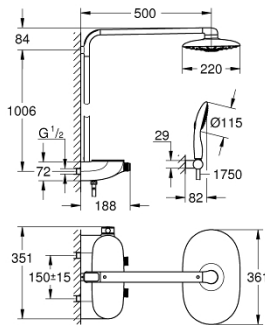

26 250 000 瑞雨系统智能控制 360 恒温淋浴系统

产品描述

- Colour: 镀铬
- 包含:
 - 水平500毫米花洒臂
 - 明装智能控制恒温龙头
- 可选:
 - 瑞雨360两用头顶花洒, 镀铬花洒盘
 - 高仪轻柔雨淋式/高仪富氧雨淋式*及三重按摩式
 - 保颂115手持花洒, 白色花洒盘 (27 671)
 - 手持花洒托架 (27 055 000)
 - 银色花洒软管1750毫米(28 388)
 - 最小流量 10 升/分钟
 - 高仪幻洒技术
 - 高仪持久镀铬饰面
 - 高仪冷触, 无烫伤风险
 - 恒温热敏阀芯, 能瞬间达到设定的淋浴温度并保持水温恒定
 - 高仪乐可节技术减少耗水量
 - 38摄氏度安全锁定钮, 以防止儿童误将水温调高而烫伤
 - 高仪安全锁定钮Plus 含43° C附加温度限制器
 - 高仪智能控制, 按动即可开关, 旋转即可在乐可节模式到全面水流模式间进行水流调节
 - 高仪易可得置物架
 - 快速清洁技术, 防止水垢
 - 内部水流导管, 使用寿命更长
 - 适用即时热水器
 - 不打结设计, 防止软管缠绕打结
 - *首次安装时确定; 出厂默认设置为高仪纯净雨淋式

26 250 000 瑞雨系统智能控制 360 恒温淋浴系统

备件, 十月 2018 – now

1: 恒温阀芯, 1/2" US (Spare part-nr. 47439000)

2: 阀芯 (Spare part-nr. 48297000)

3: 防回流阀 (Spare part-nr. 4901000M)

4: 防回流阀 (Spare part-nr. 08565000)

5: 滤网 (Spare part-nr. 0700200M)

6: Spray face (Spare part-nr. 48348000)

7: 盖 (Spare part-nr. 48482000)

8: 套筒扳手 (Spare part-nr. 49059000)*

9: GROHE TurboStat cartridge 1/2" (Spare part-nr. 47175000)*

10: 平衡板 (Spare part-nr. 26385000)*

11: 淋浴杆 (Spare part-nr. 48349000)*

12: 淋浴杆 (Spare part-nr. 48350000)*

* Optional accessories