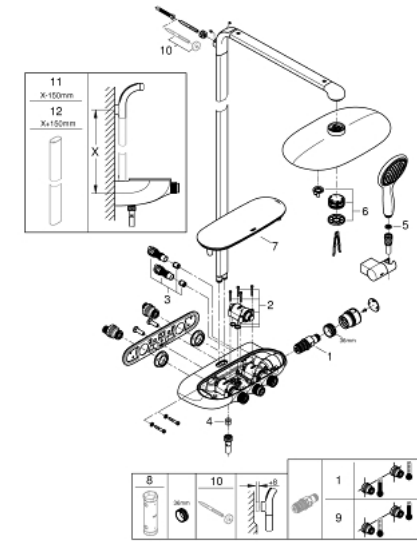

26 250 000 瑞雨系统智能控制 360 恒温淋浴系统

产品描述

- Colour: 镀铬
- 包含:
 - 水平500毫米花洒臂
 - 明装智能控制恒温龙头
- 可选:
 - 瑞雨360两用头顶花洒, 镀铬花洒盘
 - 高仪轻柔雨淋式/高仪富氧雨淋式*及三重按摩式
 - 保颂115手持花洒, 白色花洒盘 (27 671)
 - 手持花洒托架 (27 055 000)
 - 银色花洒软管1750毫米(28 388)
 - 最小流量 10 升/分钟
 - 高仪幻洒技术
 - 高仪持久镀铬饰面
 - 高仪冷触, 无烫伤风险
 - 恒温热敏阀芯, 能瞬间达到设定的淋浴温度并保持水温恒定
 - 高仪乐可节技术减少耗水量
 - 38摄氏度安全锁定钮, 以防止儿童误将水温调高而烫伤
 - 高仪安全锁定钮Plus 含43° C附加温度限制器
 - 高仪智能控制, 按动即可开关, 旋转即可在乐可节模式到全面水流模式间进行水流调节
 - 高仪易可得置物架
 - 快速清洁技术, 防止水垢
 - 内部水流导管, 使用寿命更长
 - 适用即时热水器
 - 不打结设计, 防止软管缠绕打结
 - *首次安装时确定; 出厂默认设置为高仪纯净雨淋式

26 250 000 瑞雨系统智能控制 360 恒温淋浴系统

备件, 十月 2018 – now

1: 恒温阀芯, 1/2" US (Spare part-nr. 47439000)

2: 阀芯 (Spare part-nr. 48297000)

3: 防回流阀 (Spare part-nr. 4901000M)

4: 防回流阀 (Spare part-nr. 08565000)

5: 滤网 (Spare part-nr. 0700200M)

6: Spray face (Spare part-nr. 48348000)

7: 盖 (Spare part-nr. 48482000)

8: 套筒扳手 (Spare part-nr. 49059000)*

9: GROHE TurboStat cartridge 1/2" (Spare part-nr. 47175000)*

10: 平衡板 (Spare part-nr. 26385000)*

11: 淋浴杆 (Spare part-nr. 48349000)*

12: 淋浴杆 (Spare part-nr. 48350000)*

* Optional accessories