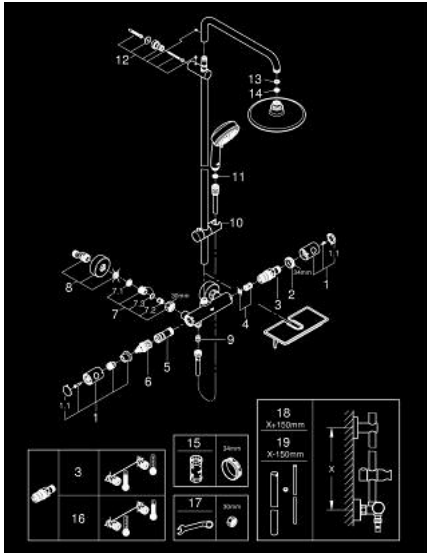

26 249 000 奥菲莉亚系统 190 恒温淋浴系统

产品描述

- Colour: 镀铬
- 花洒臂390毫米, 可水平转动
- 明装恒温器带分水功能
- 可选:
- 190 头顶花洒, 1 种喷洒模式(27 370)
- 喷洒模式: 雨淋式
- 带球形接头
- 头顶花洒可调节角度 $\pm 15^\circ$
- hand shower 100 3 sprays: GROHE Rain O², Rain, Massage (27 574)
- 手持花洒高度可调节
- 高仪易可得置物架
- 银色花洒软管1750毫米(28 388)
- 4或9升/分钟流量限制器
- 高仪乐可节技术减少耗水量
- 恒温热敏阀芯, 能瞬间达到设定的淋浴温度并保持水温恒定
- 38摄氏度安全锁定钮, 以防止儿童误将水温调高而烫伤
- 高仪安全锁定钮Plus含43°; C附加温度限制器
- 高仪幻洒技术
- 高仪持久镀铬饰面
- 快速清洁技术, 防止水垢
- 内部水流导管, 使用寿命更长
- 不打结设计, 防止软管缠绕打结
- 适用即时热水器

26 249 000 奥菲莉亚系统 190 恒温淋浴系统

备件, 五月 2018 – now

- 1: 金属把手 (Spare part-nr. 47984000)
- 1.1: Cover cap (Spare part-nr. 6458500M)
- 2: 碗盆龙头 (Spare part-nr. 47743000)
- 3: 恒温阀芯, 1/2" US (Spare part-nr. 47439000)
- 4: 缓冲器 (Spare part-nr. 47398000)
- 5: 流量限制器 (Spare part-nr. 47751000)
- 6: 综合开关分水器 (Spare part-nr. 12433000)
- 7: 防回流阀 (Spare part-nr. 47189000)
- 7.1: 滤网 (Spare part-nr. 0726400M)
- 7.2: 防回流阀 (Spare part-nr. 08565000)
- 7.3: O型圈 17 x 2 (Spare part-nr. 0305500M)
- 8: S弯 (Spare part-nr. 12662000)
- 9: 防回流阀 (Spare part-nr. 08565000)
- 10: 滑块 (Spare part-nr. 12140000)
- 11: 滤网 (Spare part-nr. 0700200M)
- 12: 花洒杆托架 (Spare part-nr. 48423000)
- 13: 连接垫圈 (Spare part-nr. 0138900M)
- 14: 滤网 (Spare part-nr. 0676800M)
- 15: 套筒扳手 (Spare part-nr. 19332000)*
- 16: GROHE TurboStat cartridge 1/2" (Spare part-nr. 47175000)*
- 17: Special spanner (Spare part-nr. 19377000)*
- 18: 淋浴杆 (Spare part-nr. 48053000)*
- 19: 淋浴杆 (Spare part-nr. 48054000)*