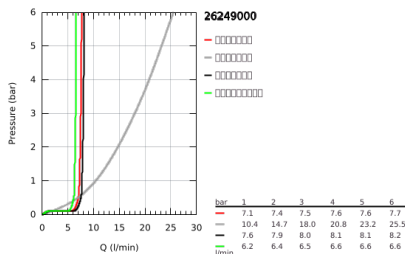

26 249 000 奥菲莉亚系统 190 恒温淋浴系统

产品描述

- Colour: 镀铬
- 花洒臂390毫米, 可水平转动
- 明装恒温器带分水功能
- 可选:
- 190 头顶花洒, 1 种喷洒模式(27 370)
- 喷洒模式: 雨淋式
- 带球形接头
- 头顶花洒可调节角度 $\pm 15^\circ$
- hand shower 100 3 sprays: GROHE Rain O², Rain, Massage (27 574)
- 手持花洒高度可调节
- 高仪易可得置物架
- 银色花洒软管1750毫米(28 388)
- 4或9升/分钟流量限制器
- 高仪乐可节技术减少耗水量
- 恒温热敏阀芯, 能瞬间达到设定的淋浴温度并保持水温恒定
- 38摄氏度安全锁定钮, 以防止儿童误将水温调高而烫伤
- 高仪安全锁定钮Plus含43°; C附加温度限制器
- 高仪幻洒技术
- 高仪持久镀铬饰面
- 快速清洁技术, 防止水垢
- 内部水流导管, 使用寿命更长
- 不打结设计, 防止软管缠绕打结
- 适用即时热水器