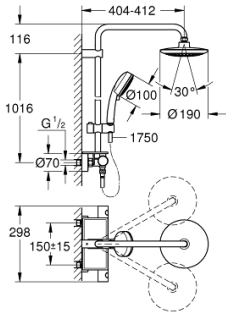

26 249 000 奥菲莉亚系统 190 恒温淋浴系统

产品描述

- Colour: 镀铬
- 花洒臂390毫米, 可水平转动
- 明装恒温器带分水功能
- 可选:
- 190 头顶花洒, 1 种喷洒模式(27 370)
- 喷洒模式: 雨淋式
- 带球形接头
- 头顶花洒可调节角度 $\pm 15^\circ$
- hand shower 100 3 sprays: GROHE Rain O², Rain, Massage (27 574)
- 手持花洒高度可调节
- 高仪易可得置物架
- 银色花洒软管1750毫米(28 388)
- 4或9升/分钟流量限制器
- 高仪乐可节技术减少耗水量
- 恒温热敏阀芯, 能瞬间达到设定的淋浴温度并保持水温恒定
- 38摄氏度安全锁定钮, 以防止儿童误将水温调高而烫伤
- 高仪安全锁定钮Plus含43°; C附加温度限制器
- 高仪幻洒技术
- 高仪持久镀铬饰面
- 快速清洁技术, 防止水垢
- 内部水流导管, 使用寿命更长
- 不打结设计, 防止软管缠绕打结
- 适用即时热水器

26 249 000 奥菲莉亚系统 190 恒温淋浴系统

备件, 五月 2018 – now

- 1: 金属把手 (Spare part-nr. 47984000)
- 1.1: Cover cap (Spare part-nr. 6458500M)
- 2: 碗盆龙头 (Spare part-nr. 47743000)
- 3: 恒温阀芯, 1/2" US (Spare part-nr. 47439000)
- 4: 缓冲器 (Spare part-nr. 47398000)
- 5: 流量限制器 (Spare part-nr. 47751000)
- 6: 综合开关分水器 (Spare part-nr. 12433000)
- 7: 防回流阀 (Spare part-nr. 47189000)
- 7.1: 滤网 (Spare part-nr. 0726400M)
- 7.2: 防回流阀 (Spare part-nr. 08565000)
- 7.3: O型圈 17 x 2 (Spare part-nr. 0305500M)
- 8: S弯 (Spare part-nr. 12662000)
- 9: 防回流阀 (Spare part-nr. 08565000)
- 10: 滑块 (Spare part-nr. 12140000)
- 11: 滤网 (Spare part-nr. 0700200M)
- 12: 花洒杆托架 (Spare part-nr. 48423000)
- 13: 连接垫圈 (Spare part-nr. 0138900M)
- 14: 滤网 (Spare part-nr. 0676800M)
- 15: 套筒扳手 (Spare part-nr. 19332000)*
- 16: GROHE TurboStat cartridge 1/2" (Spare part-nr. 47175000)*
- 17: Special spanner (Spare part-nr. 19377000)*
- 18: 淋浴杆 (Spare part-nr. 48053000)*
- 19: 淋浴杆 (Spare part-nr. 48054000)*