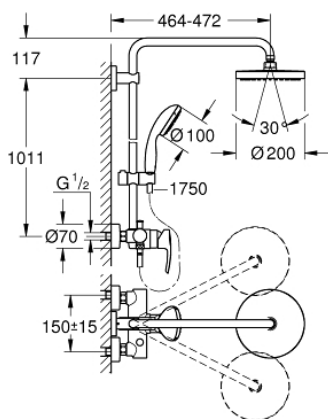

26 244 000 新天瀑都市型 200 非恒温淋浴系统

产品描述

- Colour: 镀铬
- 包含:
- 花洒臂450毫米, 可水平转动
- 奥菲莉亚方头顶花洒152毫米x152毫米
- 可选:
- 新天瀑都市型200头顶花洒 (27 541)
- 喷洒模式: 雨淋式
- 带球形接头
- 头顶花洒可调节角度 $\pm 15^\circ$
- 新天瀑100 II型手持花洒, 9.5升/分钟 (27 597)
- 雨淋式、喷射式
- 手持花洒高度可调节
- 银色花洒软管1750毫米(28 388)
- 46 毫米阀芯
- 高仪幻洒技术
- 高仪持久镀铬饰面
- 快速清洁技术, 防止水垢
- 内部水流导管, 使用寿命更长
- 不打结设计, 防止软管缠绕打结
- 适用即时热水器
- 最低流量: 7升/分钟
- 推荐最低水压 1.0 Bar

26 244 000 新天瀑都市型 200 非恒温淋浴系统

备件, 七月 2017 – now

- 1: 把手 (Spare part-nr. 46577000)
- 2: 面板 (Spare part-nr. 46025000)
- 3: 阀芯 (Spare part-nr. 46048000)
- 4: 防回流阀 (Spare part-nr. 65648000)
- 5: 分水器 (Spare part-nr. 65655000)
- 6: 防回流阀 (Spare part-nr. 08565000)
- 7: 埋头螺母 (Spare part-nr. 45044000)
- 8: S弯 (Spare part-nr. 12662000)
- 9: 滑块 (Spare part-nr. 12140000)
- 10: 滤网 (Spare part-nr. 0700200M)
- 11: 连接垫圈 (Spare part-nr. 0138900M)
- 12: 滤网 (Spare part-nr. 48007000)
- 13: 花洒杆托架 (Spare part-nr. 48279000)
- 14: 平衡板 (Spare part-nr. 27180000)*
- 15: 淋浴杆 (Spare part-nr. 48053000)*
- 16: 淋浴杆 (Spare part-nr. 48054000)*
- 17: Special spanner (Spare part-nr. 19377000)*
- 18: 温度限制器 (Spare part-nr. 46375000)*
- 19: 花洒臂 (Spare part-nr. 14047000)*