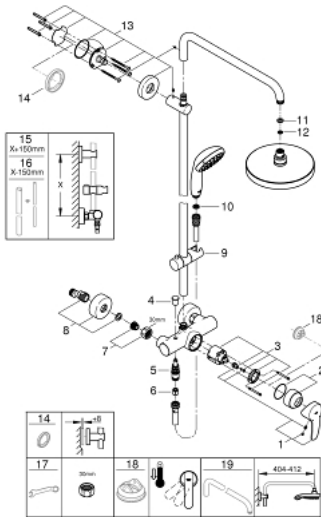

26 244 000 新天瀑都市型 200 非恒温淋浴系统

产品描述

- Colour: 镀铬
- 包含:
- 花洒臂450毫米, 可水平转动
- 奥菲莉亚方头顶花洒152毫米x152毫米
- 可选:
- 新天瀑都市型200头顶花洒 (27 541)
- 喷洒模式: 雨淋式
- 带球形接头
- 头顶花洒可调节角度 $\pm 15^\circ$
- 新天瀑100 II型手持花洒, 9.5升/分钟 (27 597)
- 雨淋式、喷射式
- 手持花洒高度可调节
- 银色花洒软管1750毫米(28 388)
- 46 毫米阀芯
- 高仪幻洒技术
- 高仪持久镀铬饰面
- 快速清洁技术, 防止水垢
- 内部水流导管, 使用寿命更长
- 不打结设计, 防止软管缠绕打结
- 适用即时热水器
- 最低流量: 7升/分钟
- 推荐最低水压 1.0 Bar

26 244 000 新天瀑都市型 200 非恒温淋浴系统

备件, 七月 2017 – now

- 1: 把手 (Spare part-nr. 46577000)
- 2: 面板 (Spare part-nr. 46025000)
- 3: 阀芯 (Spare part-nr. 46048000)
- 4: 防回流阀 (Spare part-nr. 65648000)
- 5: 分水器 (Spare part-nr. 65655000)
- 6: 防回流阀 (Spare part-nr. 08565000)
- 7: 埋头螺母 (Spare part-nr. 45044000)
- 8: S弯 (Spare part-nr. 12662000)
- 9: 滑块 (Spare part-nr. 12140000)
- 10: 滤网 (Spare part-nr. 0700200M)
- 11: 连接垫圈 (Spare part-nr. 0138900M)
- 12: 滤网 (Spare part-nr. 48007000)
- 13: 花洒杆托架 (Spare part-nr. 48279000)
- 14: 平衡板 (Spare part-nr. 27180000)*
- 15: 淋浴杆 (Spare part-nr. 48053000)*
- 16: 淋浴杆 (Spare part-nr. 48054000)*
- 17: Special spanner (Spare part-nr. 19377000)*
- 18: 温度限制器 (Spare part-nr. 46375000)*
- 19: 花洒臂 (Spare part-nr. 14047000)*