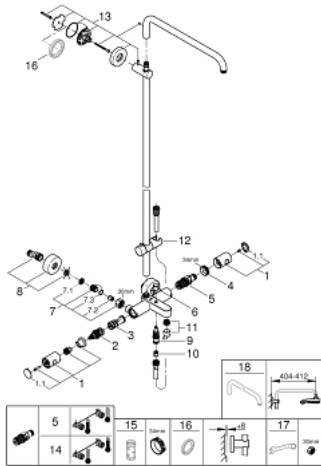

26 243 000 奥菲莉亚 系统 恒温淋浴系统，带下出水

备件, 七月 2017 – 三月 2021

- 1: 金属把手 (Spare part-nr. 47984000)
 - 1.1: Cover cap (Spare part-nr. 6458500M)
 - 2: 综合开关分水器 (Spare part-nr. 47364000)
 - 3: 流量限制器 (Spare part-nr. 47887000)
 - 4: 碗盆龙头 (Spare part-nr. 47743000)
 - 5: 恒温阀芯, 1/2" US (Spare part-nr. 47439000)
 - 6: (Spare part-nr. 65648000)
 - 7: 防回流阀 (Spare part-nr. 47189000)
 - 7.1: 滤网 (Spare part-nr. 0726400M)
 - 7.2: 防回流阀 (Spare part-nr. 08565000)
 - 7.3: O型圈 $\varnothing 17 \times 2$ (Spare part-nr. 0305500M)
 - 8: S弯 (Spare part-nr. 12662000)
 - 9: 分水器 (Spare part-nr. 65655000)
 - 10: 防回流阀 (Spare part-nr. 08565000)
 - 11: 起泡器 (Spare part-nr. 13926000)
 - 12: 滑块 (Spare part-nr. 12140000)
 - 13: 花洒杆托架 (Spare part-nr. 48279000)
 - 14: GROHE TurboStat cartridge 1/2" (Spare part-nr. 47175000)*
 - 15: 套筒扳手 (Spare part-nr. 19332000)*
 - 16: 平衡板 (Spare part-nr. 27180000)*
 - 17: Special spanner (Spare part-nr. 19377000)*
 - 18: 花洒臂 (Spare part-nr. 14047000)*
- * Optional accessories