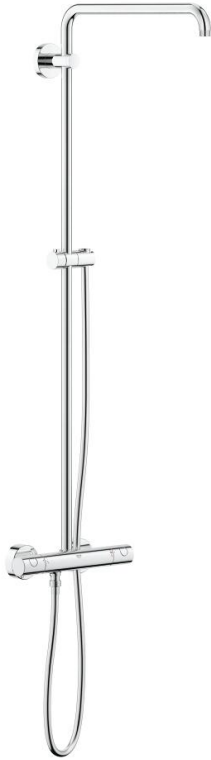

## 26 241 000 奥菲莉亚 系统 恒温淋浴系统

### 产品描述

- Colour: 镀铬
- 包含:
- 花洒臂450毫米, 可水平转动
- 明装恒温器带分水功能
- 滑动元件
- 银色花洒软管1750毫米(28 388)
- 恒温热敏阀芯, 能瞬间达到设定的淋浴温度并保持水温恒定
- 38摄氏度安全锁定钮, 以防止儿童误将水温调高而烫伤
- 高仪安全锁定钮Plus含43°C附加温度限制器
- 高仪持久镀铬饰面
- 内部水流导管, 使用寿命更长
- 不打结设计, 防止软管缠绕打结
- 适用即时热水器
- 最低流量: 7升/分钟
- 升级选配件: 高仪易可得 置物架 (26 362), 单独销售

## 26 241 000 奥菲莉亚 系统 恒温淋浴系统

备件, 七月 2017 – now

- 1: 金属把手 (Spare part-nr. 47984000)
  - 1.1: Cover cap (Spare part-nr. 6458500M)
  - 2: 碗盆龙头 (Spare part-nr. 47743000)
  - 3: 恒温阀芯, 1/2" US (Spare part-nr. 47439000)
  - 4: 缓冲器 (Spare part-nr. 47398000)
  - 5: 流量限制器 (Spare part-nr. 47751000)
  - 6: 综合开关分水器 (Spare part-nr. 12433000)
  - 7: 防回流阀 (Spare part-nr. 47189000)
  - 7.1: 滤网 (Spare part-nr. 0726400M)
  - 7.2: 防回流阀 (Spare part-nr. 08565000)
  - 7.3: O型圈  $\varnothing 17 \times \varnothing 2$  (Spare part-nr. 0305500M)
  - 8: S弯 (Spare part-nr. 12662000)
  - 9: 防回流阀 (Spare part-nr. 08565000)
  - 10: 滑块 (Spare part-nr. 12140000)
  - 11: 花洒杆托架 (Spare part-nr. 48279000)
  - 12: 平衡板 (Spare part-nr. 27180000)\*
  - 13: 套筒扳手 (Spare part-nr. 19332000)\*
  - 14: Special spanner (Spare part-nr. 19377000)\*
  - 15: GROHE TurboStat cartridge 1/2" (Spare part-nr. 47175000)\*
  - 16: 淋浴杆 (Spare part-nr. 48053000)\*
  - 17: 淋浴杆 (Spare part-nr. 48054000)\*
  - 18: 花洒臂 (Spare part-nr. 14047000)\*
- \* Optional accessories