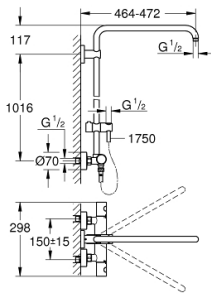

### 产品描述

- Colour: 镀铬
- 包含:
- 花洒臂450毫米, 可水平转动
- 明装恒温器带分水功能
- 滑动元件
- 银色花洒软管1750毫米(28 388)
- 恒温热敏阀芯, 能瞬间达到设定的淋浴温度并保持水温恒定
- 38摄氏度安全锁定钮, 以防止儿童误将水温调高而烫伤
- 高仪安全锁定钮Plus含43°C附加温度限制器
- 高仪持久镀铬饰面
- 内部水流导管, 使用寿命更长
- 不打结设计, 防止软管缠绕打结
- 适用即时热水器
- 最低流量: 7升/分钟
- 升级选配件: 高仪易可得 置物架 (26 362), 单独销售

## 26 241 000 奥菲莉亚 系统 恒温淋浴系统

备件, 七月 2017 – now

- 1: 金属把手 (Spare part-nr. 47984000)
  - 1.1: Cover cap (Spare part-nr. 6458500M)
  - 2: 碗盆龙头 (Spare part-nr. 47743000)
  - 3: 恒温阀芯, 1/2" US (Spare part-nr. 47439000)
  - 4: 缓冲器 (Spare part-nr. 47398000)
  - 5: 流量限制器 (Spare part-nr. 47751000)
  - 6: 综合开关分水器 (Spare part-nr. 12433000)
  - 7: 防回流阀 (Spare part-nr. 47189000)
  - 7.1: 滤网 (Spare part-nr. 0726400M)
  - 7.2: 防回流阀 (Spare part-nr. 08565000)
  - 7.3: O型圈  $\varnothing 17 \times \varnothing 2$  (Spare part-nr. 0305500M)
  - 8: S弯 (Spare part-nr. 12662000)
  - 9: 防回流阀 (Spare part-nr. 08565000)
  - 10: 滑块 (Spare part-nr. 12140000)
  - 11: 花洒杆托架 (Spare part-nr. 48279000)
  - 12: 平衡板 (Spare part-nr. 27180000)\*
  - 13: 套筒扳手 (Spare part-nr. 19332000)\*
  - 14: Special spanner (Spare part-nr. 19377000)\*
  - 15: GROHE TurboStat cartridge 1/2" (Spare part-nr. 47175000)\*
  - 16: 淋浴杆 (Spare part-nr. 48053000)\*
  - 17: 淋浴杆 (Spare part-nr. 48054000)\*
  - 18: 花洒臂 (Spare part-nr. 14047000)\*
- \* Optional accessories