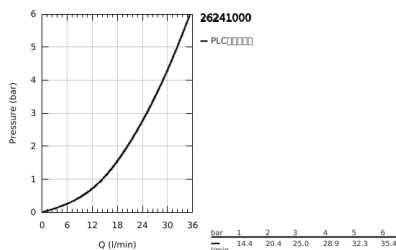

### 产品描述

- Colour: 镀铬
- 包含:
- 花洒臂450毫米, 可水平转动
- 明装恒温器带分水功能
- 滑动元件
- 银色花洒软管1750毫米(28 388)
- 恒温热敏阀芯, 能瞬间达到设定的淋浴温度并保持水温恒定
- 38摄氏度安全锁定钮, 以防止儿童误将水温调高而烫伤
- 高仪安全锁定钮Plus含43°C附加温度限制器
- 高仪持久镀铬饰面
- 内部水流导管, 使用寿命更长
- 不打结设计, 防止软管缠绕打结
- 适用即时热水器
- 最低流量: 7升/分钟
- 升级选配件: 高仪易可得 置物架 (26 362), 单独销售