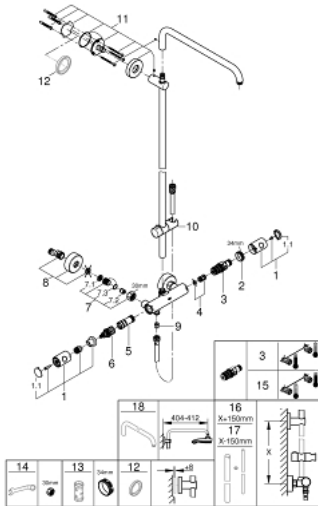

### 产品描述

- Colour: 镀铬
- 包含:
- 花洒臂450毫米, 可水平转动
- 明装恒温器带分水功能
- 滑动元件
- 银色花洒软管1750毫米(28 388)
- 恒温热敏阀芯, 能瞬间达到设定的淋浴温度并保持水温恒定
- 38摄氏度安全锁定钮, 以防止儿童误将水温调高而烫伤
- 高仪安全锁定钮Plus含43°C附加温度限制器
- 高仪持久镀铬饰面
- 内部水流导管, 使用寿命更长
- 不打结设计, 防止软管缠绕打结
- 适用即时热水器
- 最低流量: 7升/分钟
- 升级选配件: 高仪易可得 置物架 (26 362), 单独销售

## 26 241 000 奥菲莉亚 系统 恒温淋浴系统

备件, 七月 2017 – now

- 1: 金属把手 (Spare part-nr. 47984000)
  - 1.1: Cover cap (Spare part-nr. 6458500M)
  - 2: 碗盆龙头 (Spare part-nr. 47743000)
  - 3: 恒温阀芯, 1/2" US (Spare part-nr. 47439000)
  - 4: 缓冲器 (Spare part-nr. 47398000)
  - 5: 流量限制器 (Spare part-nr. 47751000)
  - 6: 综合开关分水器 (Spare part-nr. 12433000)
  - 7: 防回流阀 (Spare part-nr. 47189000)
  - 7.1: 滤网 (Spare part-nr. 0726400M)
  - 7.2: 防回流阀 (Spare part-nr. 08565000)
  - 7.3: O型圈  $\varnothing 17 \times \varnothing 2$  (Spare part-nr. 0305500M)
  - 8: S弯 (Spare part-nr. 12662000)
  - 9: 防回流阀 (Spare part-nr. 08565000)
  - 10: 滑块 (Spare part-nr. 12140000)
  - 11: 花洒杆托架 (Spare part-nr. 48279000)
  - 12: 平衡板 (Spare part-nr. 27180000)\*
  - 13: 套筒扳手 (Spare part-nr. 19332000)\*
  - 14: Special spanner (Spare part-nr. 19377000)\*
  - 15: GROHE TurboStat cartridge 1/2" (Spare part-nr. 47175000)\*
  - 16: 淋浴杆 (Spare part-nr. 48053000)\*
  - 17: 淋浴杆 (Spare part-nr. 48054000)\*
  - 18: 花洒臂 (Spare part-nr. 14047000)\*
- \* Optional accessories