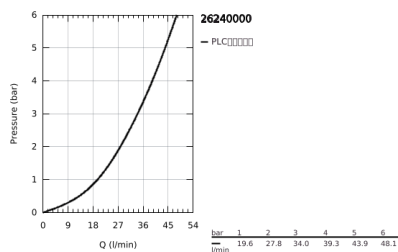

### 产品描述

- Colour: 镀铬
- 包含:
- 花洒臂450毫米, 可水平转动
- 奥菲莉亚方头顶花洒152毫米x152毫米
- 滑动元件
- 银色花洒软管1750毫米(28 388)
- 46 毫米阀芯
- 高仪持久镀铬饰面
- 内部水流导管, 使用寿命更长
- 不打结设计, 防止软管缠绕打结
- 最低流量: 7升/分钟
- 适用即时热水器
- 推荐最低水压 1.0 Bar