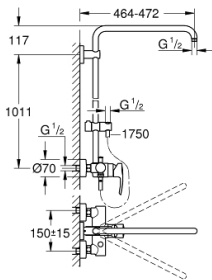

### 产品描述

- Colour: 镀铬
- 包含:
- 花洒臂450毫米, 可水平转动
- 奥菲莉亚方头顶花洒152毫米x152毫米
- 滑动元件
- 银色花洒软管1750毫米(28 388)
- 46 毫米阀芯
- 高仪持久镀铬饰面
- 内部水流导管, 使用寿命更长
- 不打结设计, 防止软管缠绕打结
- 最低流量: 7升/分钟
- 适用即时热水器
- 推荐最低水压 1.0 Bar

## 26 240 000 奥菲莉亚 系统 非恒温淋浴系统

备件, 七月 2017 – now

- 1: 把手 (Spare part-nr. 46577000)
- 2: 面板 (Spare part-nr. 46025000)
- 3: 阀芯 (Spare part-nr. 46048000)
- 4: 分水器 (Spare part-nr. 65648000)
- 5: 防回流阀 (Spare part-nr. 65655000)
- 6: 分水器 (Spare part-nr. 65655000)
- 7: 防回流阀 (Spare part-nr. 08565000)
- 8: 埋头螺母 (Spare part-nr. 45044000)
- 9: S弯 (Spare part-nr. 12662000)
- 10: 滑块 (Spare part-nr. 12140000)
- 11: 花洒杆托架 (Spare part-nr. 48279000)
- 12: 平衡板 (Spare part-nr. 27180000)\*
- 13: 温度限制器 (Spare part-nr. 46375000)\*
- 14: Special spanner (Spare part-nr. 19377000)\*
- 15: 淋浴杆 (Spare part-nr. 48053000)\*
- 16: 淋浴杆 (Spare part-nr. 48054000)\*
- 17: 花洒臂 (Spare part-nr. 14047000)\*