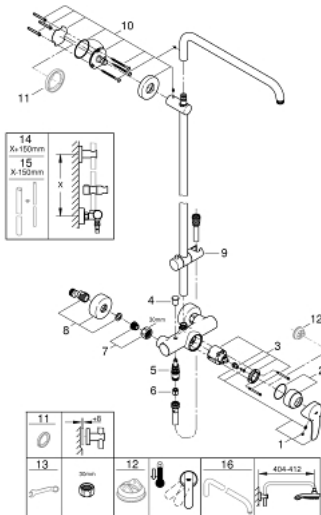

### 产品描述

- Colour: 镀铬
- 包含:
- 花洒臂450毫米, 可水平转动
- 奥菲莉亚方头顶花洒152毫米x152毫米
- 滑动元件
- 银色花洒软管1750毫米(28 388)
- 46 毫米阀芯
- 高仪持久镀铬饰面
- 内部水流导管, 使用寿命更长
- 不打结设计, 防止软管缠绕打结
- 最低流量: 7升/分钟
- 适用即时热水器
- 推荐最低水压 1.0 Bar

## 26 240 000 奥菲莉亚 系统 非恒温淋浴系统

备件, 七月 2017 – now

- 1: 把手 (Spare part-nr. 46577000)
- 2: 面板 (Spare part-nr. 46025000)
- 3: 阀芯 (Spare part-nr. 46048000)
- 4: 分水器 (Spare part-nr. 65648000)
- 5: 防回流阀 (Spare part-nr. 65655000)
- 6: 分水器 (Spare part-nr. 65655000)
- 7: 防回流阀 (Spare part-nr. 08565000)
- 8: 埋头螺母 (Spare part-nr. 45044000)
- 9: S弯 (Spare part-nr. 12662000)
- 10: 滑块 (Spare part-nr. 12140000)
- 11: 花洒杆托架 (Spare part-nr. 48279000)
- 12: 平衡板 (Spare part-nr. 27180000)\*
- 13: 温度限制器 (Spare part-nr. 46375000)\*
- 14: Special spanner (Spare part-nr. 19377000)\*
- 15: 淋浴杆 (Spare part-nr. 48053000)\*
- 16: 淋浴杆 (Spare part-nr. 48054000)\*
- 17: 花洒臂 (Spare part-nr. 14047000)\*