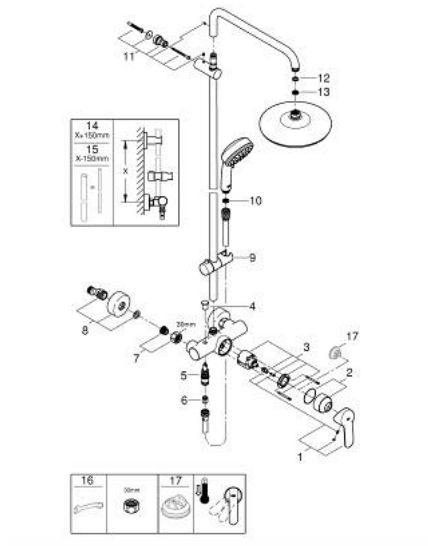

26 224 001 新天瀑都市型210 非恒温淋浴系统

产品描述

- Colour: 镀铬
- 包含:
- 花洒臂390毫米, 可水平转动
- 奥菲莉亚方头顶花洒152毫米x152毫米
- 可选:
- 新天瀑210头顶花洒 (26 408)
- 喷洒模式: 雨淋式
- 带球形接头
- 头顶花洒可调节角度 $\pm 15^\circ$
- 新天瀑都市型100手持花洒 (27 571)
- 雨淋式、喷射式
- 手持花洒高度可调节
- 花洒软管, 1750毫米1/2" x 1/2" (28 410)
- 46 毫米阀芯
- 高仪幻洒技术
- 高仪持久镀铬饰面
- 快速清洁技术, 防止水垢
- 内部水流导管, 使用寿命更长
- 不打结设计, 防止软管缠绕打结
- 适用即时热水器
- 最低流量: 7升/分钟

26 224 001 新天瀑都市型210 非恒温淋浴系统

备件, 四月 2018 – now

- 1: 把手 (Spare part-nr. 46726000)
- 2: 面板 (Spare part-nr. 46025000)
- 3: 阀芯 (Spare part-nr. 46048000)
- 4: 分水器 (Spare part-nr. 65648000)
- 5: 分水器 (Spare part-nr. 65655000)
- 6: 防回流阀 (Spare part-nr. 08565000)
- 7: 埋头螺母 (Spare part-nr. 45044000)
- 8: S弯 (Spare part-nr. 12662000)
- 9: 滑块 (Spare part-nr. 12140000)
- 10: 滤网 (Spare part-nr. 0700200M)
- 11: 花洒杆托架 (Spare part-nr. 48423000)
- 12: 连接垫圈 (Spare part-nr. 0138900M)
- 13: 滤网 (Spare part-nr. 48007000)
- 14: 淋浴杆 (Spare part-nr. 48053000)*
- 15: 淋浴杆 (Spare part-nr. 48054000)*
- 16: Special spanner (Spare part-nr. 19377000)*
- 17: 温度限制器 (Spare part-nr. 46375000)*