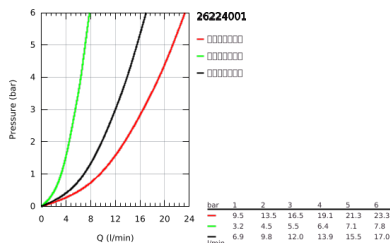

26 224 001 新天瀑都市型210 非恒温淋浴系统

产品描述

- Colour: 镀铬
- 包含:
- 花洒臂390毫米, 可水平转动
- 奥菲莉亚方头顶花洒152毫米x152毫米
- 可选:
- 新天瀑210头顶花洒 (26 408)
- 喷洒模式: 雨淋式
- 带球形接头
- 头顶花洒可调节角度 $\pm 15^\circ$
- 新天瀑都市型100手持花洒 (27 571)
- 雨淋式、喷射式
- 手持花洒高度可调节
- 花洒软管, 1750毫米1/2" x 1/2" (28 410)
- 46 毫米阀芯
- 高仪幻洒技术
- 高仪持久镀铬饰面
- 快速清洁技术, 防止水垢
- 内部水流导管, 使用寿命更长
- 不打结设计, 防止软管缠绕打结
- 适用即时热水器
- 最低流量: 7升/分钟