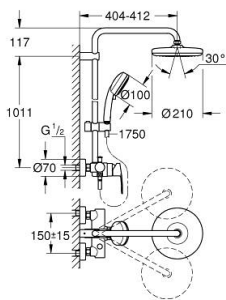

26 224 001 新天瀑都市型210 非恒温淋浴系统

产品描述

- Colour: 镀铬
- 包含:
- 花洒臂390毫米, 可水平转动
- 奥菲莉亚方头顶花洒152毫米x152毫米
- 可选:
- 新天瀑210头顶花洒 (26 408)
- 喷洒模式: 雨淋式
- 带球形接头
- 头顶花洒可调节角度 $\pm 15^\circ$
- 新天瀑都市型100手持花洒 (27 571)
- 雨淋式、喷射式
- 手持花洒高度可调节
- 花洒软管, 1750毫米1/2" x 1/2" (28 410)
- 46 毫米阀芯
- 高仪幻洒技术
- 高仪持久镀铬饰面
- 快速清洁技术, 防止水垢
- 内部水流导管, 使用寿命更长
- 不打结设计, 防止软管缠绕打结
- 适用即时热水器
- 最低流量: 7升/分钟

26 224 001 新天瀑都市型210 非恒温淋浴系统

备件, 四月 2018 – now

- 1: 把手 (Spare part-nr. 46726000)
- 2: 面板 (Spare part-nr. 46025000)
- 3: 阀芯 (Spare part-nr. 46048000)
- 4: 分水器 (Spare part-nr. 65648000)
- 5: 分水器 (Spare part-nr. 65655000)
- 6: 防回流阀 (Spare part-nr. 08565000)
- 7: 埋头螺母 (Spare part-nr. 45044000)
- 8: S弯 (Spare part-nr. 12662000)
- 9: 滑块 (Spare part-nr. 12140000)
- 10: 滤网 (Spare part-nr. 0700200M)
- 11: 花洒杆托架 (Spare part-nr. 48423000)
- 12: 连接垫圈 (Spare part-nr. 0138900M)
- 13: 滤网 (Spare part-nr. 48007000)
- 14: 淋浴杆 (Spare part-nr. 48053000)*
- 15: 淋浴杆 (Spare part-nr. 48054000)*
- 16: Special spanner (Spare part-nr. 19377000)*
- 17: 温度限制器 (Spare part-nr. 46375000)*