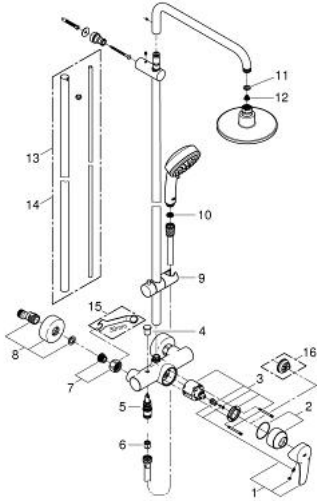

26 224 000 新天瀑都市型 160 非恒温淋浴系统

产品描述

- Colour: 镀铬
- 包含:
- 花洒臂390毫米, 可水平转动
- 奥菲莉亚方头顶花洒152毫米x152毫米
- 可选:
- 奥菲莉亚都市型头顶花洒160 (28 232 000)
- 喷洒模式: 雨淋式
- 带球形接头
- 头顶花洒可调节角度 $\pm 15^\circ$
- 新天瀑都市型100手持花洒 (27 571)
- 雨淋式、喷射式
- 手持花洒高度可调节
- 银色花洒软管1750毫米(28 388)
- 46 毫米阀芯
- 高仪幻洒技术
- 高仪持久镀铬饰面
- 快速清洁技术, 防止水垢
- 内部水流导管, 使用寿命更长
- 不打结设计, 防止软管缠绕打结
- 适用即时热水器
- 最低流量: 7升/分钟
- 推荐最低水压 1.0 Bar

26 224 000 新天瀑都市型 160 非恒温淋浴系统

备件, 四月 2014 – now

- 1: 把手 (Spare part-nr. 46577000)
- 2: 面板 (Spare part-nr. 46025000)
- 3: 阀芯 (Spare part-nr. 46048000)
- 4: 分水器 (Spare part-nr. 65648000)
- 5: 分水器 (Spare part-nr. 65655000)
- 6: 防回流阀 (Spare part-nr. 08565000)
- 7: 埋头螺母 (Spare part-nr. 45044000)
- 8: S弯 (Spare part-nr. 12662000)
- 9: 滑块 (Spare part-nr. 12140000)
- 10: 滤网 (Spare part-nr. 0700200M)
- 11: 连接垫圈 (Spare part-nr. 0138900M)
- 12: 滤网 (Spare part-nr. 0676800M)
- 13: 淋浴杆 (Spare part-nr. 48053000)*
- 14: 淋浴杆 (Spare part-nr. 48054000)*
- 15: Special spanner (Spare part-nr. 19377000)*
- 16: 温度限制器 (Spare part-nr. 46375000)*