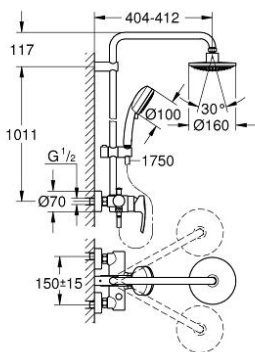

26 224 000 新天瀑都市型 160 非恒温淋浴系统

产品描述

- Colour: 镀铬
- 包含:
- 花洒臂390毫米, 可水平转动
- 奥菲莉亚方头顶花洒152毫米x152毫米
- 可选:
- 奥菲莉亚都市型头顶花洒160 (28 232 000)
- 喷洒模式: 雨淋式
- 带球形接头
- 头顶花洒可调节角度 $\pm 15^\circ$
- 新天瀑都市型100手持花洒 (27 571)
- 雨淋式、喷射式
- 手持花洒高度可调节
- 银色花洒软管1750毫米(28 388)
- 46 毫米阀芯
- 高仪幻洒技术
- 高仪持久镀铬饰面
- 快速清洁技术, 防止水垢
- 内部水流导管, 使用寿命更长
- 不打结设计, 防止软管缠绕打结
- 适用即时热水器
- 最低流量: 7升/分钟
- 推荐最低水压 1.0 Bar

26 224 000 新天瀑都市型 160 非恒温淋浴系统

备件, 四月 2014 – now

- 1: 把手 (Spare part-nr. 46577000)
- 2: 面板 (Spare part-nr. 46025000)
- 3: 阀芯 (Spare part-nr. 46048000)
- 4: 分水器 (Spare part-nr. 65648000)
- 5: 分水器 (Spare part-nr. 65655000)
- 6: 防回流阀 (Spare part-nr. 08565000)
- 7: 埋头螺母 (Spare part-nr. 45044000)
- 8: S弯 (Spare part-nr. 12662000)
- 9: 滑块 (Spare part-nr. 12140000)
- 10: 滤网 (Spare part-nr. 0700200M)
- 11: 连接垫圈 (Spare part-nr. 0138900M)
- 12: 滤网 (Spare part-nr. 0676800M)
- 13: 淋浴杆 (Spare part-nr. 48053000)*
- 14: 淋浴杆 (Spare part-nr. 48054000)*
- 15: Special spanner (Spare part-nr. 19377000)*
- 16: 温度限制器 (Spare part-nr. 46375000)*