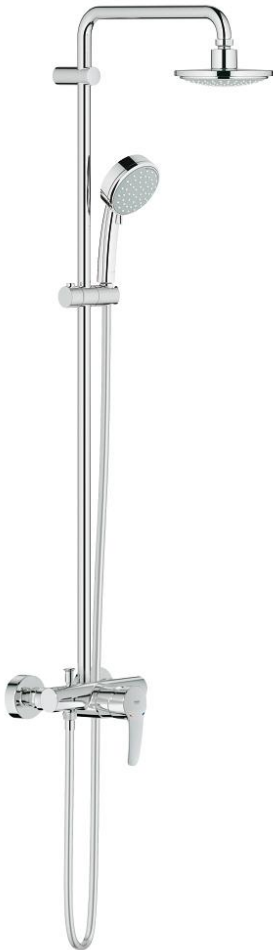

26 224 000 新天瀑都市型 160 非恒温淋浴系统

产品描述

- Colour: 镀铬
- 包含:
- 花洒臂390毫米, 可水平转动
- 奥菲莉亚方头顶花洒152毫米x152毫米
- 可选:
- 奥菲莉亚都市型头顶花洒160 (28 232 000)
- 喷洒模式: 雨淋式
- 带球形接头
- 头顶花洒可调节角度 $\pm 15^\circ$
- 新天瀑都市型100手持花洒 (27 571)
- 雨淋式、喷射式
- 手持花洒高度可调节
- 银色花洒软管1750毫米(28 388)
- 46 毫米阀芯
- 高仪幻洒技术
- 高仪持久镀铬饰面
- 快速清洁技术, 防止水垢
- 内部水流导管, 使用寿命更长
- 不打结设计, 防止软管缠绕打结
- 适用即时热水器
- 最低流量: 7升/分钟
- 推荐最低水压 1.0 Bar

26 224 000 新天瀑都市型 160 非恒温淋浴系统

备件, 四月 2014 – now

- 1: 把手 (Spare part-nr. 46577000)
- 2: 面板 (Spare part-nr. 46025000)
- 3: 阀芯 (Spare part-nr. 46048000)
- 4: 分水器 (Spare part-nr. 65648000)
- 5: 分水器 (Spare part-nr. 65655000)
- 6: 防回流阀 (Spare part-nr. 08565000)
- 7: 埋头螺母 (Spare part-nr. 45044000)
- 8: S弯 (Spare part-nr. 12662000)
- 9: 滑块 (Spare part-nr. 12140000)
- 10: 滤网 (Spare part-nr. 0700200M)
- 11: 连接垫圈 (Spare part-nr. 0138900M)
- 12: 滤网 (Spare part-nr. 0676800M)
- 13: 淋浴杆 (Spare part-nr. 48053000)*
- 14: 淋浴杆 (Spare part-nr. 48054000)*
- 15: Special spanner (Spare part-nr. 19377000)*
- 16: 温度限制器 (Spare part-nr. 46375000)*